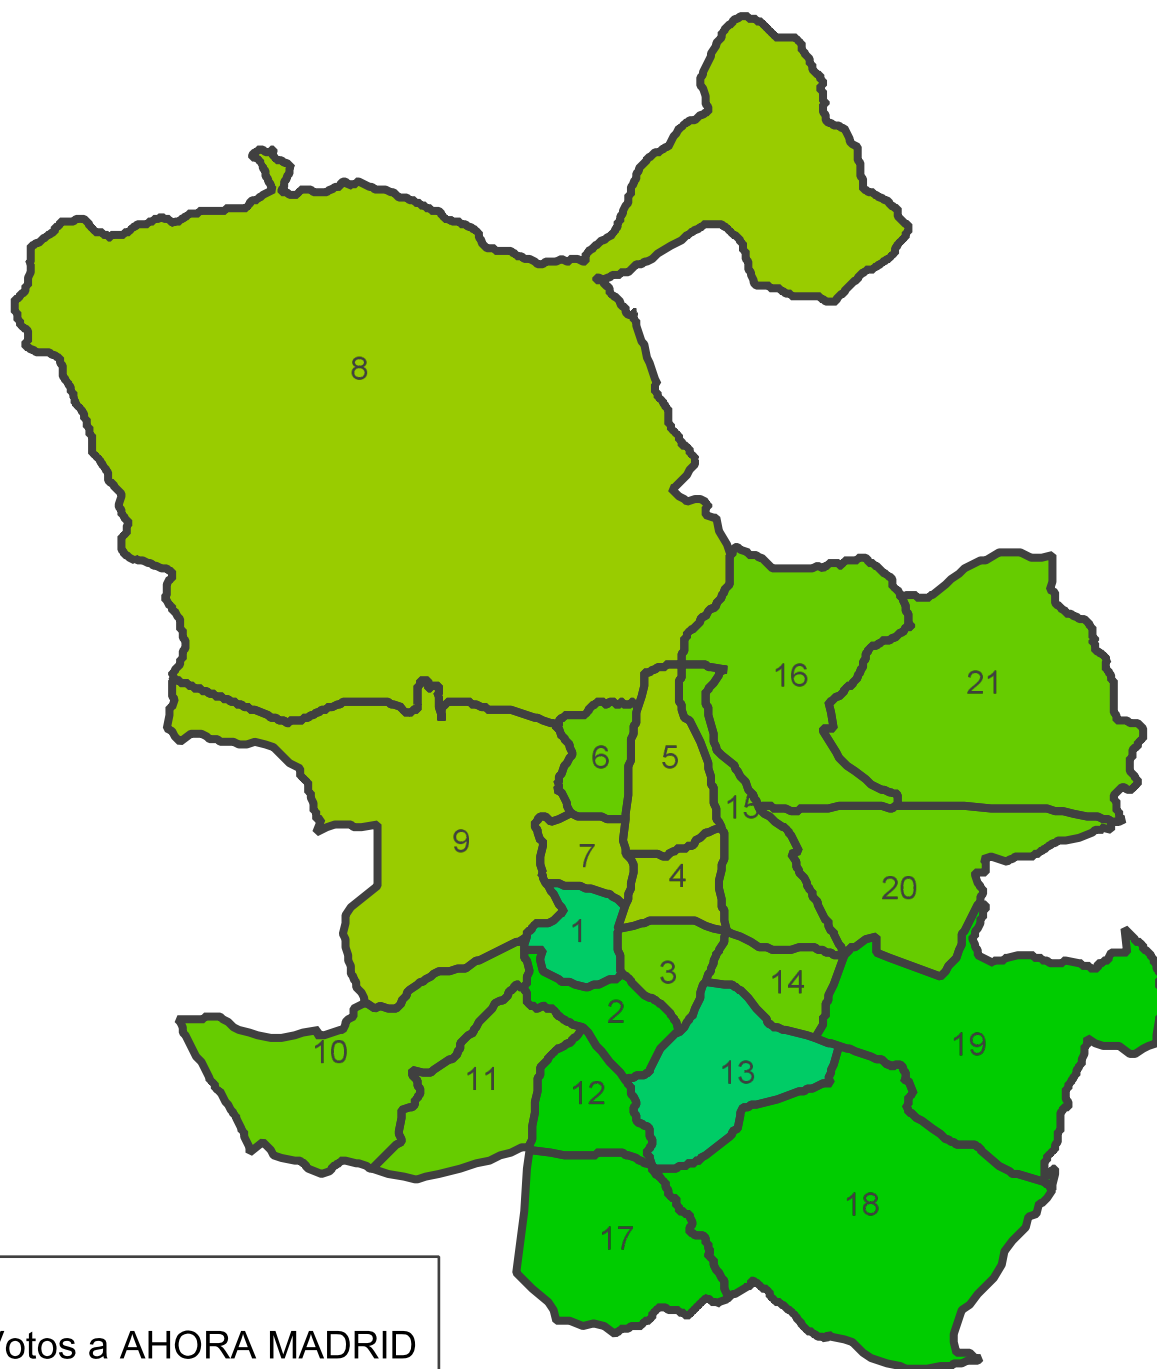

Elecciones Municipales de 24 de mayo de 2015

% Votos a AHORA MADRID

% Votos a AHORA MADRID

-  Hasta 27,9
-  De 27,0 a 34,9
-  De 35,0 a 41,9
-  De 42,0 y más

Fuente: Subdirección General de Estadística. Elaboración propia