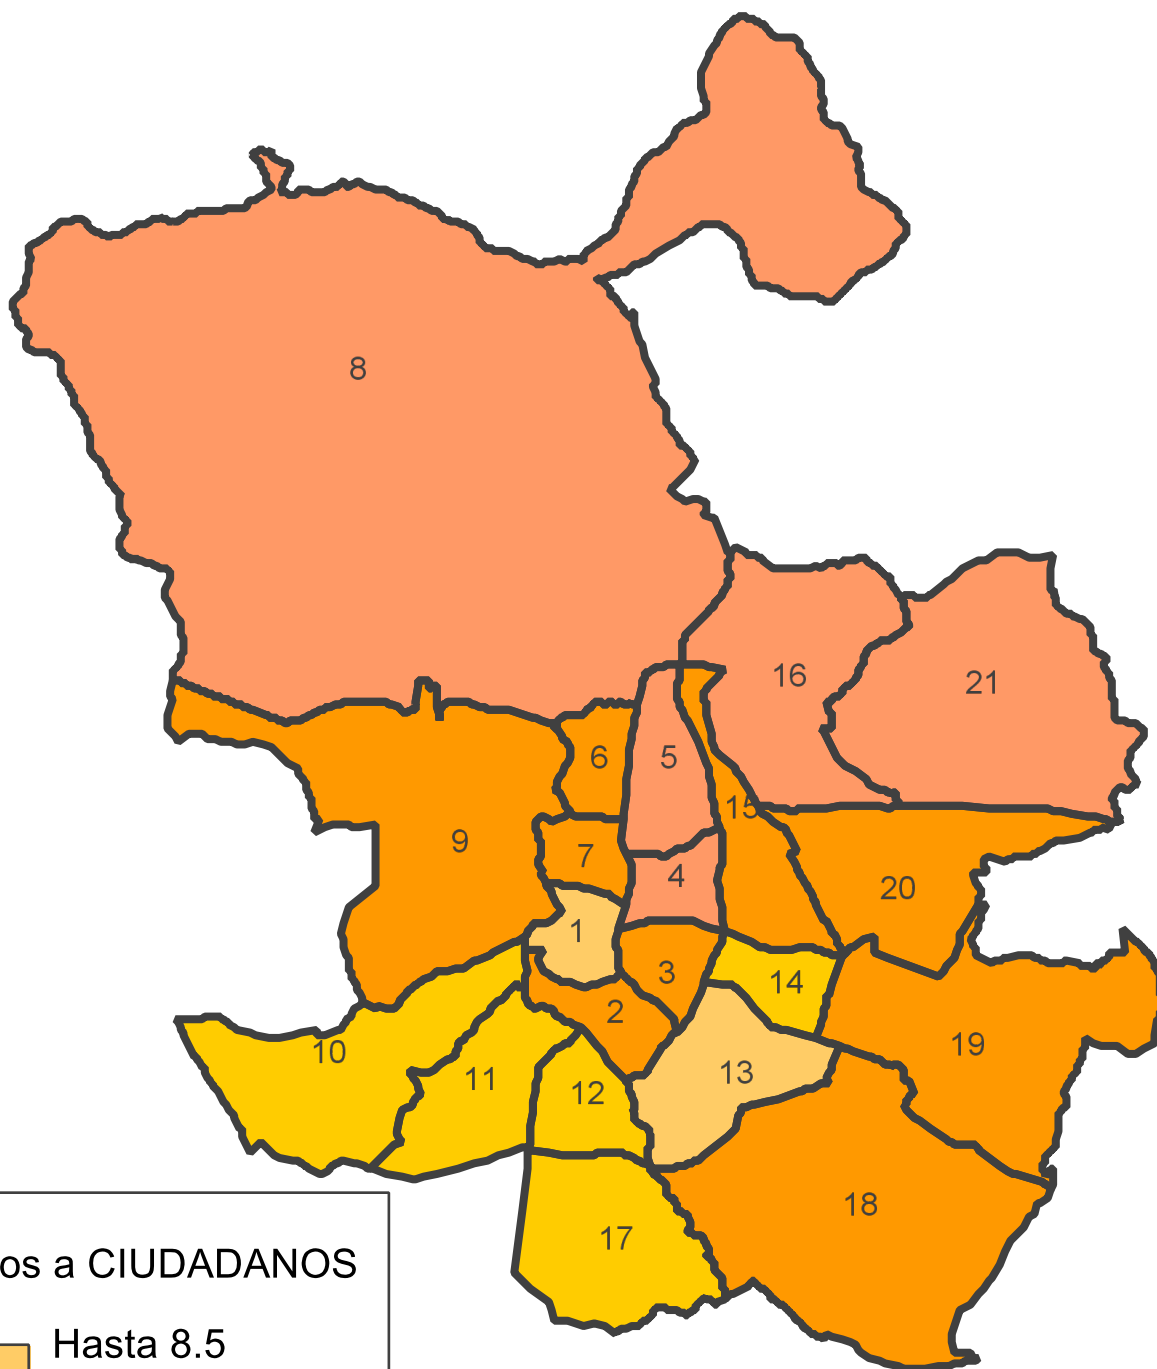

## Elecciones Municipales de 24 de mayo de 2015

### % Votos a CIUDADANOS

#### % Votos a CIUDADANOS

-  Hasta 8.5
-  De 8.5 a 10.5
-  De 10.5 a 12.9
-  De 13.0 y más