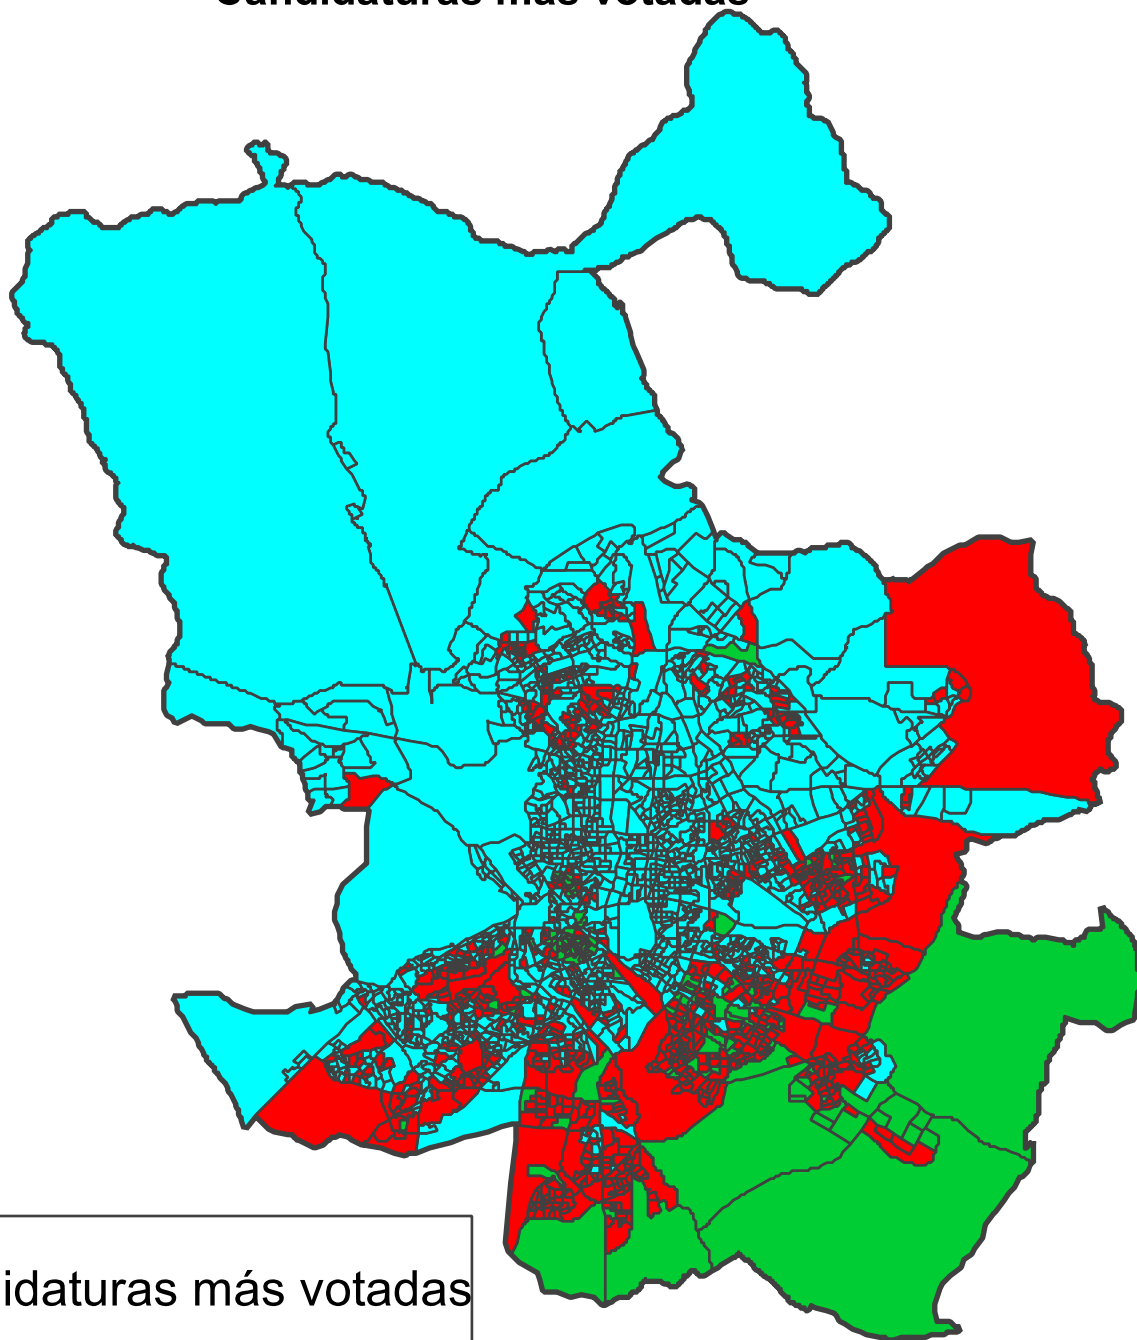

Elecciones Municipales de 24 de mayo de 2015

Candidaturas más votadas

Candidaturas más votadas

-  AHORA MADRID
-  PP
-  PSOE

Fuente: Subdirección General de Estadística. Elaboración propia