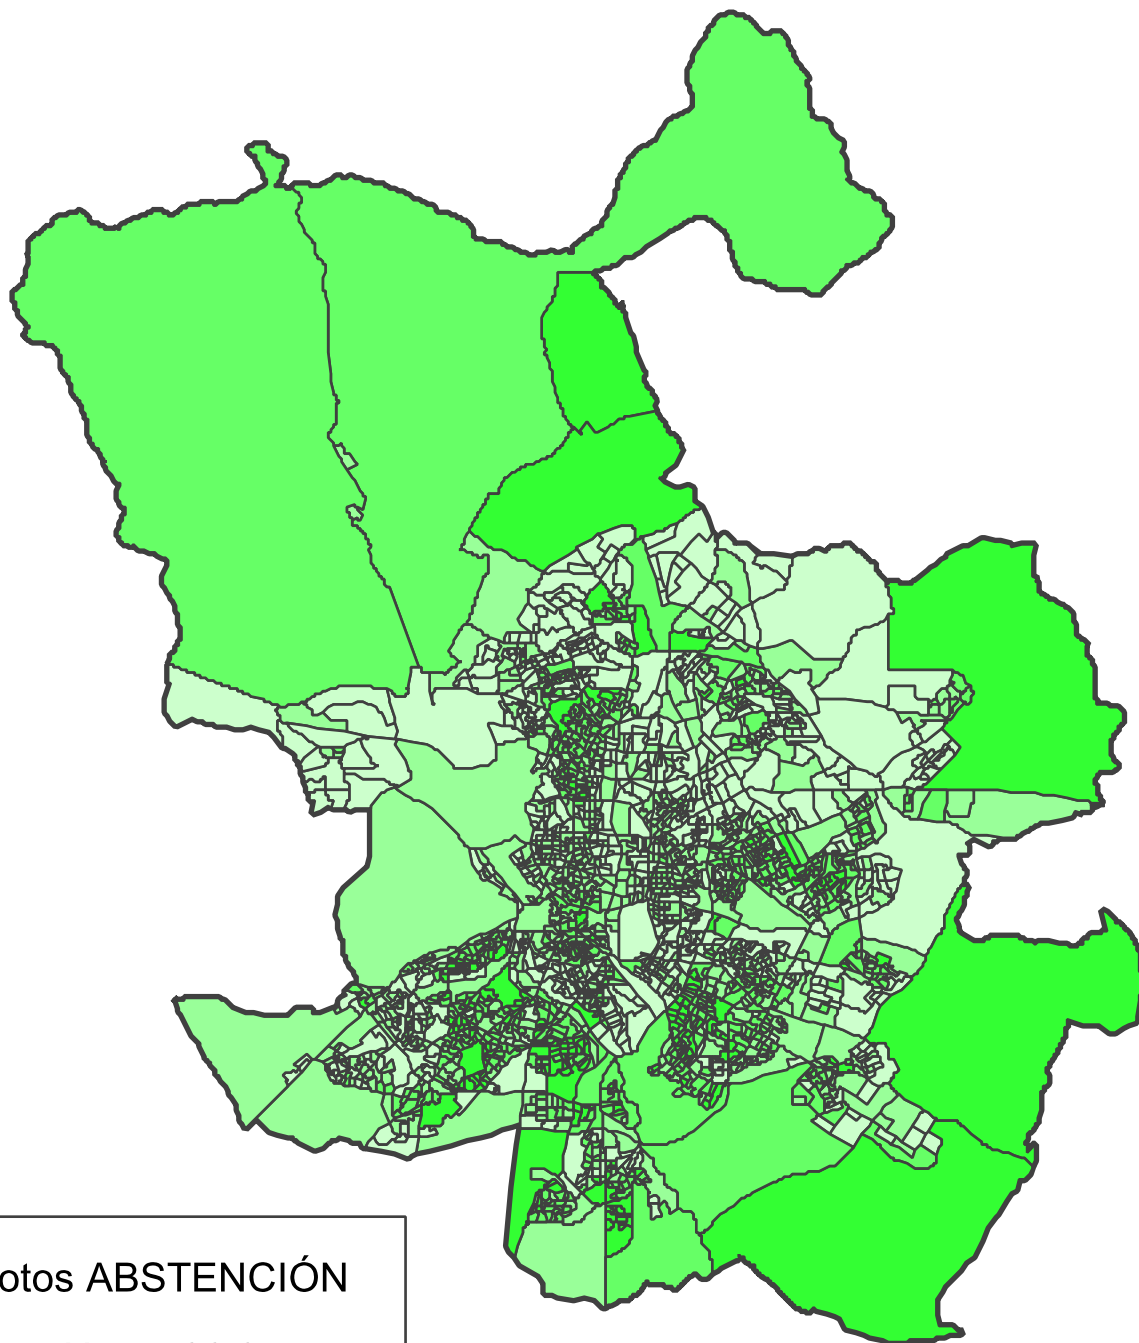

Elecciones Municipales de 24 de mayo de 2015

% Votos ABSTENCIÓN

% Votos ABSTENCIÓN

-  Hasta 26,9
-  De 27,0 a 33,9
-  De 34,0 a 41,9
-  De 42,0 y más

Fuente: Subdirección General de Estadística. Elaboración propia