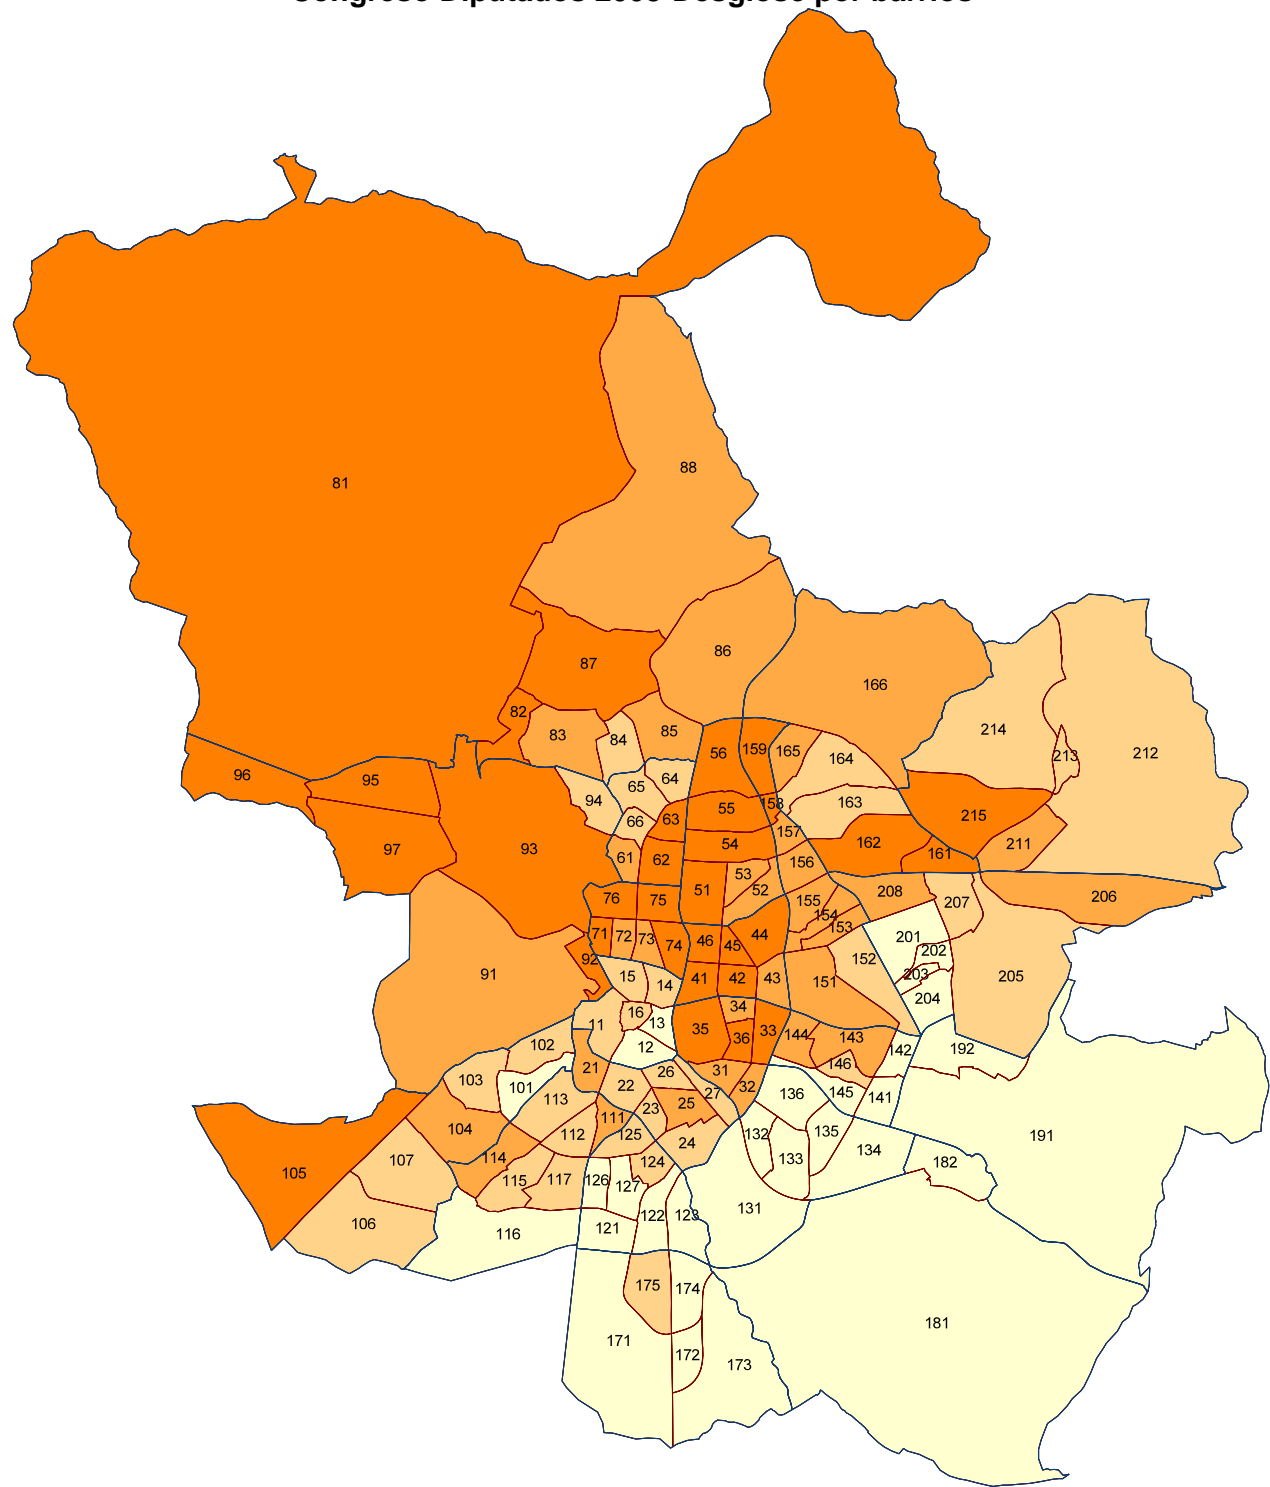

# Congreso Diputados 2008-Desglose por barrios

**% Votos PP**

- Hasta 44,7
- De 44,8 a 50,5
- De 50,6 a 62,1
- De 62,2 y más