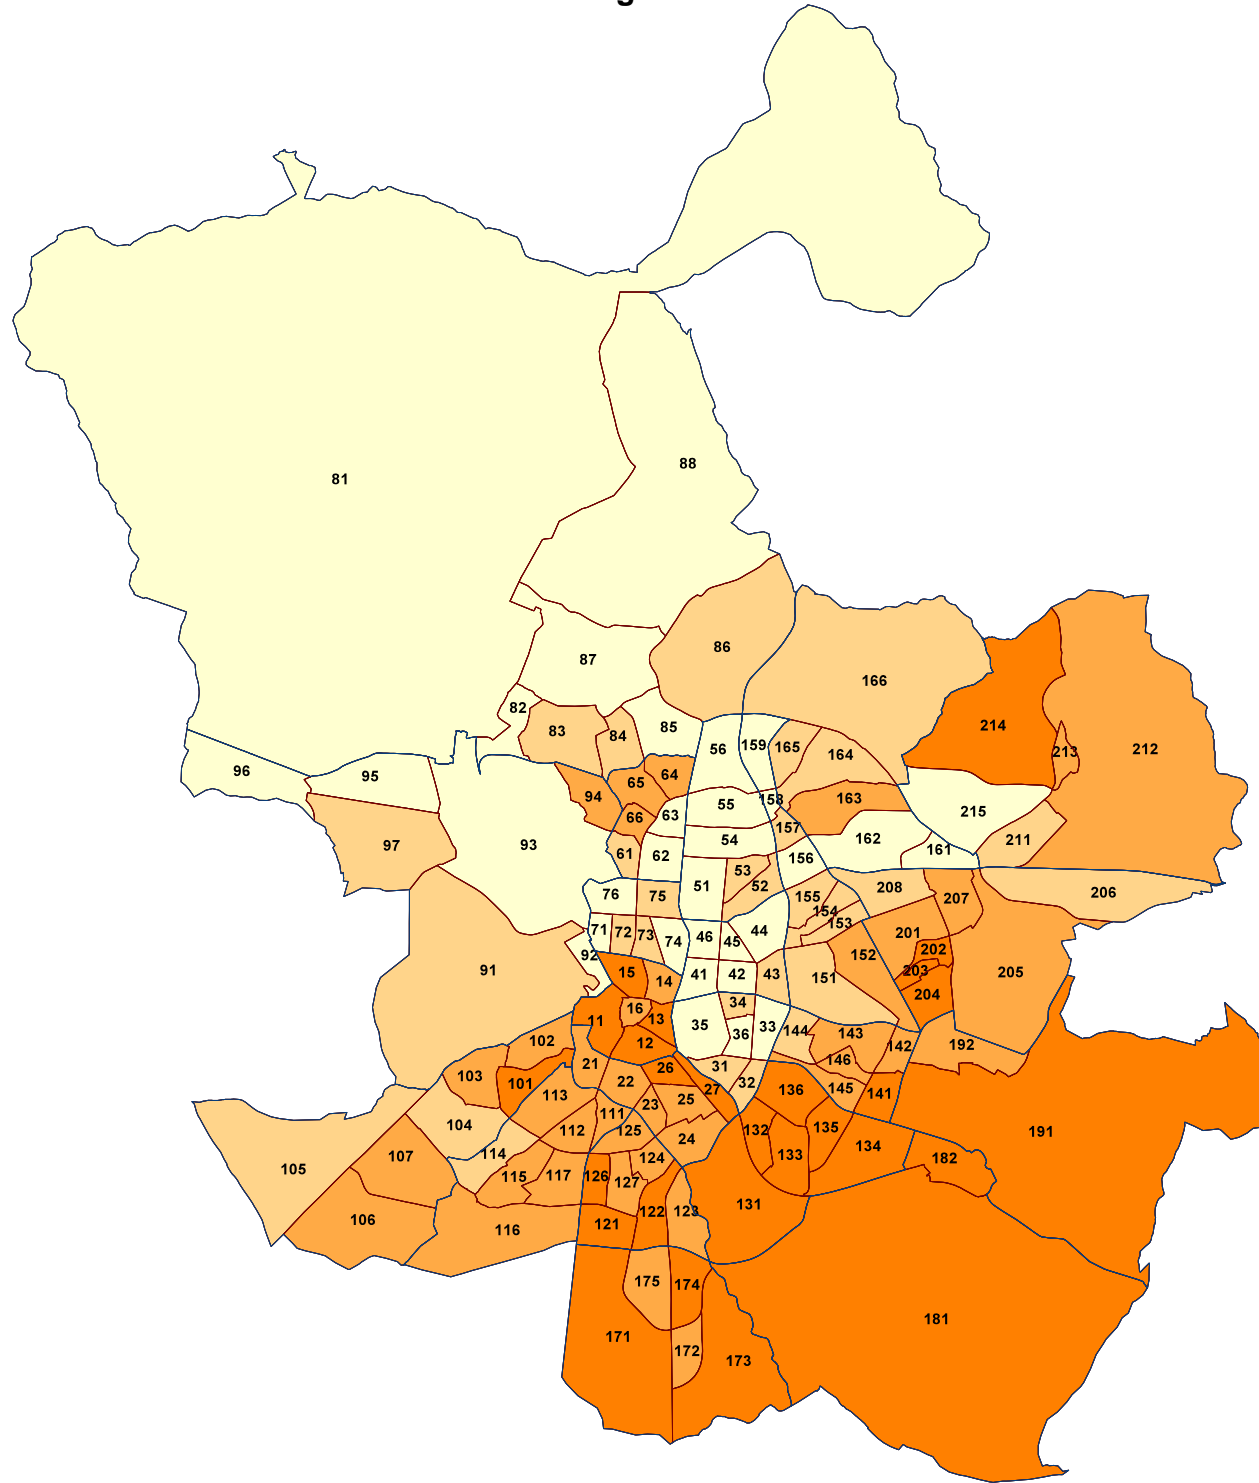

Resultados Electorales - Congreso-Barrios-Noviembre 2011

% Vot IU-LV por barrios