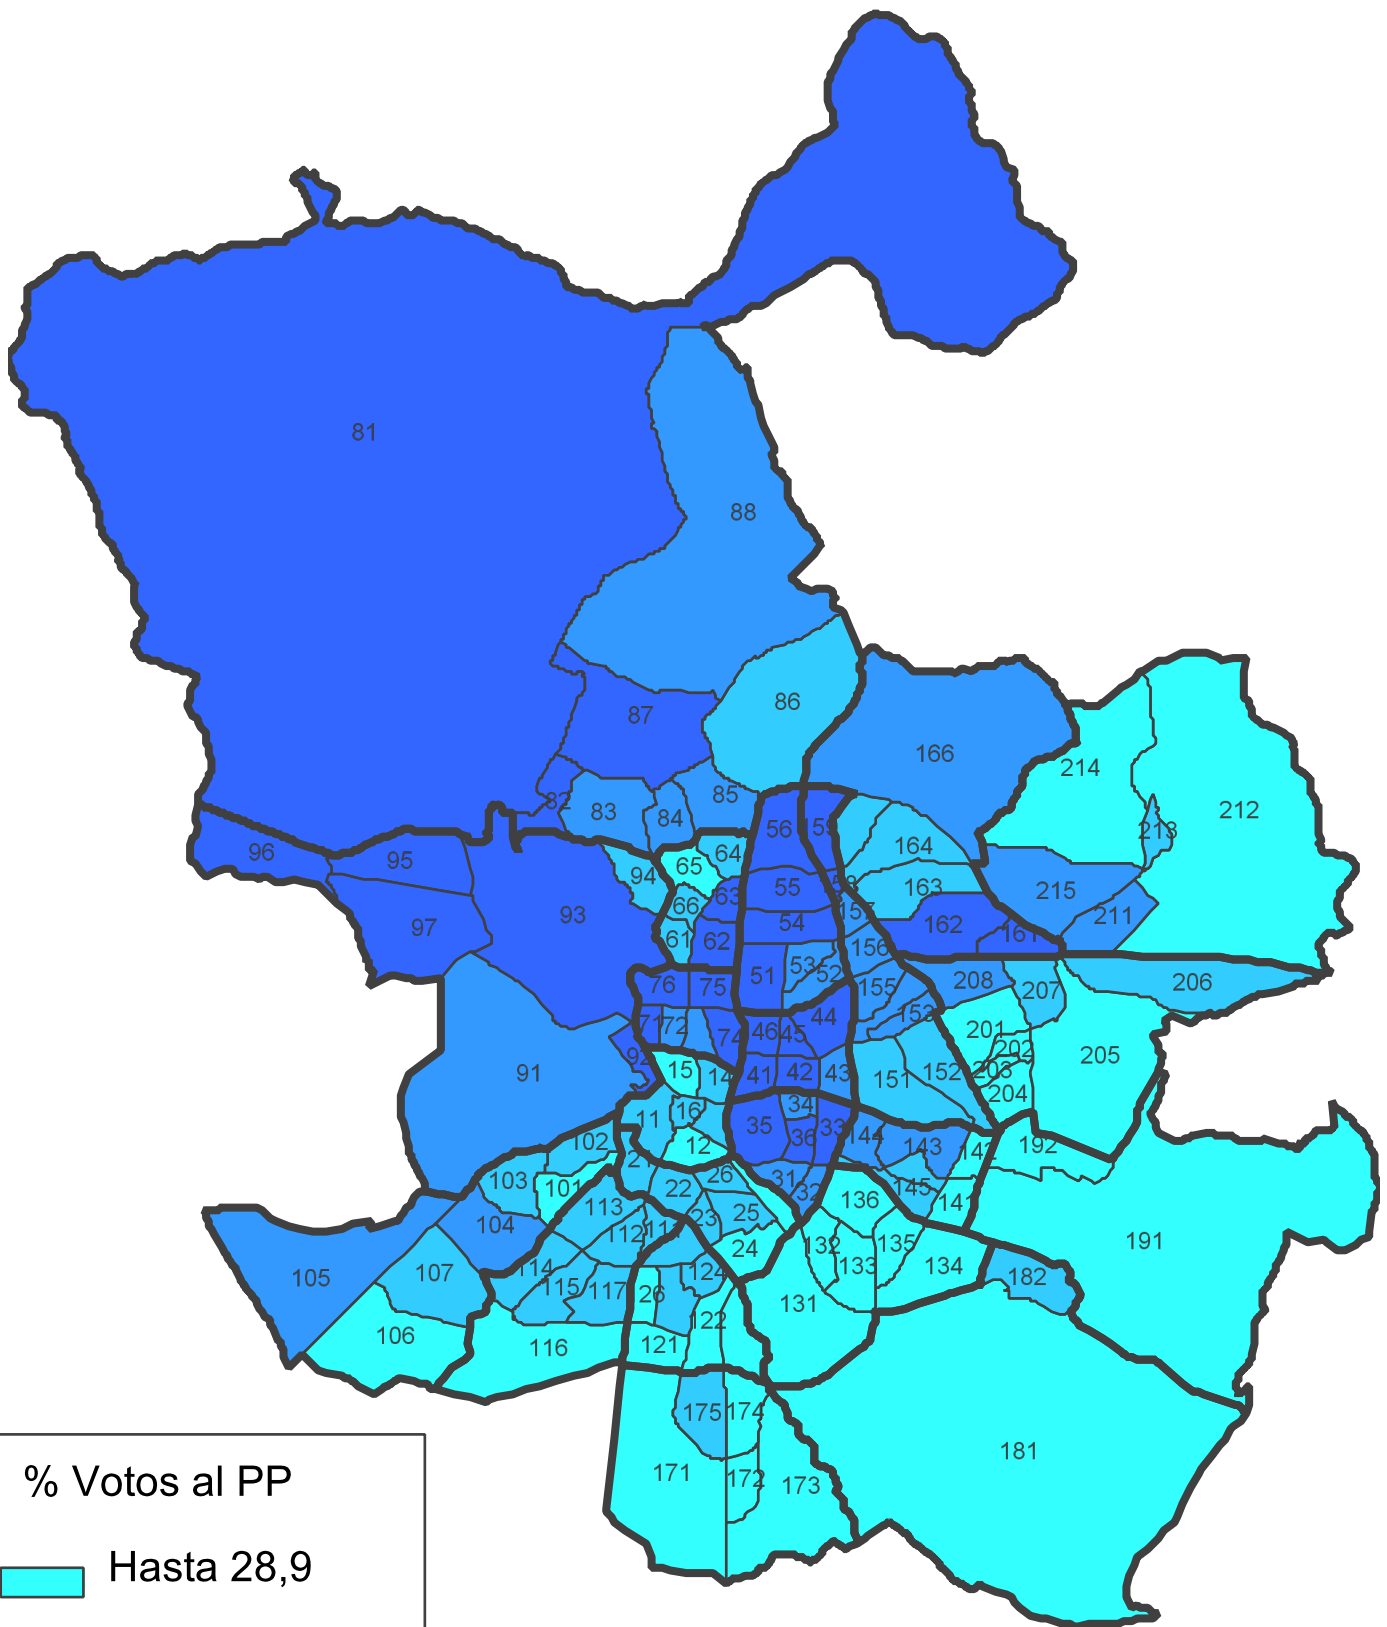

Elecciones al Congreso de los Diputados 20 de Diciembre de 2015

% Votos al PP por Barrios

Fuente: Subdirección General de Estadística. Elaboración propia