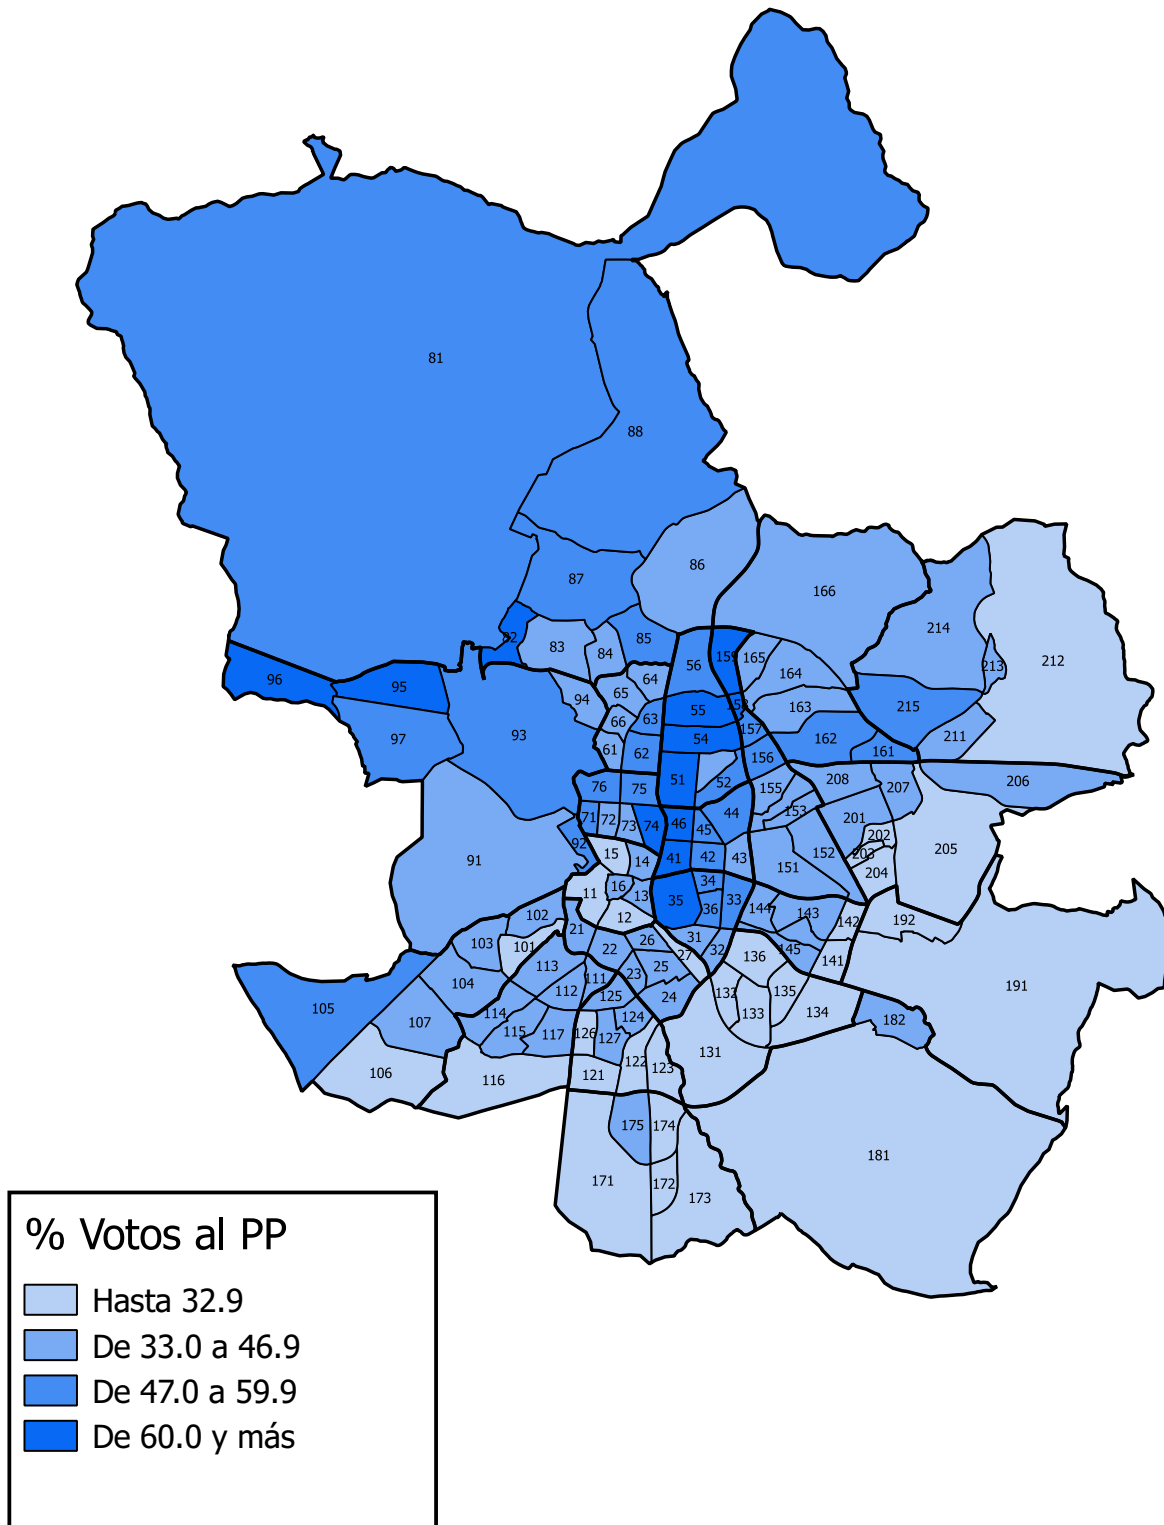

Elecciones al Congreso de los Diputados de 26 de Junio de 2016

% Votos al PP por Barrios

Fuente: Subdirección General de Estadística. Elaboración propia