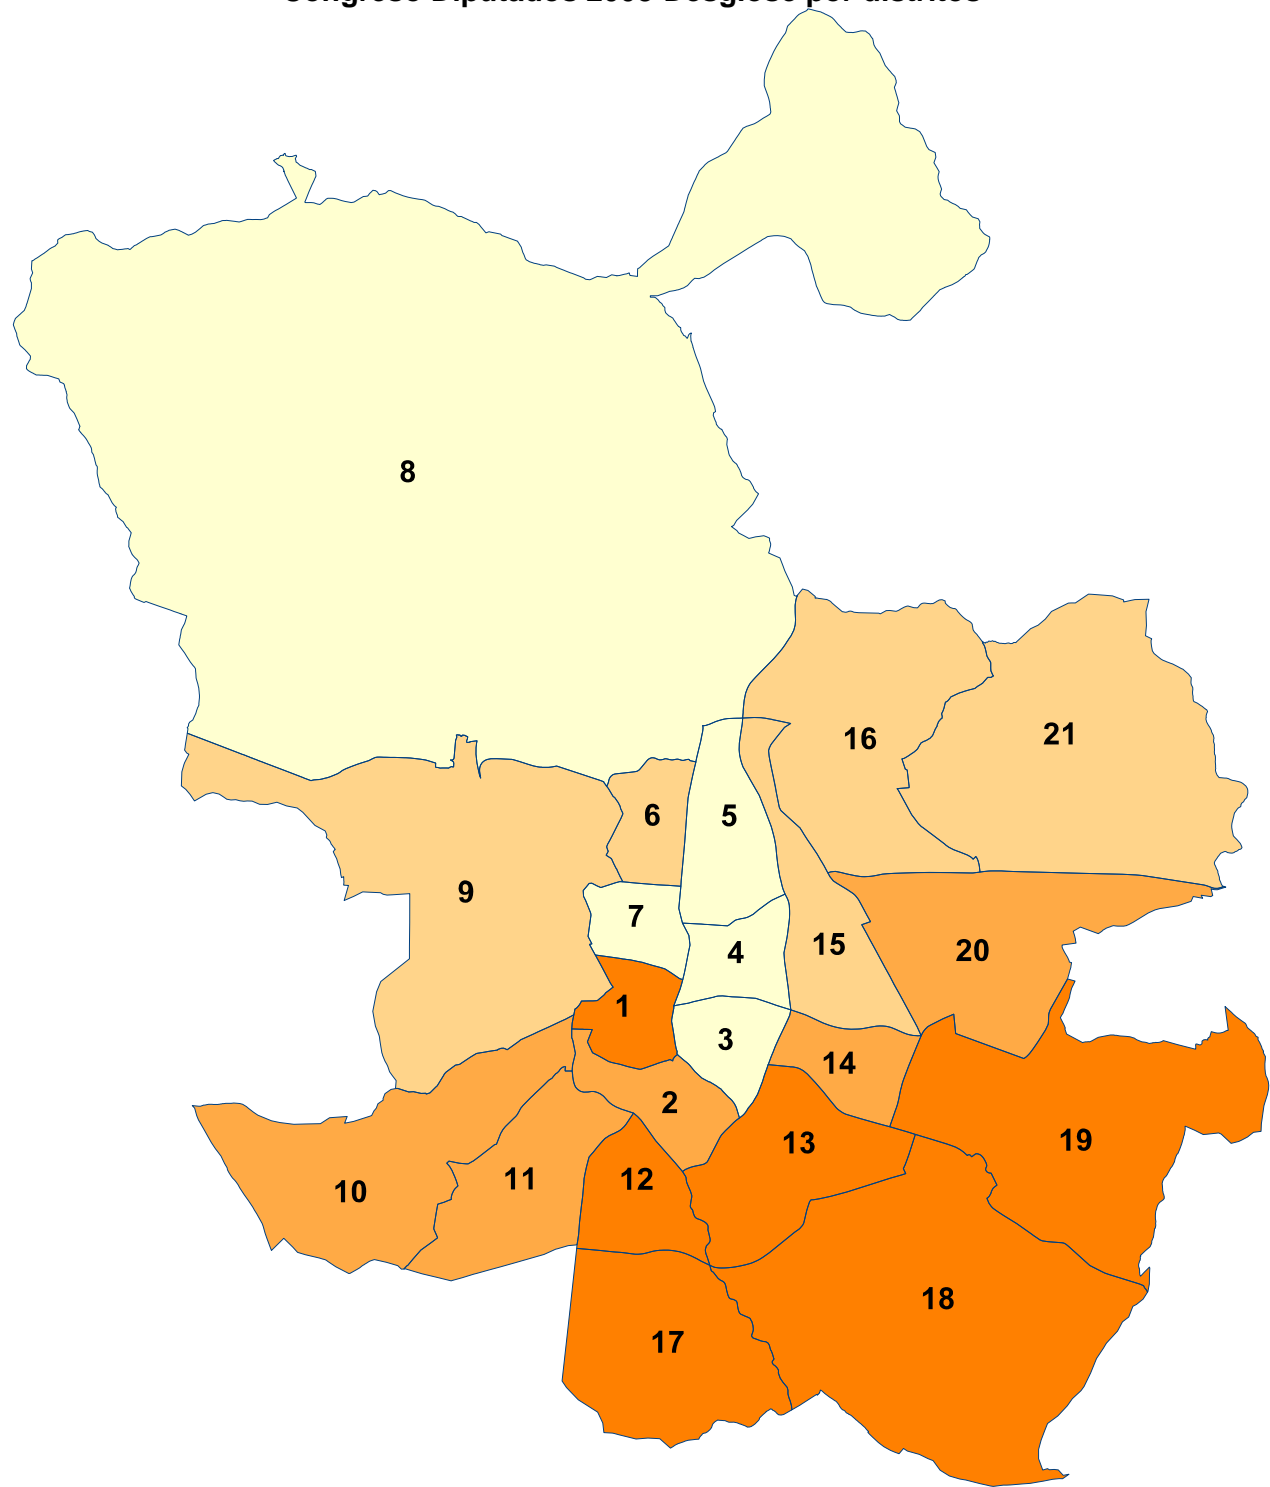

# Congreso Diputados 2008-Desglose por distritos

**% Votos IU**

- Hasta 4,0
- De 4,1 a 4,8
- De 4,9 a 5,5
- De 5,6 y más