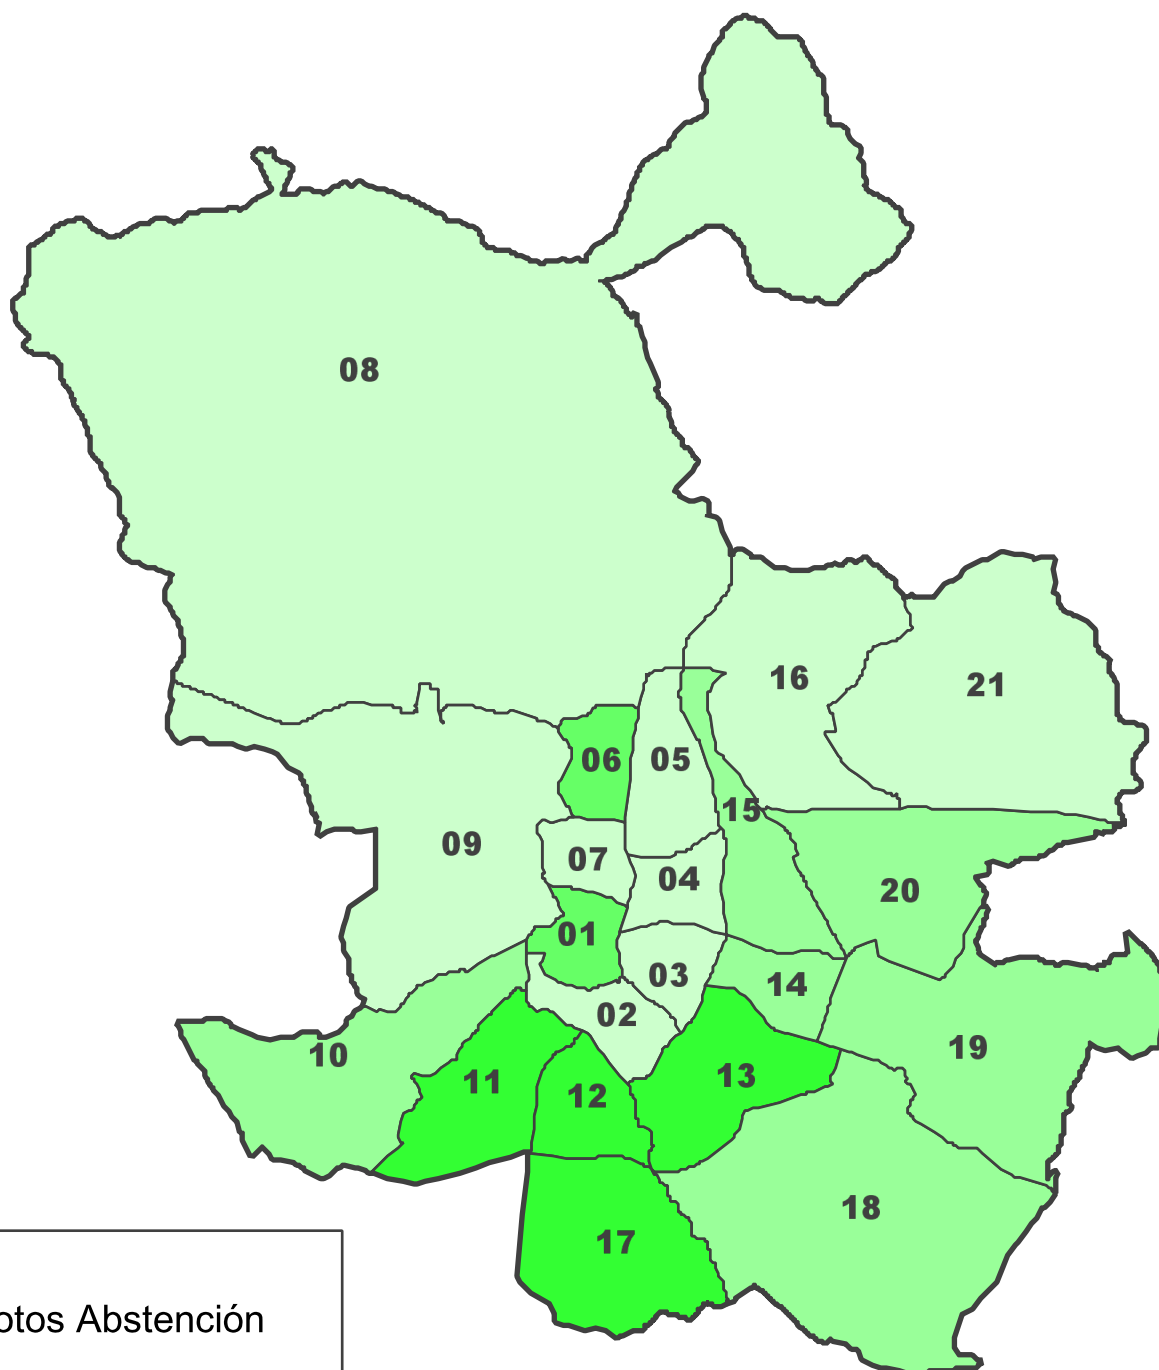

Elecciones al Congreso de los Diputados de 20 de Diciembre de 2015

% Votos ABSTENCIÓN por Distritos

% Votos Abstención

-  Hasta 20,9
-  De 21,0 a 24,9
-  De 25,0 a 27,9
-  De 28,0 y más

Fuente: Subdirección General de Estadística. Elaboración propia