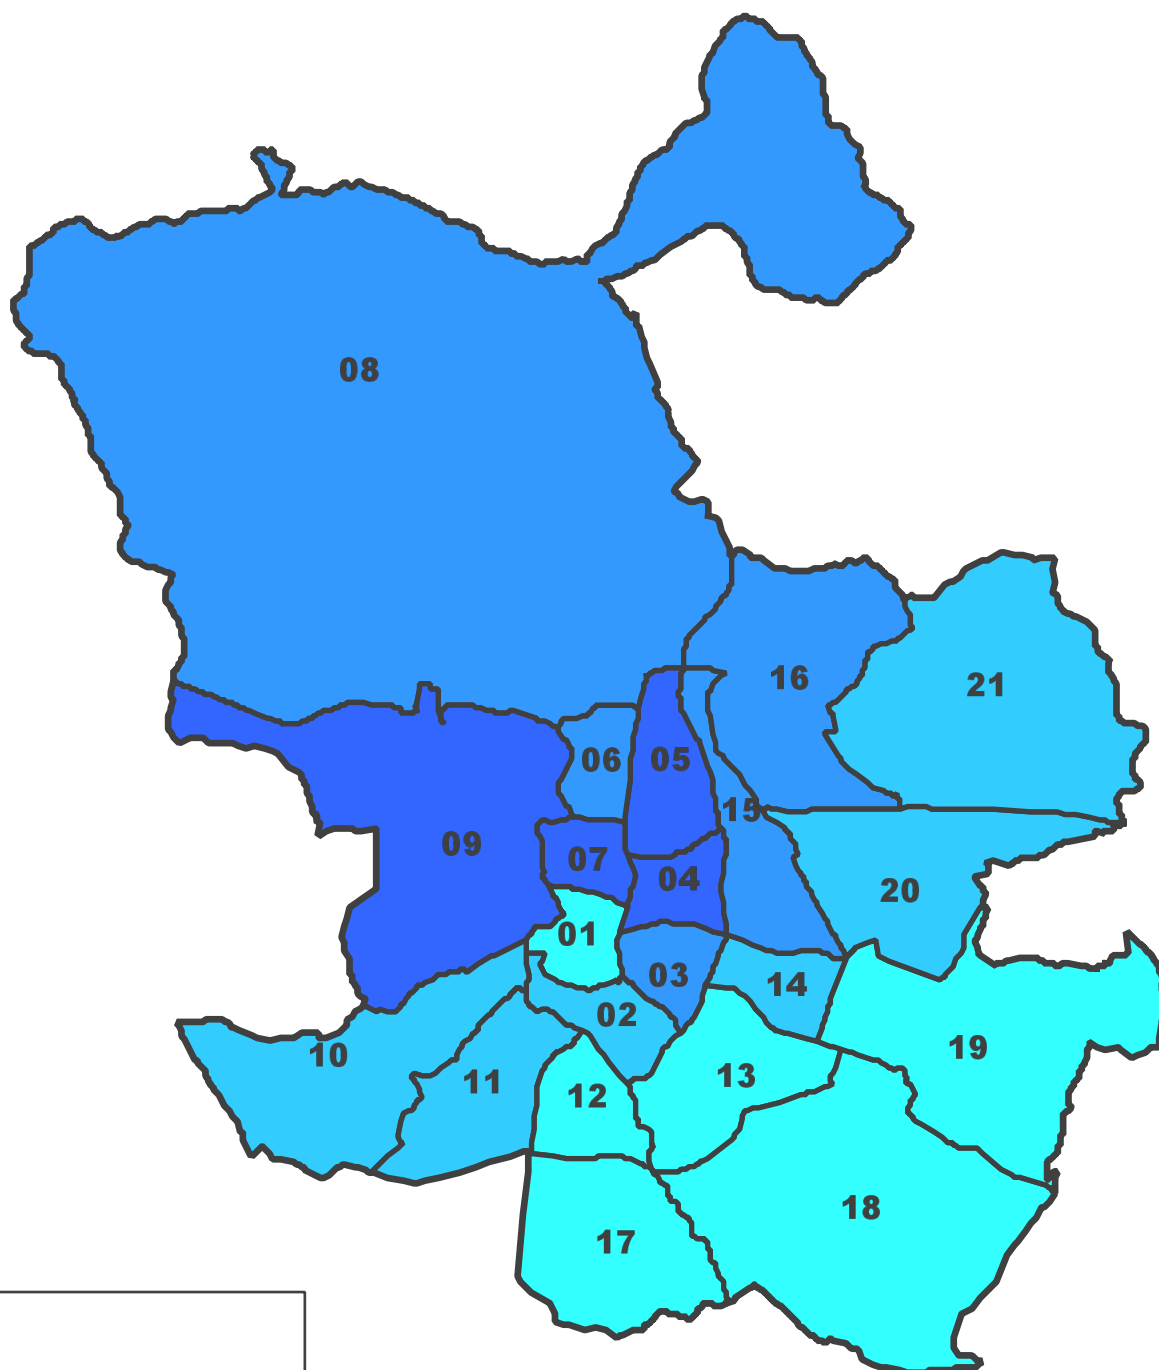

Elecciones al Congreso de los Diputados de 20 de Diciembre de 2015

% Votos al PP por Distritos

% Votos al PP

-  Hasta 28,9
-  De 29,0 a 35,9
-  De 36,0 a 44,9
-  De 45,0 y más

Fuente: Subdirección General de Estadística. Elaboración propia