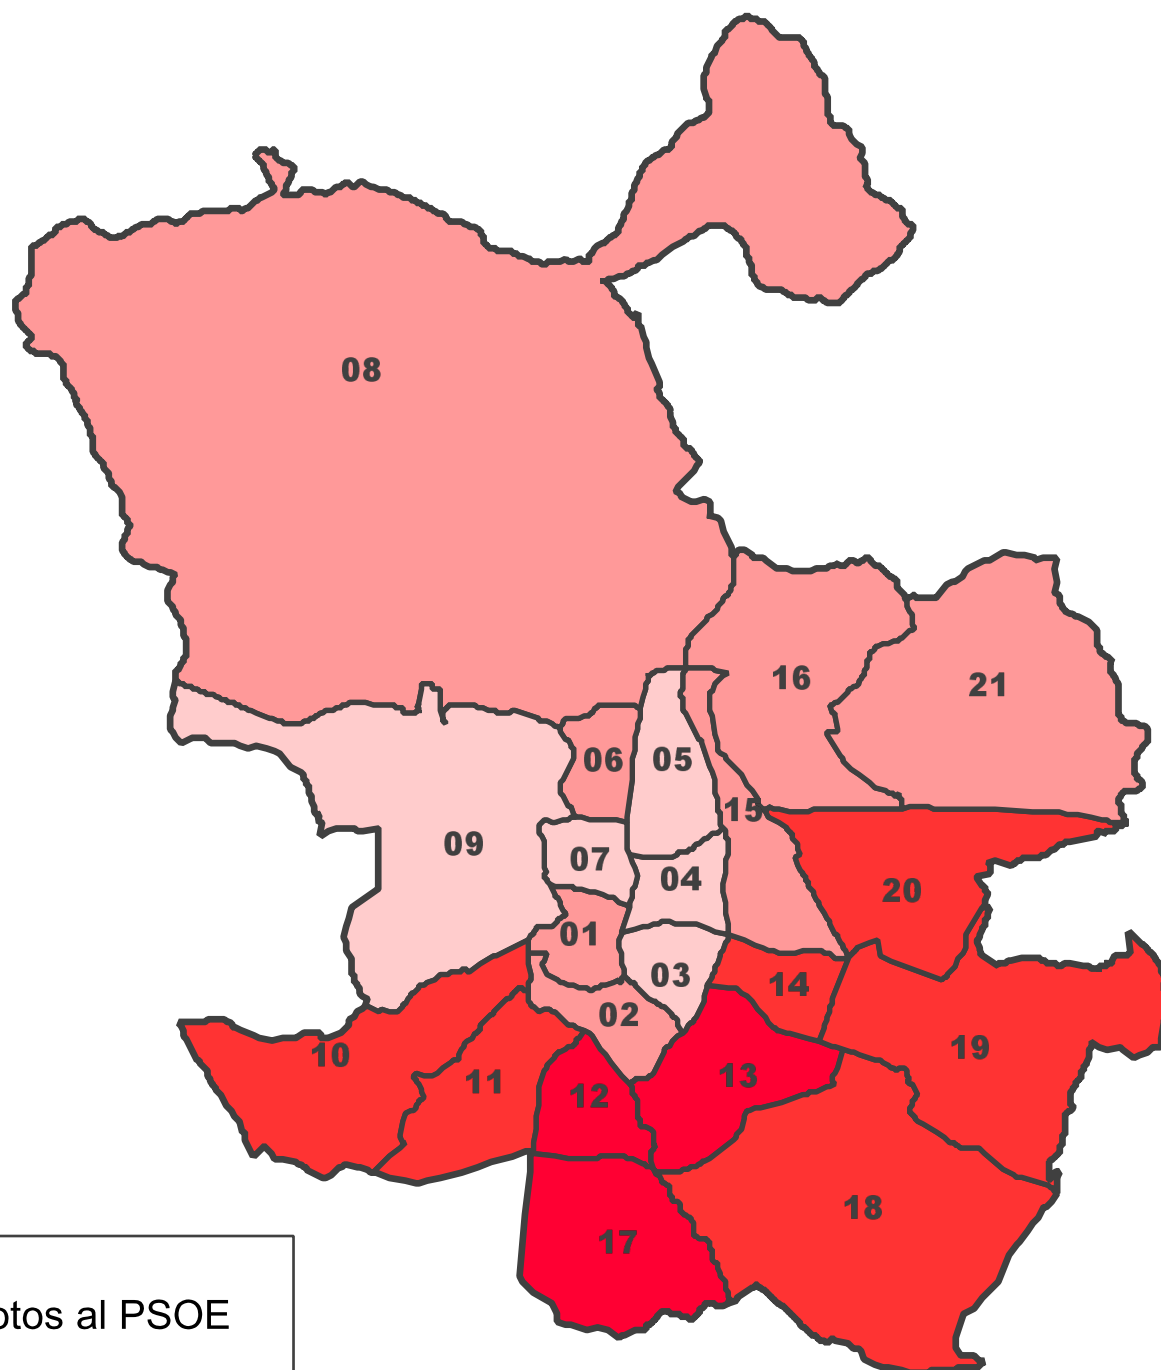

Elecciones al Congreso de los Diputados de 20 de Diciembre de 2015

% Votos al PSOE por Distritos

% Votos al PSOE

-  Hasta 13,9
-  De 14,0 a 17,9
-  De 18,0 a 21,9
-  De 22,0 y más

Fuente: Subdirección General de Estadística. Elaboración propia