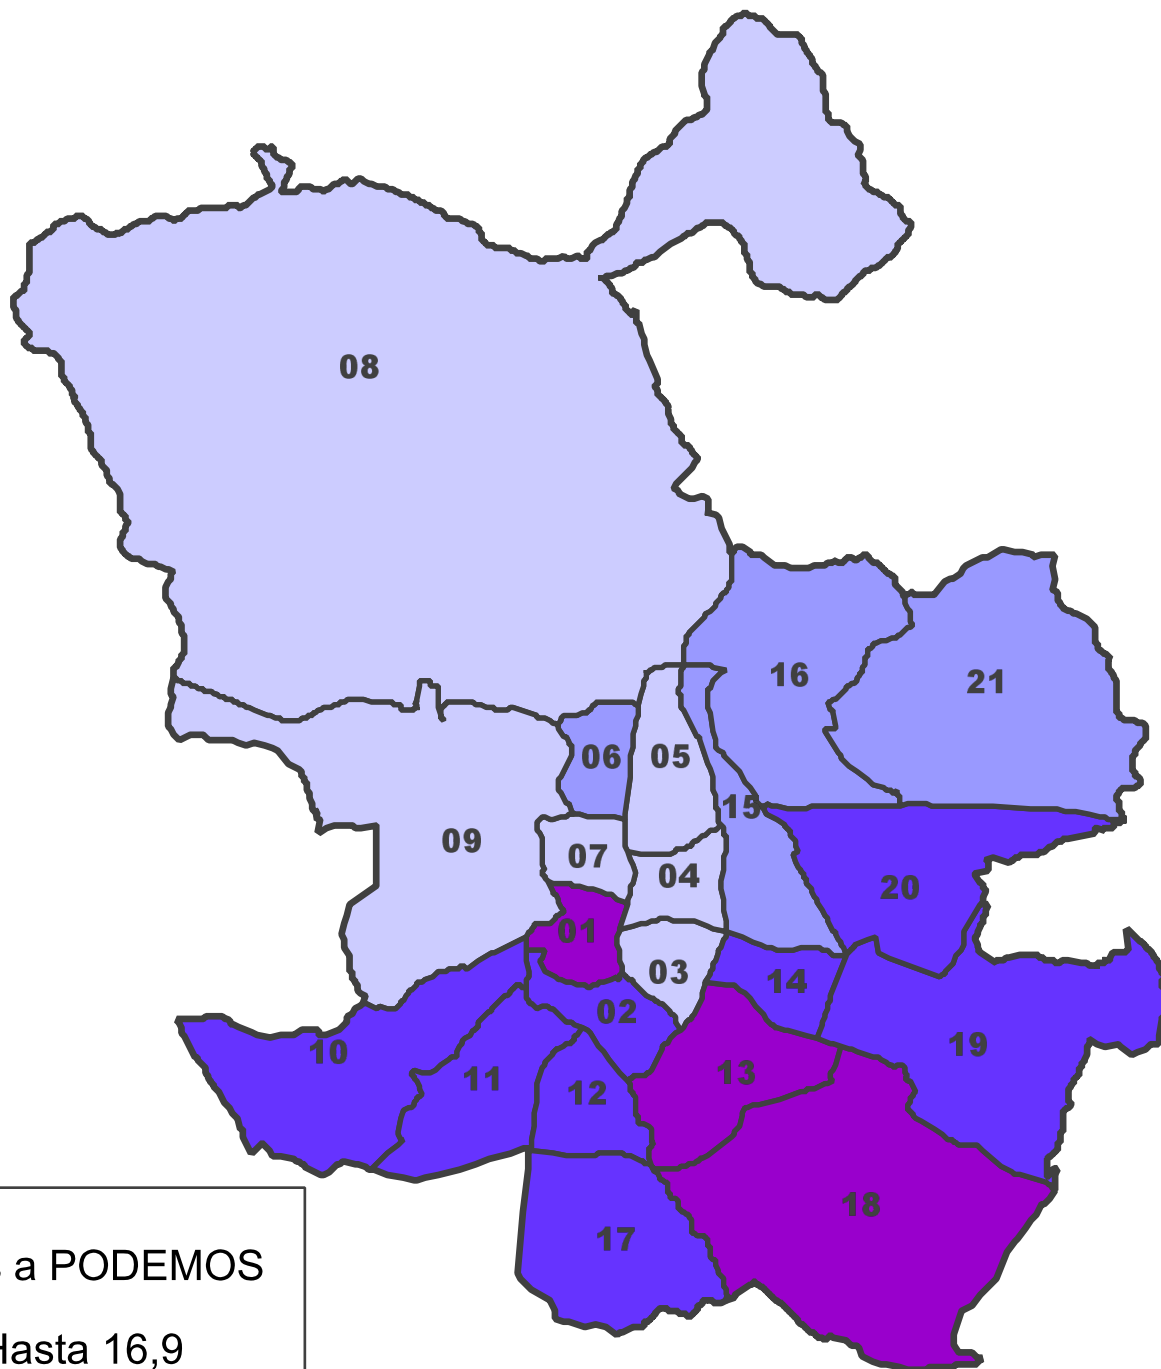

# Elecciones al Congreso de los Diputados de 20 de Diciembre de 2015

## % Votos a PODEMOS por Distritos

### % Votos a PODEMOS

-  Hasta 16,9
-  De 17,0 a 21,9
-  De 22,0 a 26,9
-  De 27,0 y más

Fuente: Subdirección General de Estadística. Elaboración propia