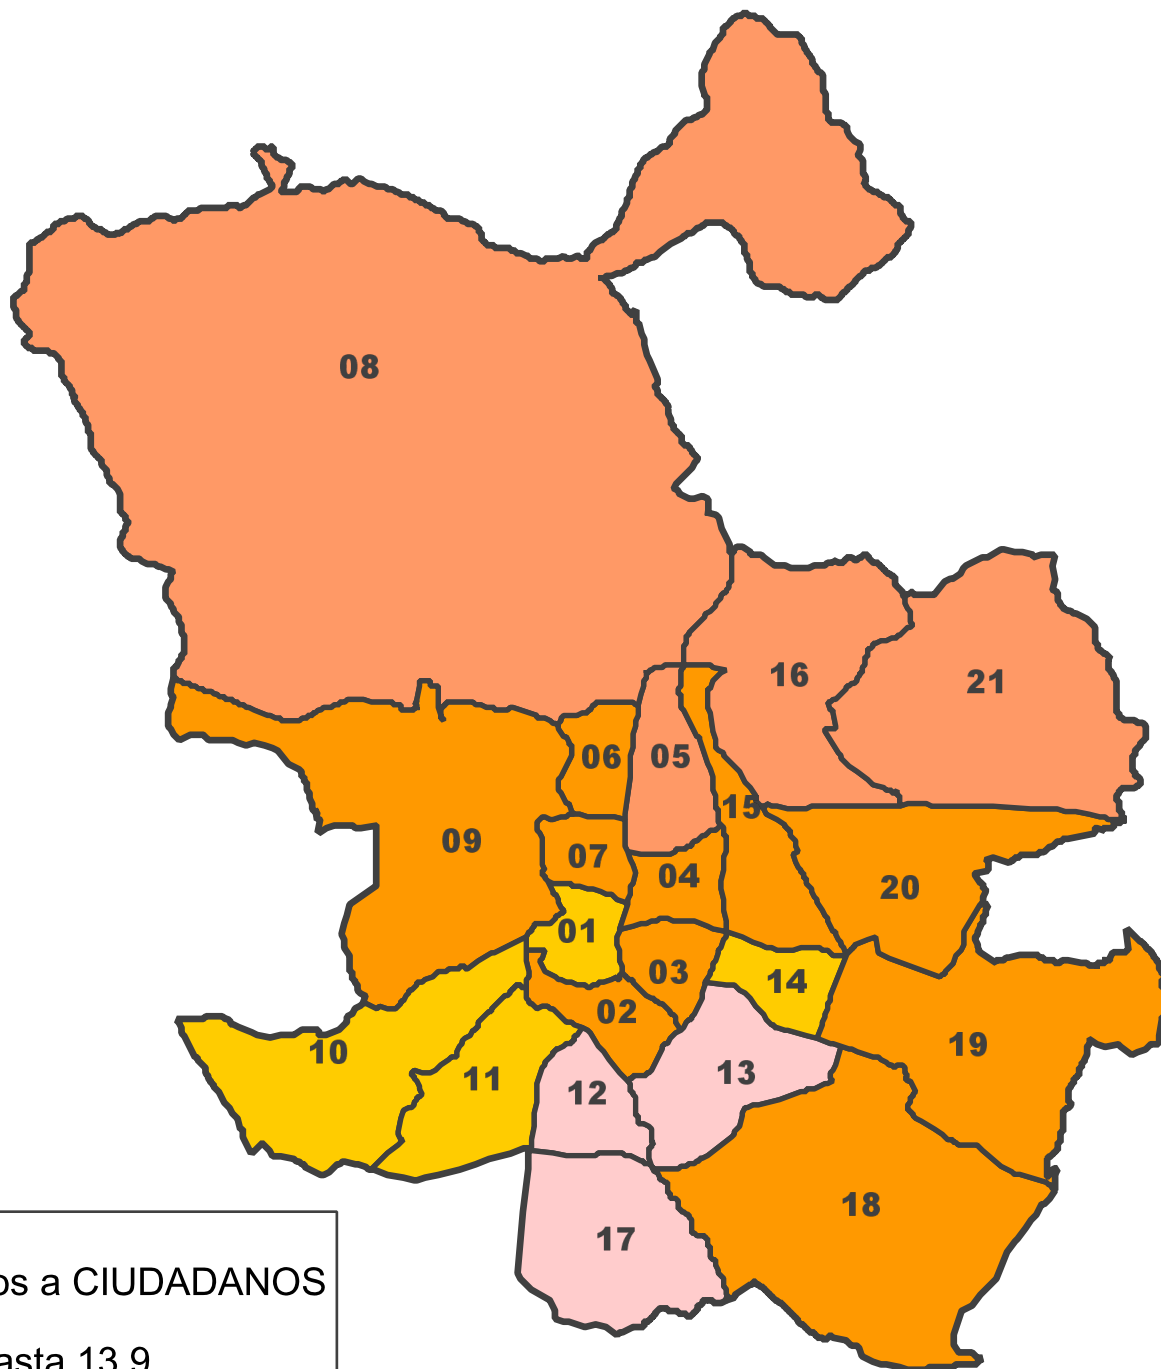

# Elecciones al Congreso de los Diputados de 20 de Diciembre de 2015

## % Votos a CIUDADANOS por Distritos

### % Votos a CIUDADANOS

-  Hasta 13,9
-  De 14,0 a 16,9
-  De 17,0 a 19,9
-  De 20,0 y más

Fuente: Subdirección General de Estadística. Elaboración propia