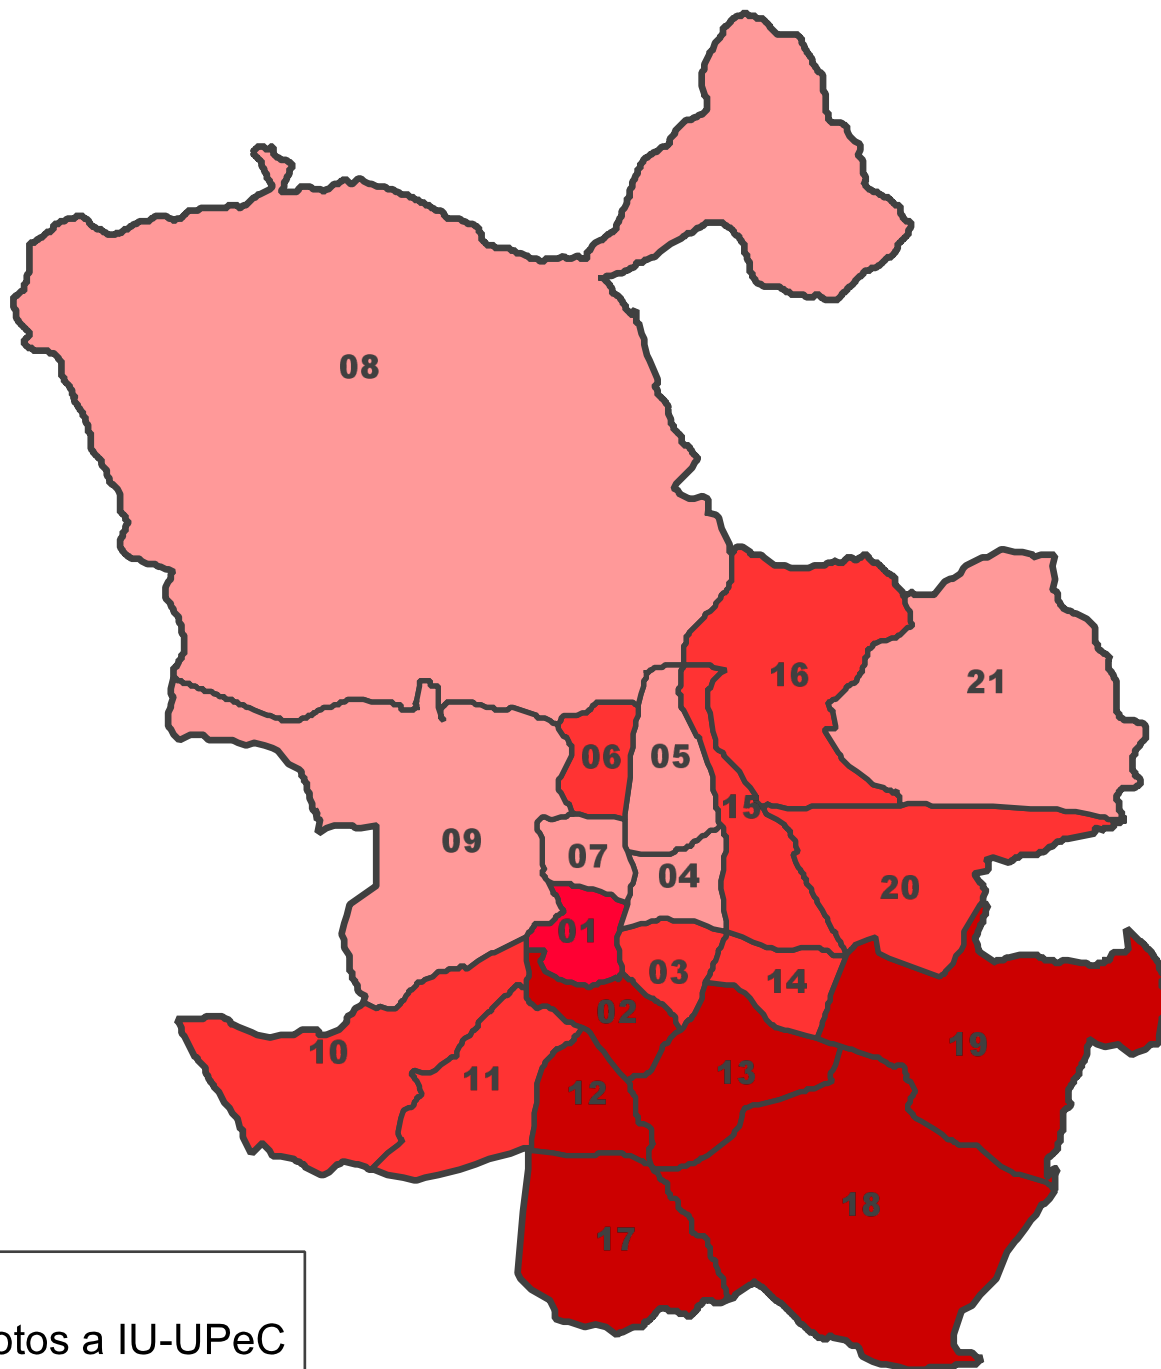

Elecciones al Congreso de los Diputados de 20 de Diciembre de 2015

% Votos a IU-UPeC por Distritos

% Votos a IU-UPeC

-  Hasta 4,5
-  De 4,5 a 5,9
-  De 6,0 a 6,9
-  De 7,0 y más

Fuente: Subdirección General de Estadística. Elaboración propia