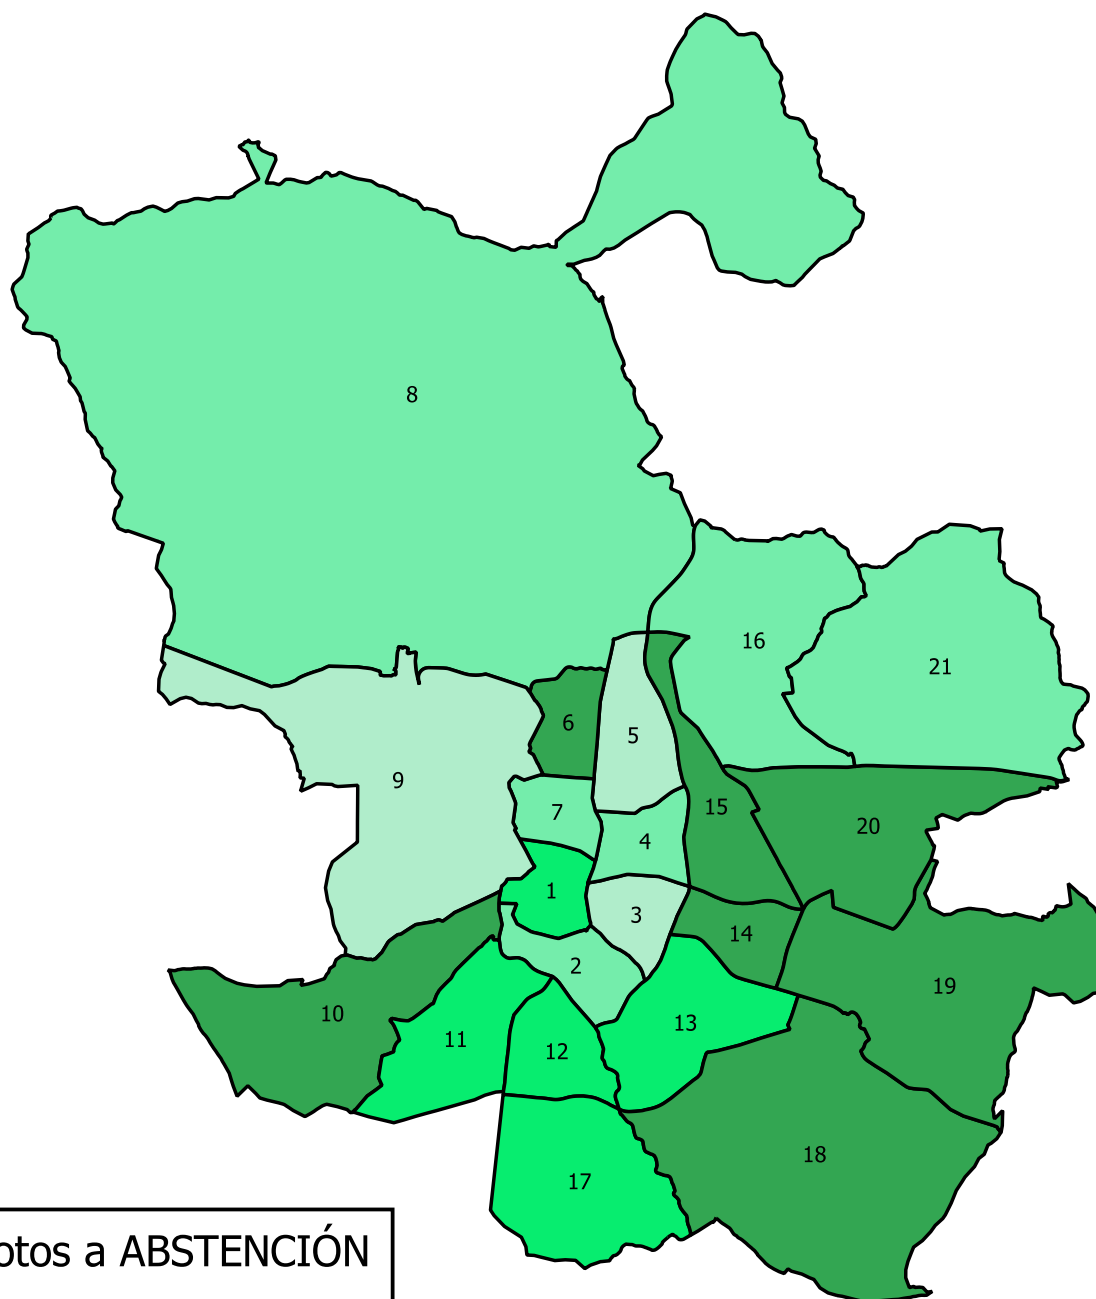

Elecciones al Congreso de los Diputados de 26 de Junio de 2016

% Votos a ABSTENCIÓN por Distritos

% Votos a ABSTENCIÓN

- Hasta 20,9
- De 21,0 a 24,9
- De 25,0 a 28,9
- De 29,0 y más