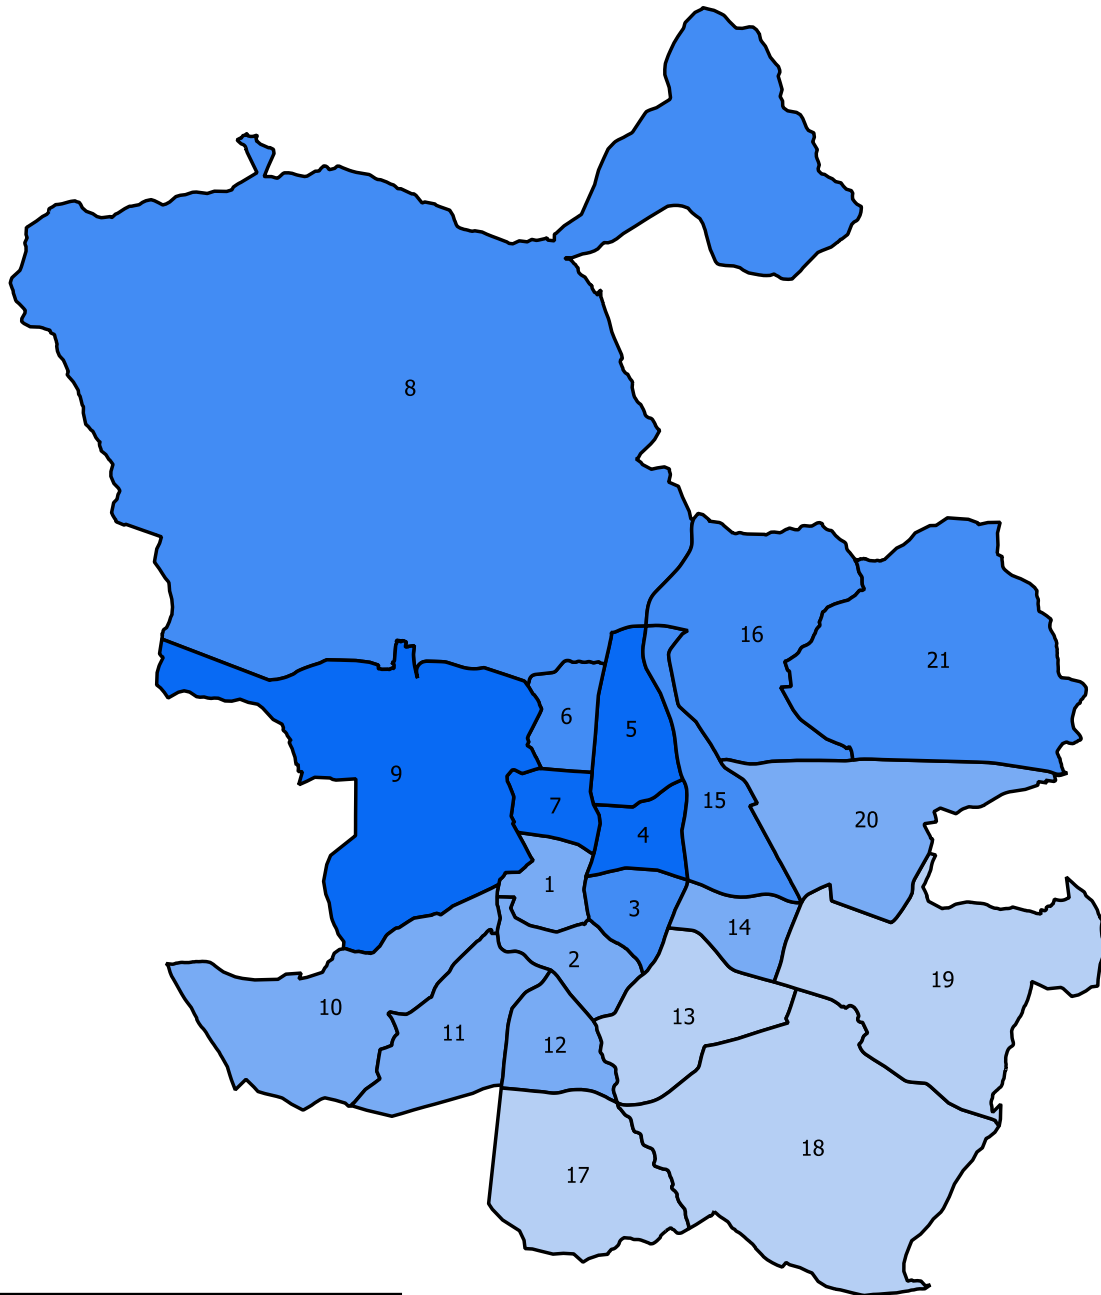

Elecciones al Congreso de los Diputados de 26 de Junio de 2016

% Votos al PP por Distritos

% Votos al PP

- Hasta 30,00
- De 30,0 a 39,9
- De 40,0 a 49,9
- De 50,0 y más