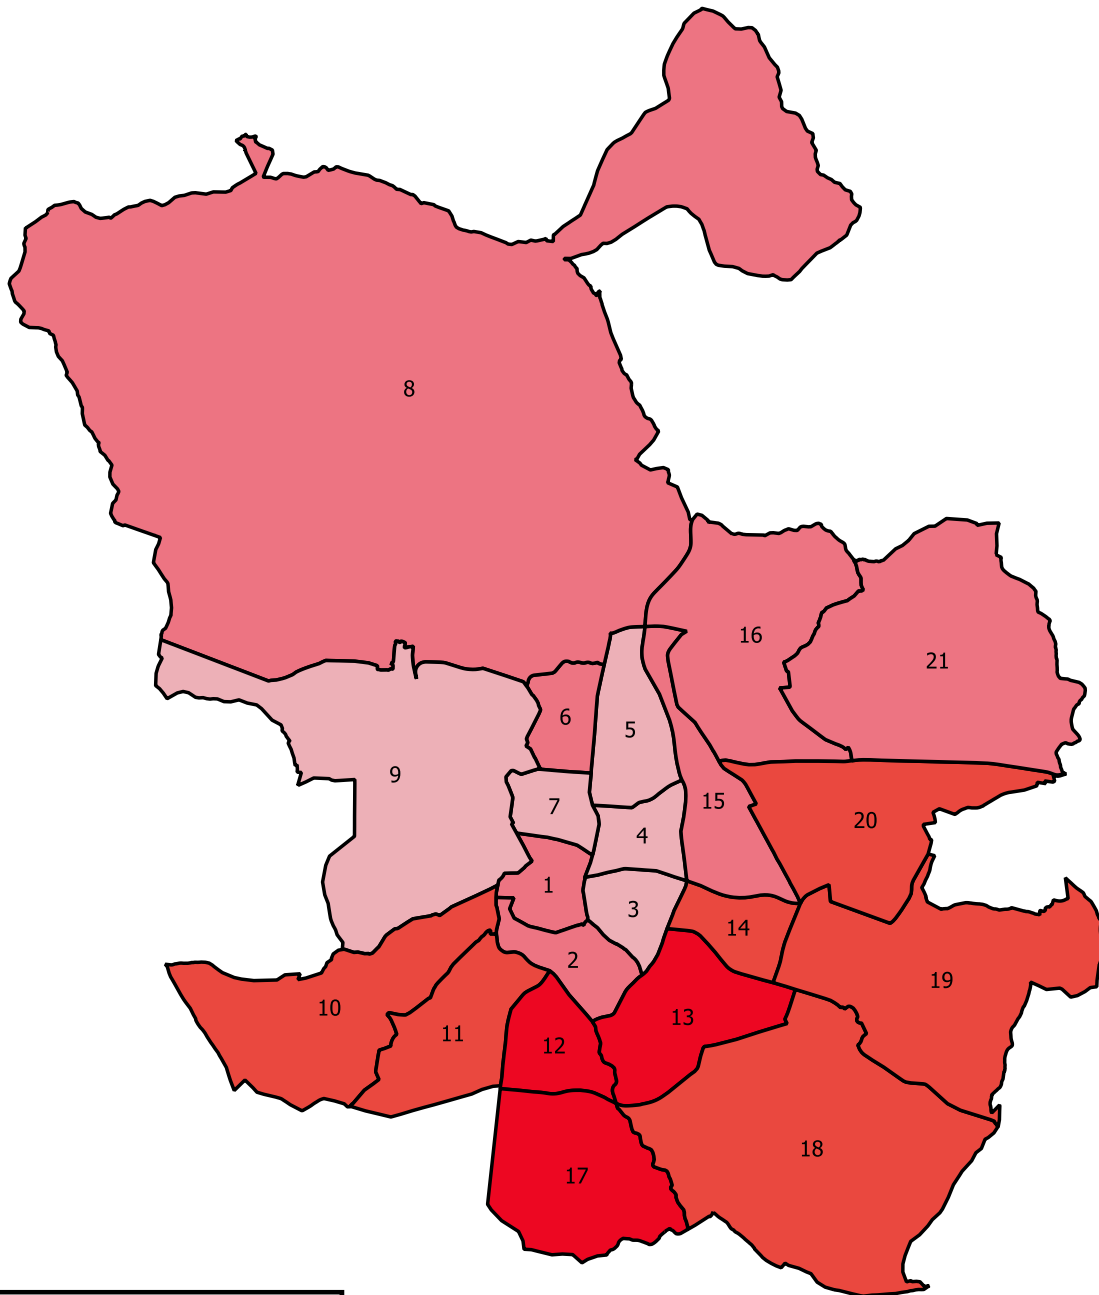

Elecciones al Congreso de los Diputados de 26 de Junio de 2016

% Votos al PSOE por Distritos

% Votos al PSOE

- Hasta 15,0
- De 15,0 a 19,9
- De 20,0 a 24,9
- De 25,0 y más