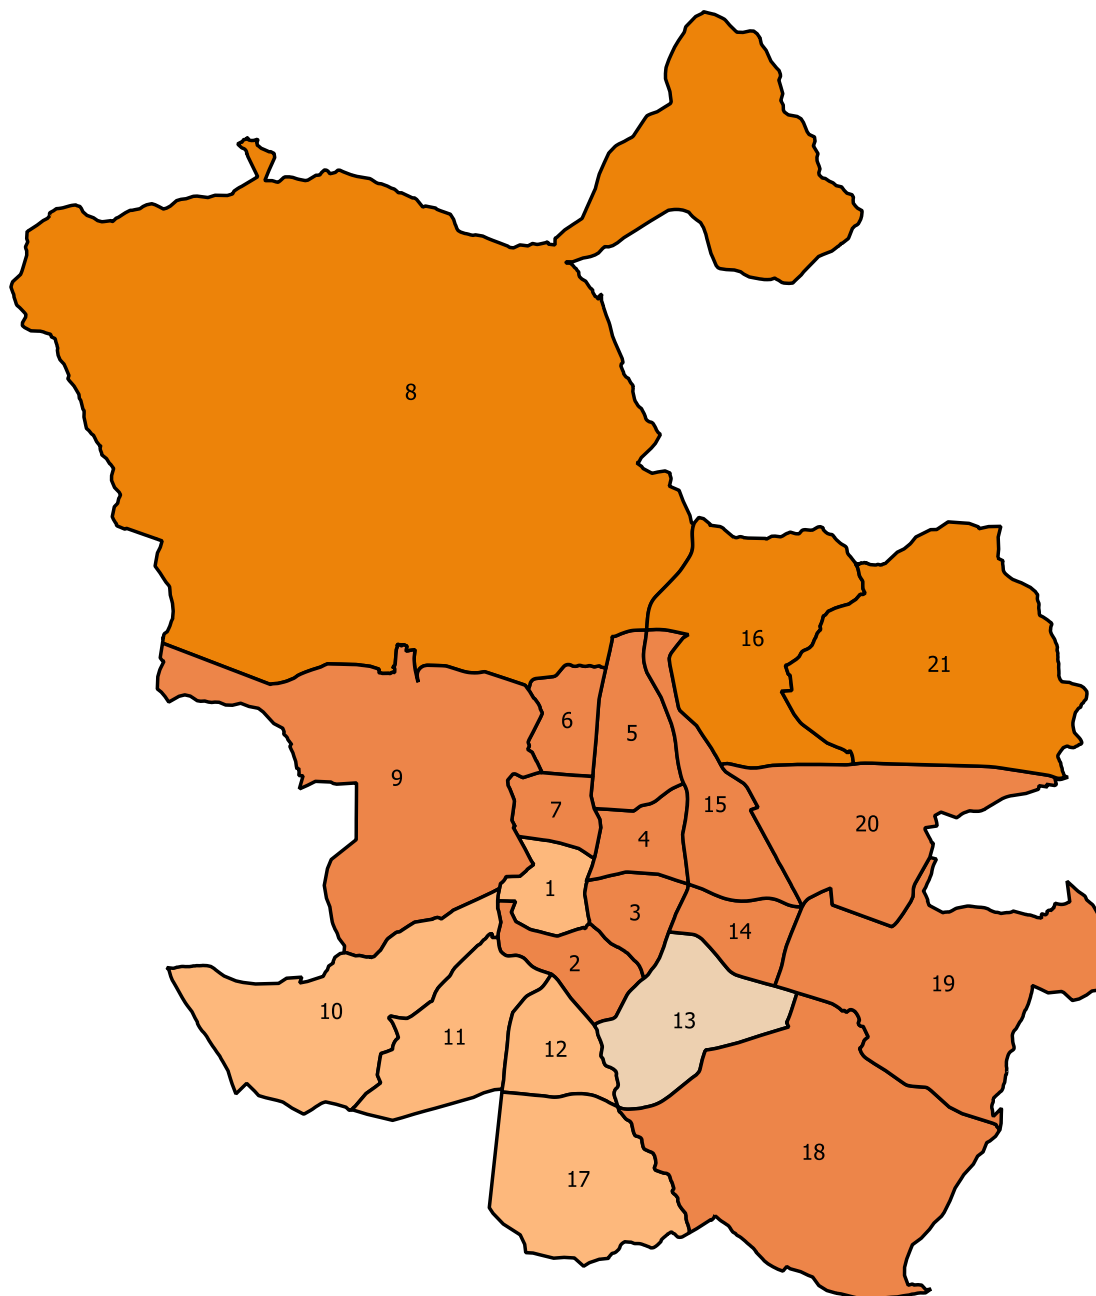

## Elecciones al Congreso de los Diputados de 26 de Junio de 2016

### % Votos a CIUDADANOS por Distritos

#### % Votos a CIUDADANOS

-  Hasta 11,5
-  De 11,5 a 14,9
-  De 15,0 a 18,49
-  De 18,5 y más