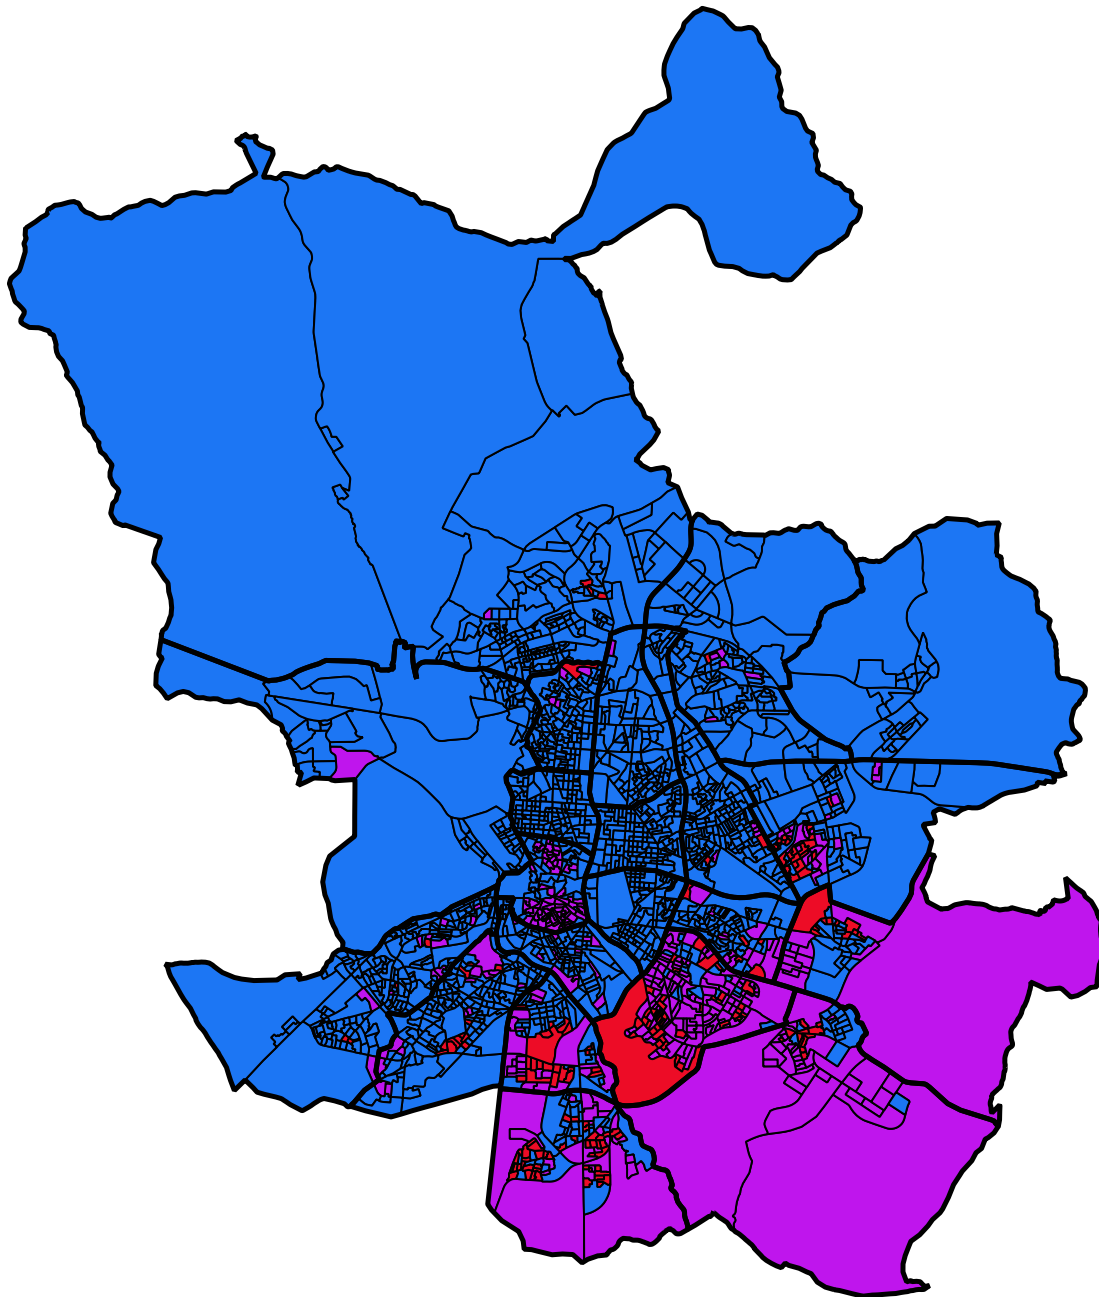

# Elecciones al Congreso de los Diputados de 26 de Junio de 2016

## Candidaturas más votadas por Secciones

### Candidaturas más votadas

-  Partido Popular
-  Partido Socialista Obrero Español
-  Unidos Podemos