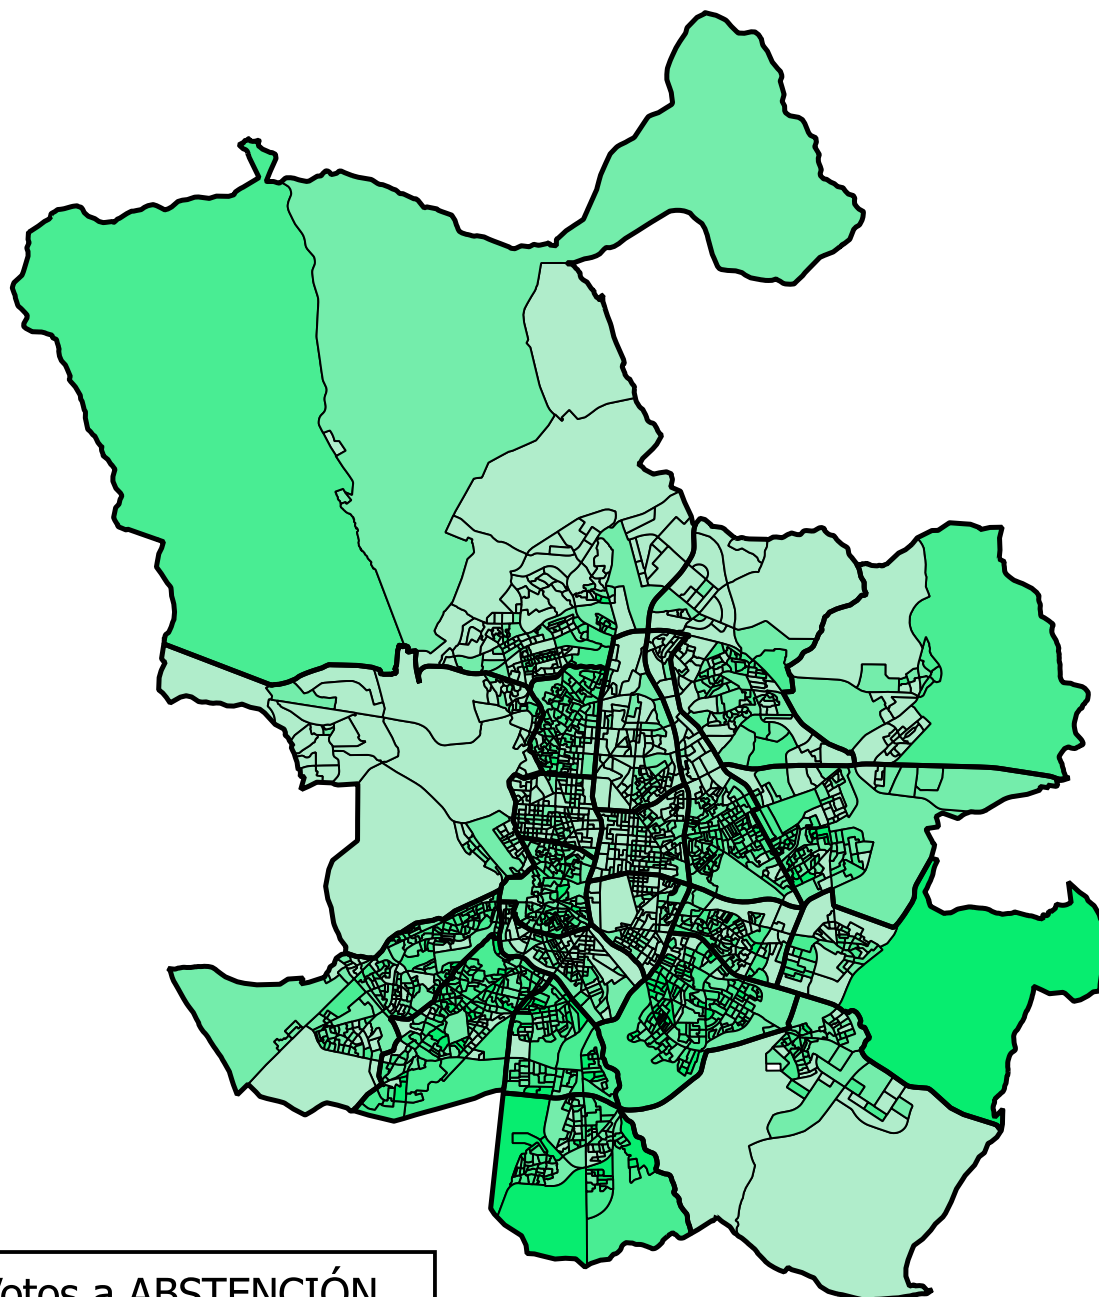

Elecciones al Congreso de los Diputados de 26 de Junio de 2016

% Votos a ABSTENCIÓN por Secciones

% Votos a ABSTENCIÓN

-  Hasta 21,9
-  De 22,0 a 29,9
-  De 30,0 a 39,9
-  De 40,0 y más