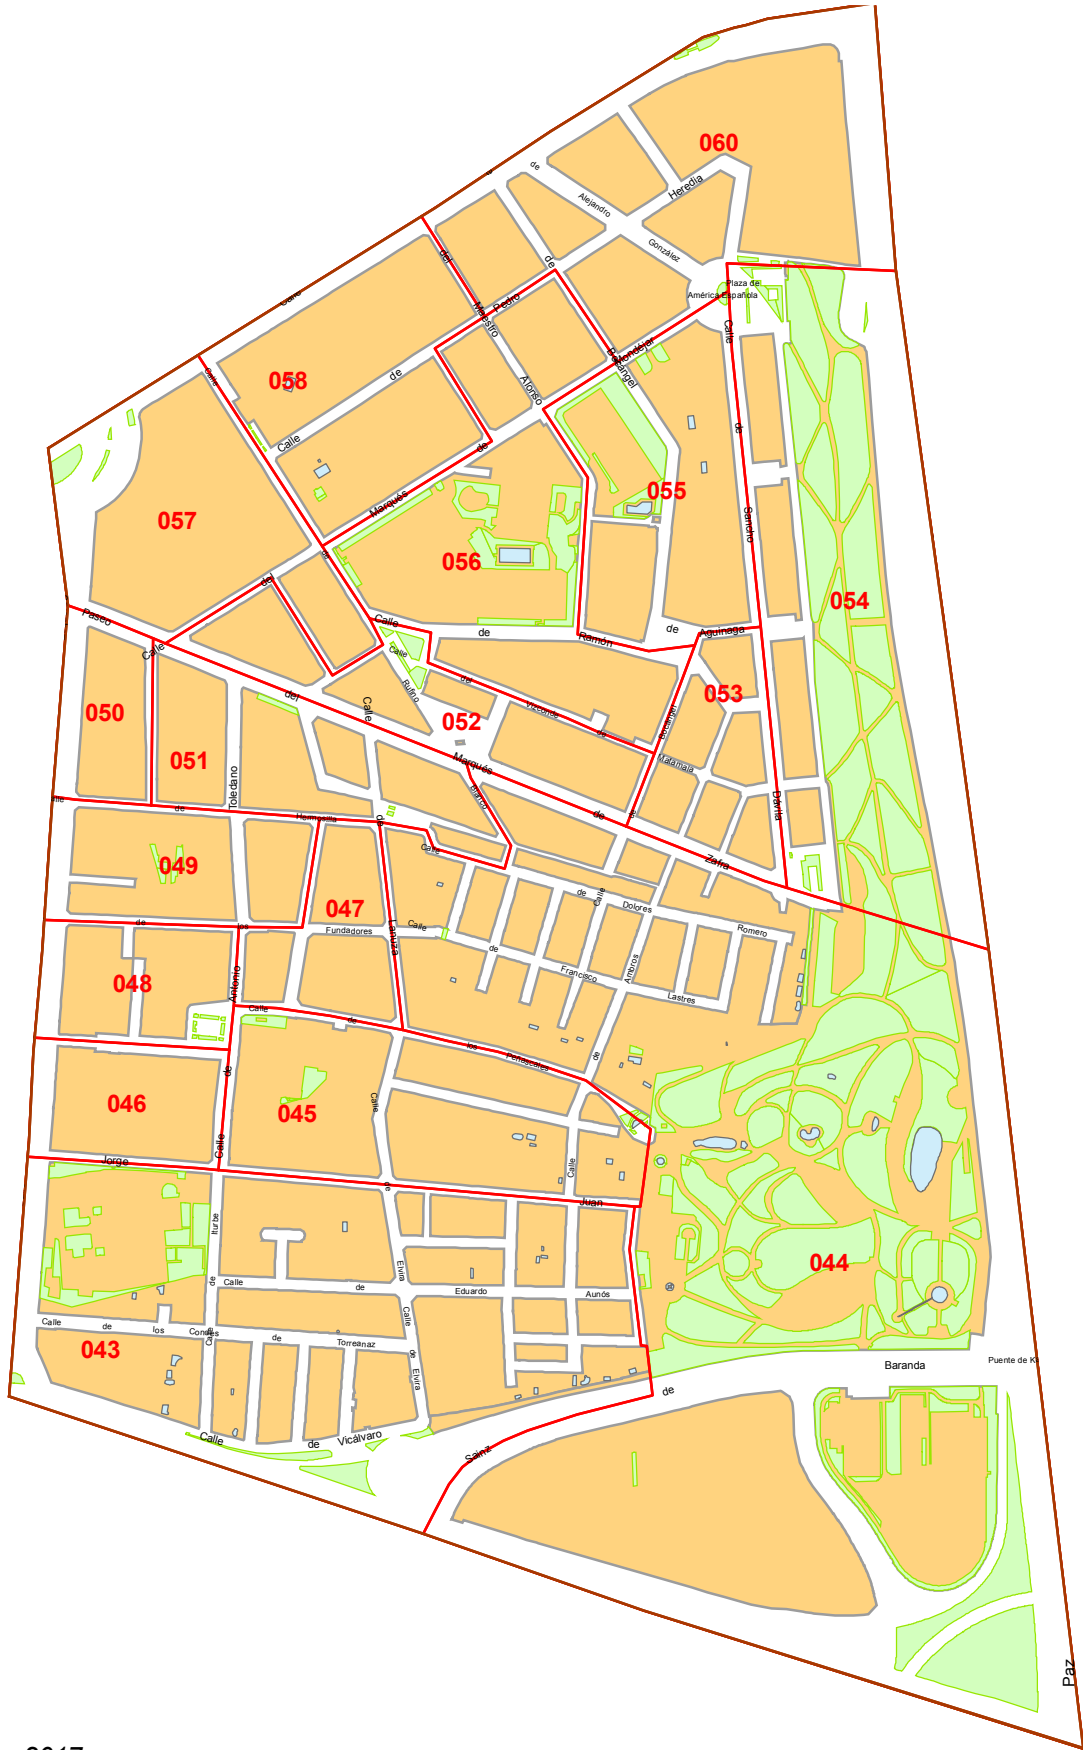

Distrito 04 - Salamanca

Barrio 43 - Fuente del Berro

Fecha: Noviembre 2017