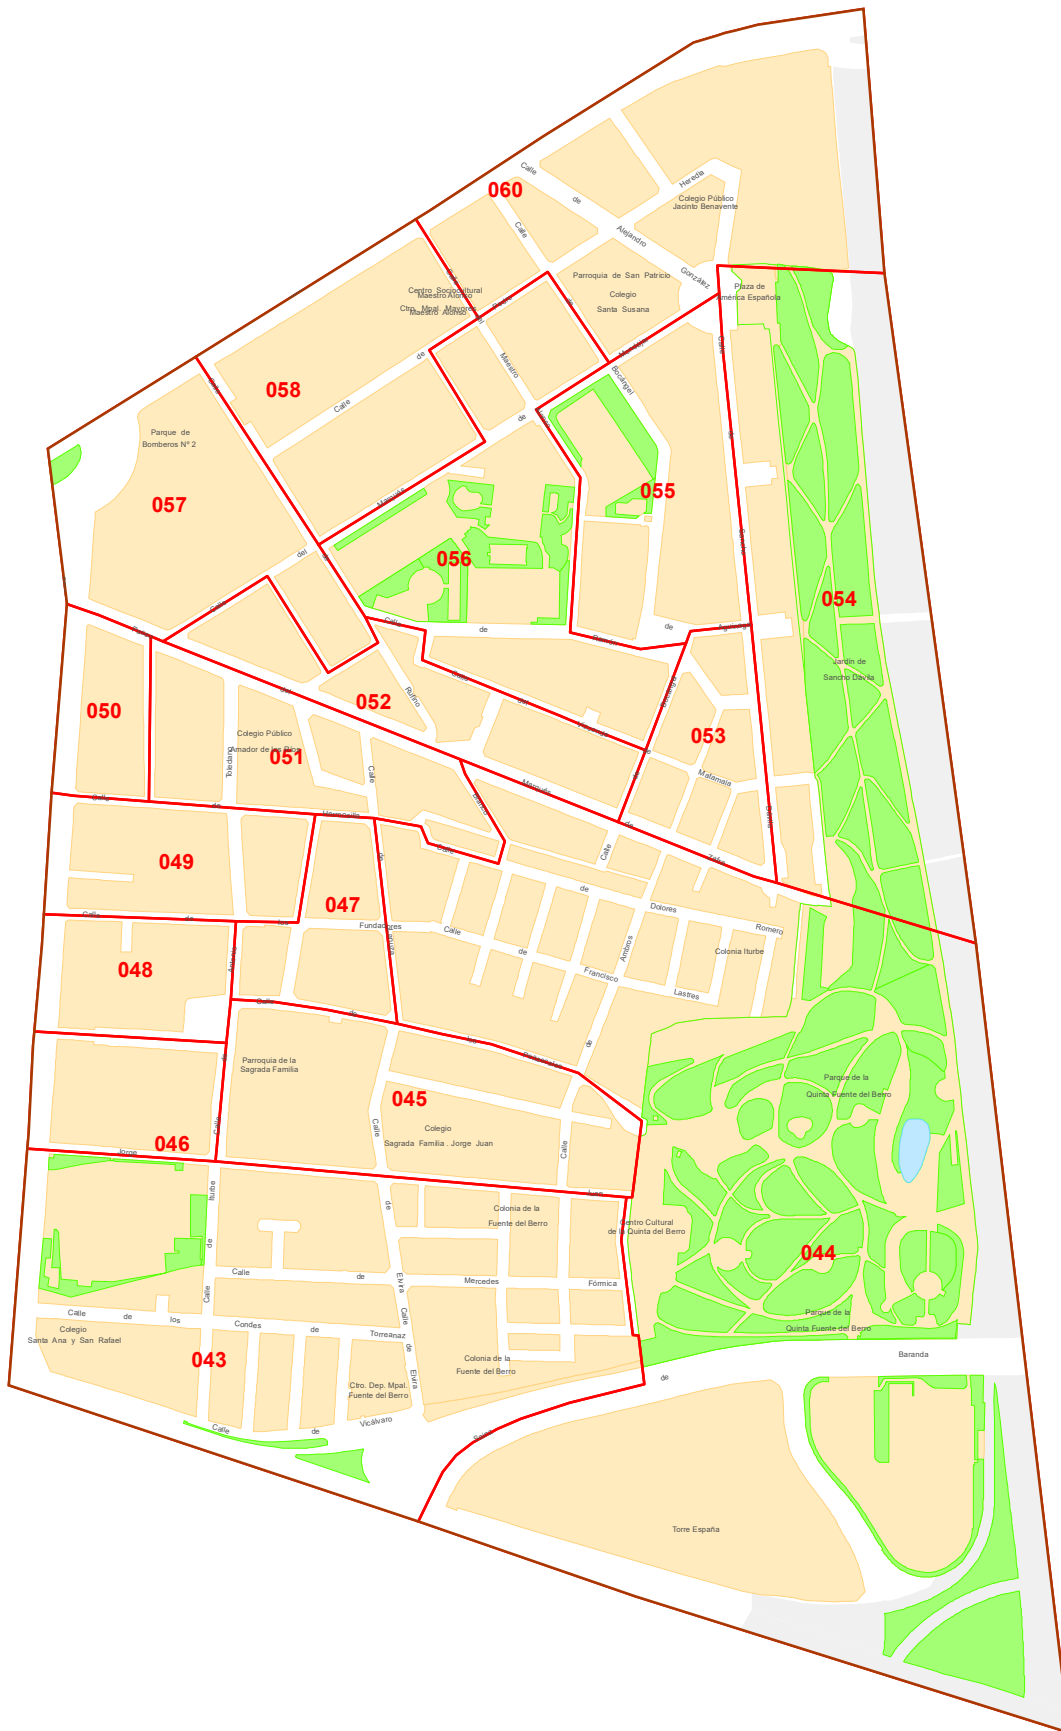

**Distrito 04 - Salamanca**  
**Barrio 43 - Fuente del Berro**

Fecha: Junio 2022