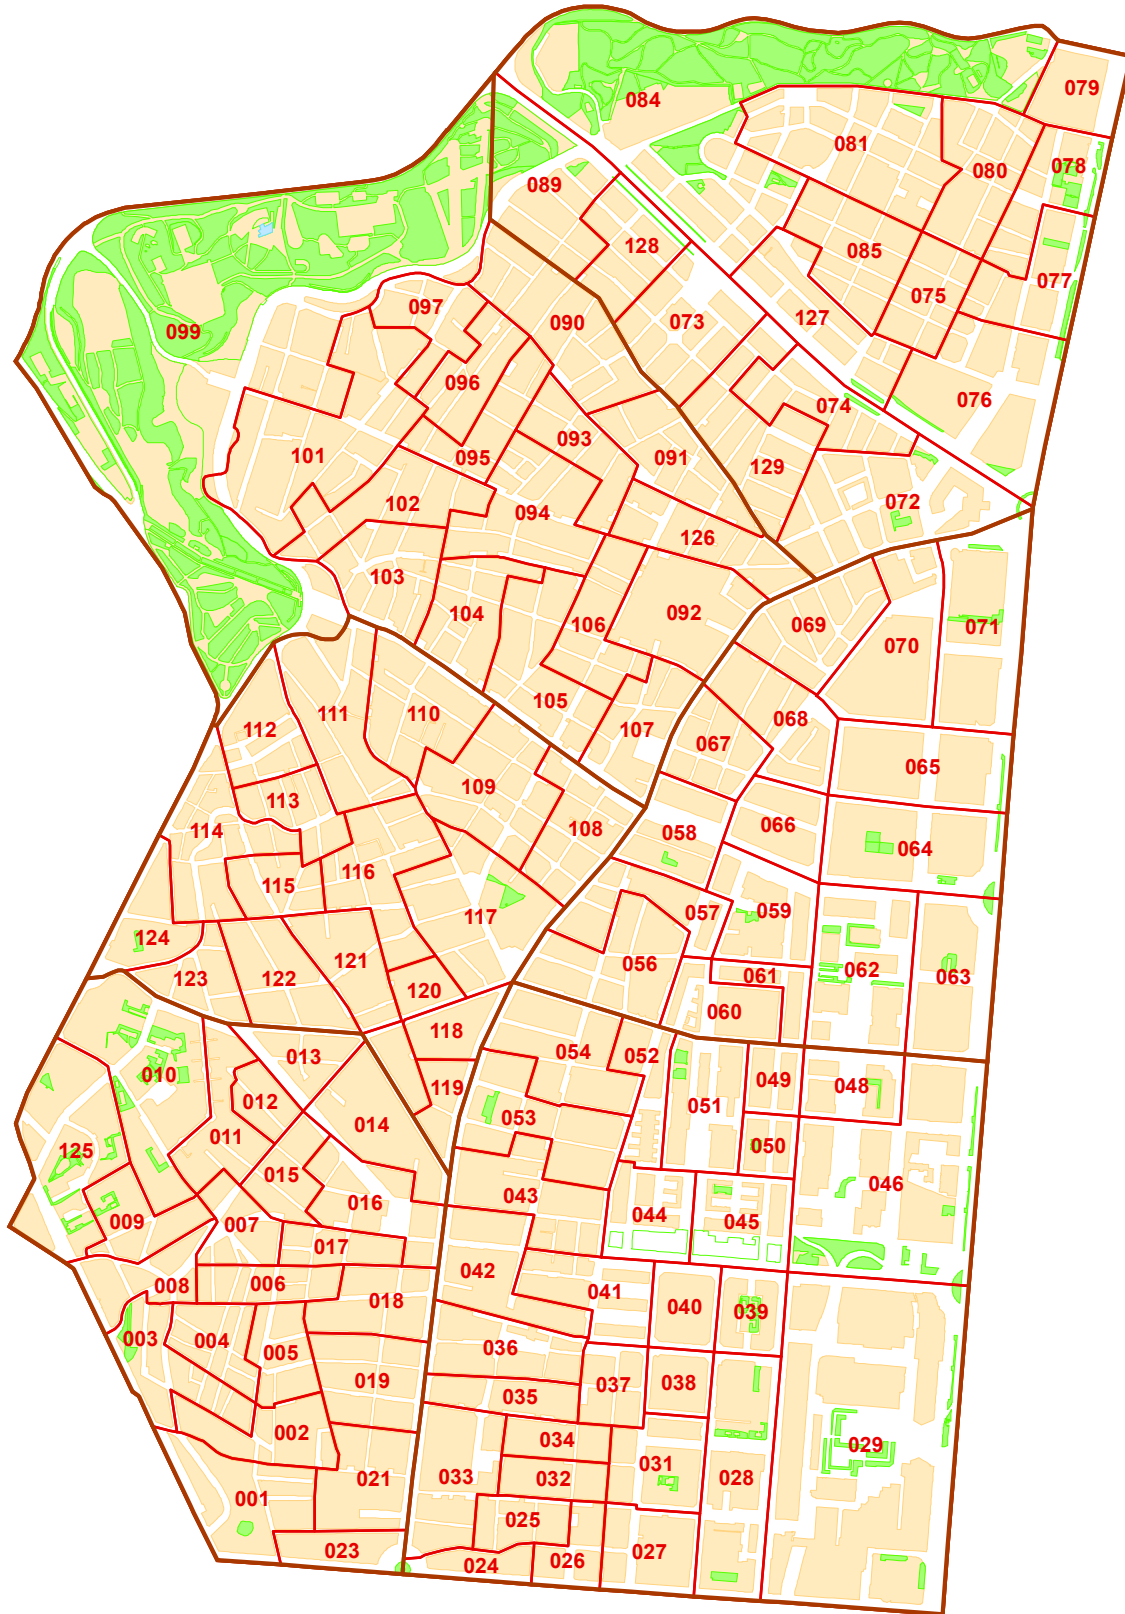

# Distrito 06 - Tetuán

Fecha: Junio 2022

## Barrios

- 061 - Bellas Vistas
- 062 - Cuatro Caminos
- 063 - Castillejos
- 064 - Almenara
- 065 - Valdeacederas
- 066 - Berruguete

Cartografía: CDM 2016