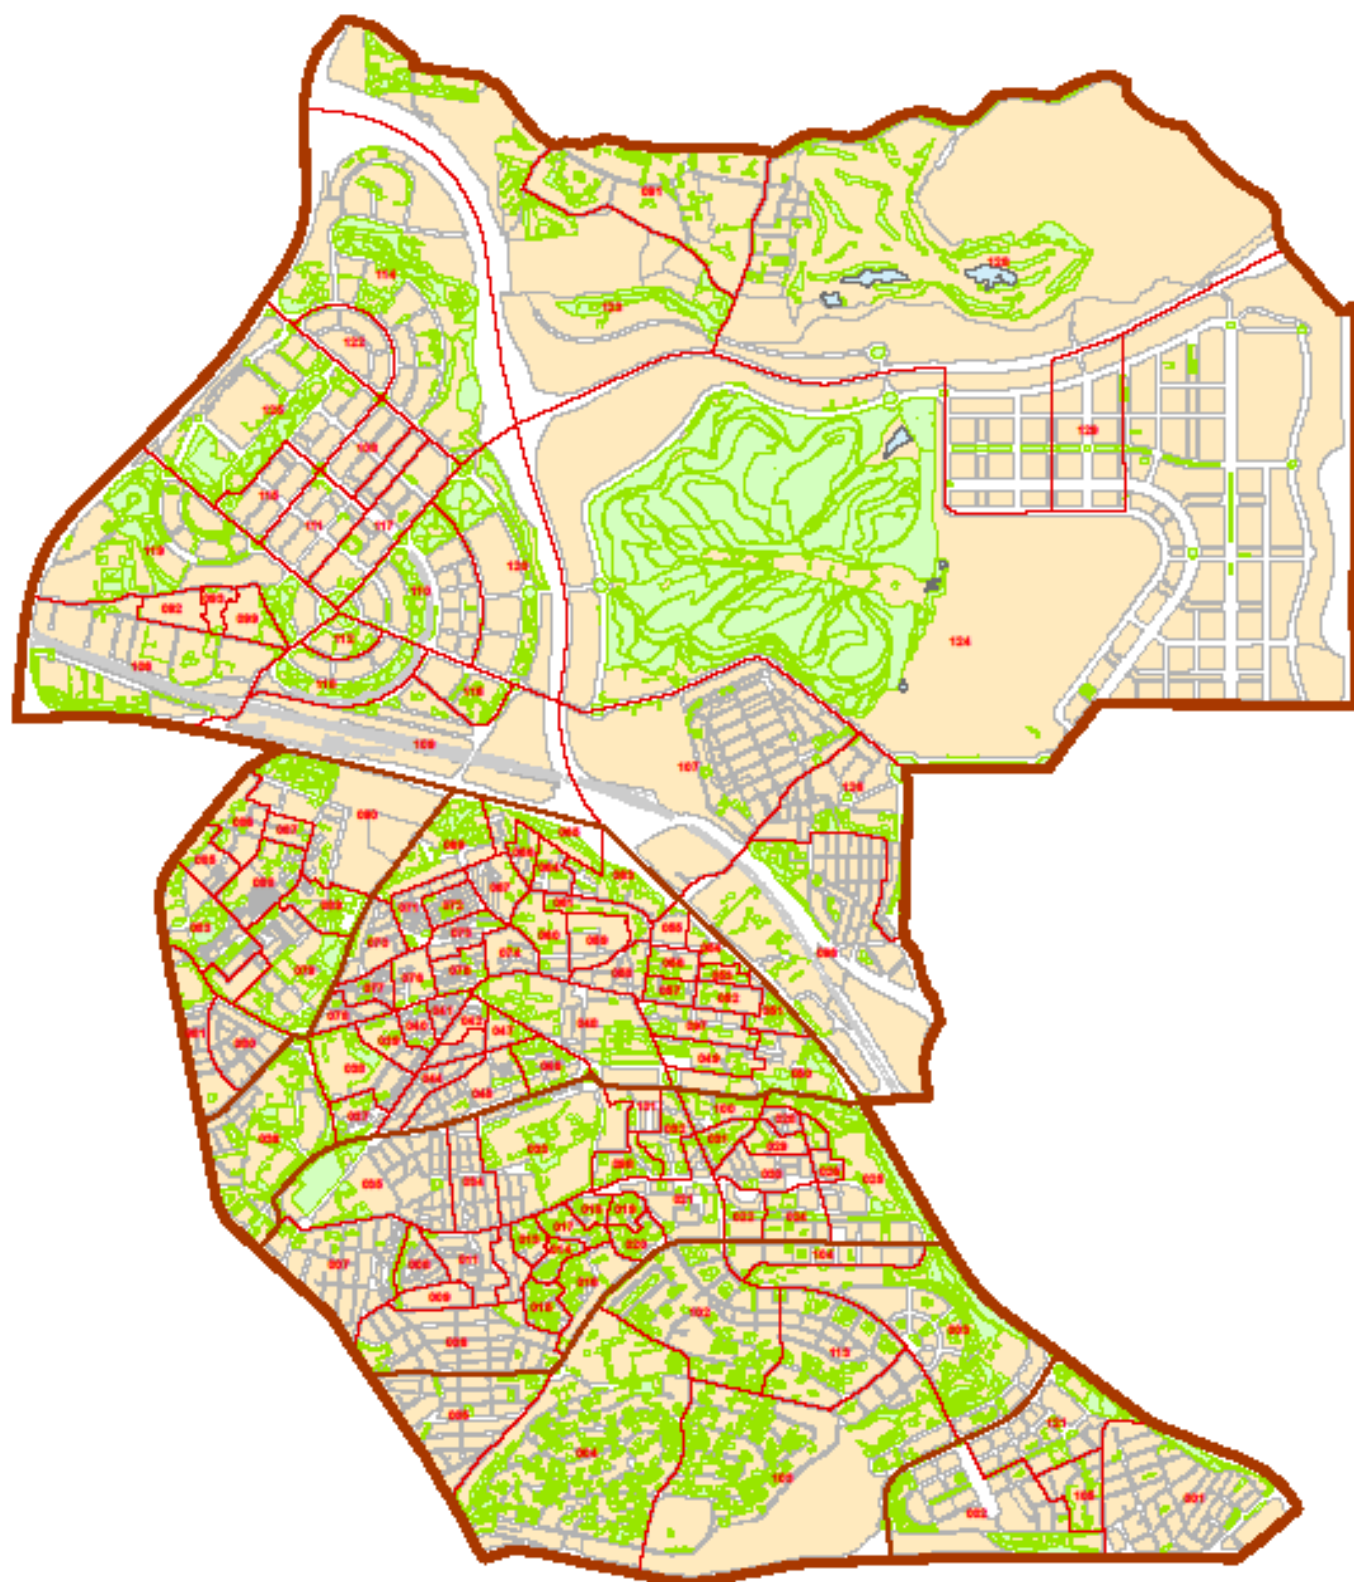

Distrito 16 - Hortaleza

Fecha: 29/06/2021

Barrios

- 161 - Palomas
- 162 - Plovera
- 163 - Canillas
- 164 - Pinar del Rey
- 165 - Apóstol Santiago
- 166 - Valdefuentes

Ortofoto: 2020

Distrito 16 - Hortaleza

Fecha: 29/06/2021

Barrios

- 161 - Palomas
- 162 - Plovera
- 163 - Canillas
- 164 - Pinar del Rey
- 165 - Apóstol Santiago
- 166 - Valdefuentes