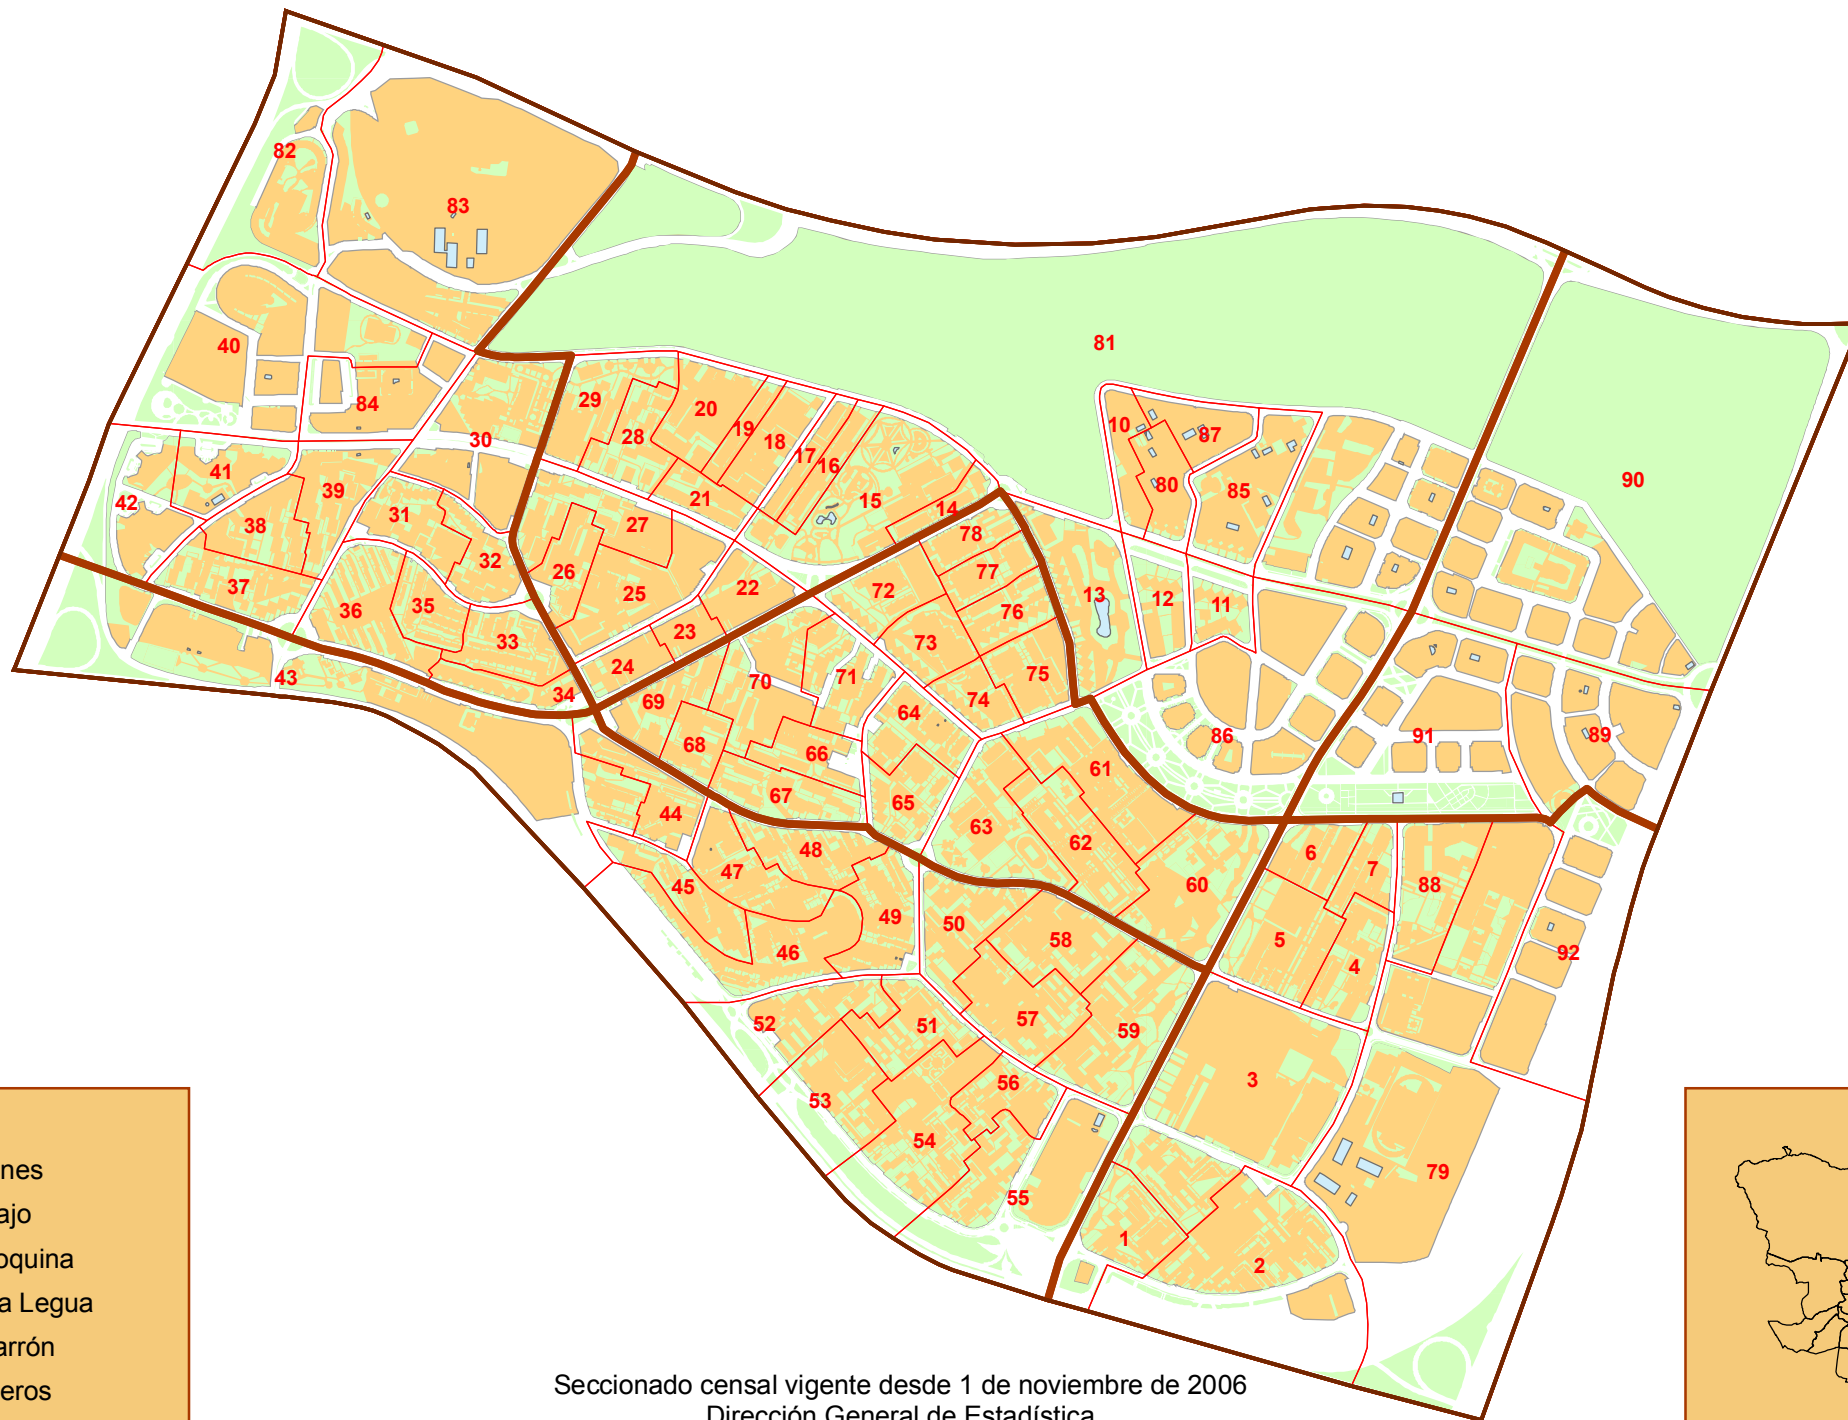

Distrito 14 - Moratalaz

Barrios

- 141 - Pavones
- 142 - Horcajo
- 143 - Marroquina
- 144 - Media Legua
- 145 - Fontarrón
- 146 - Vinateros

Seccionado censal vigente desde 1 de noviembre de 2006
Dirección General de Estadística

Distrito 14 - Moratalaz

- Barrios**
- 141 - Pavones
 - 142 - Horcajo
 - 143 - Marroquina
 - 144 - Media Legua
 - 145 - Fontarrón
 - 146 - Vinateros

Seccionado censal vigente desde 1 de noviembre de 2006
Dirección General de Estadística

Distrito 14 - Moratalaz

Barrio 141 - Pavones

Distrito 14 - Moratalaz

Barrio 142 - Horcajo

Distrito 14 - Moratalaz

Barrio 144 - Media Legua

Distrito 14 - Moratalaz

Barrio 145 - Fontarrón

Seccionado censal vigente desde 1 de noviembre de 2006
Dirección General de Estadística

Distrito 14 - Moratalaz
Barrio 146 - Vinateros

Seccionado censal vigente desde 1 de noviembre de 2006
Dirección General de Estadística