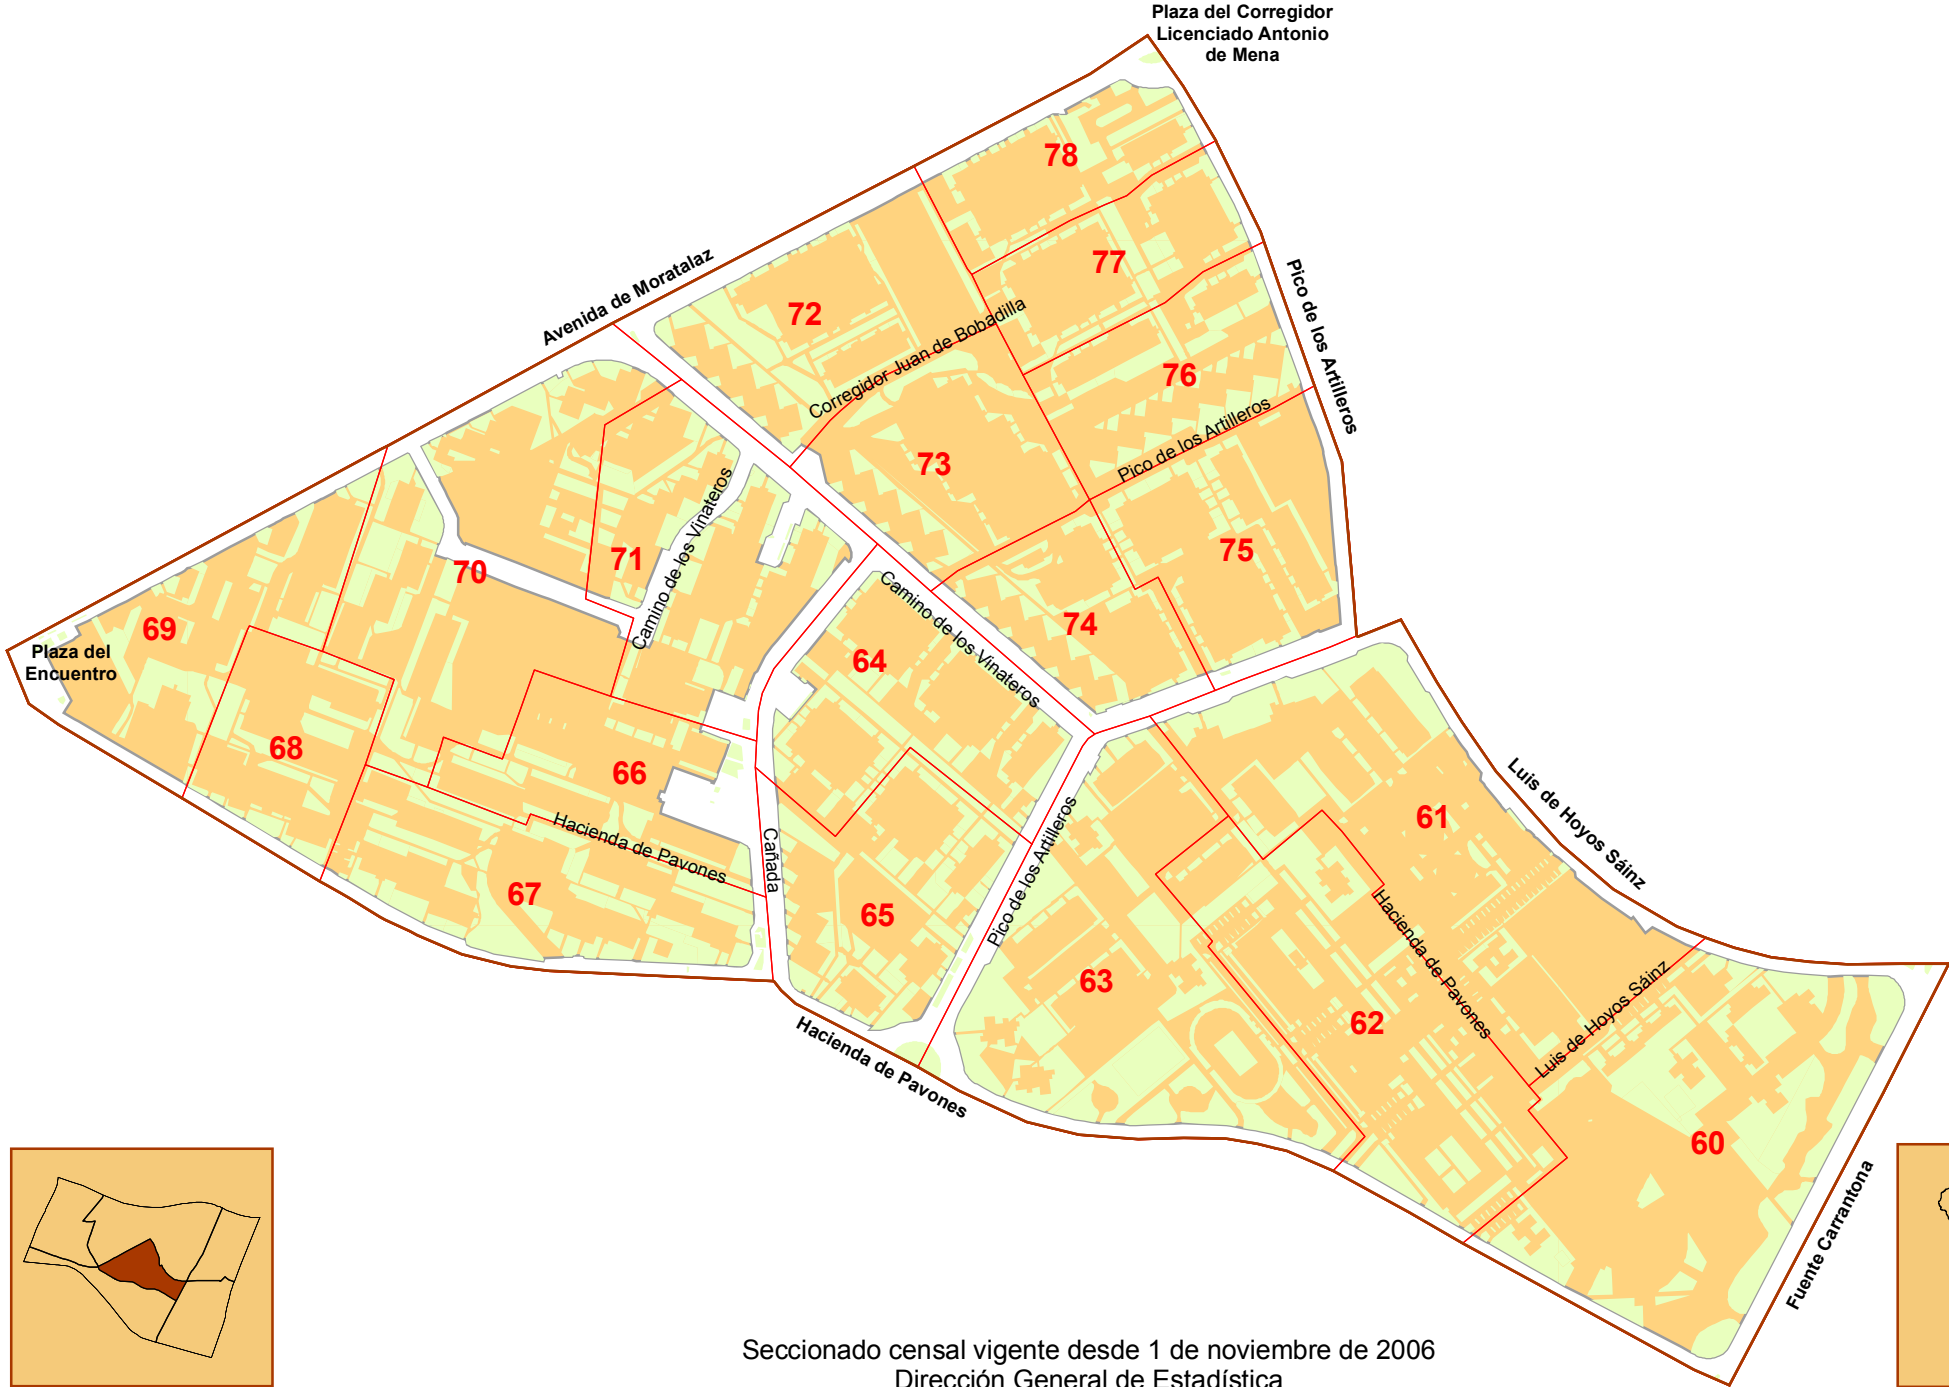

Distrito 14 - Moratalaz

Barrios

- 141 - Pavones
- 142 - Horcajo
- 143 - Marroquina
- 144 - Media Legua
- 145 - Fontarrón
- 146 - Vinateros

Seccionado censal vigente desde 1 de noviembre de 2006
Dirección General de Estadística

Distrito 14 - Moratalaz

- Barrios**
- 141 - Pavones
 - 142 - Horcajo
 - 143 - Marroquina
 - 144 - Media Legua
 - 145 - Fontarrón
 - 146 - Vinateros

Seccionado censal vigente desde 1 de noviembre de 2006
Dirección General de Estadística

Distrito 14 - Moratalaz

Barrio 141 - Pavones

Distrito 14 - Moratalaz

Barrio 142 - Horcajo

Distrito 14 - Moratalaz

Barrio 144 - Media Legua

Distrito 14 - Moratalaz

Barrio 145 - Fontarrón

Seccionado censal vigente desde 1 de noviembre de 2006
Dirección General de Estadística

Distrito 14 - Moratalaz
Barrio 146 - Vinateros

Seccionado censal vigente desde 1 de noviembre de 2006
Dirección General de Estadística