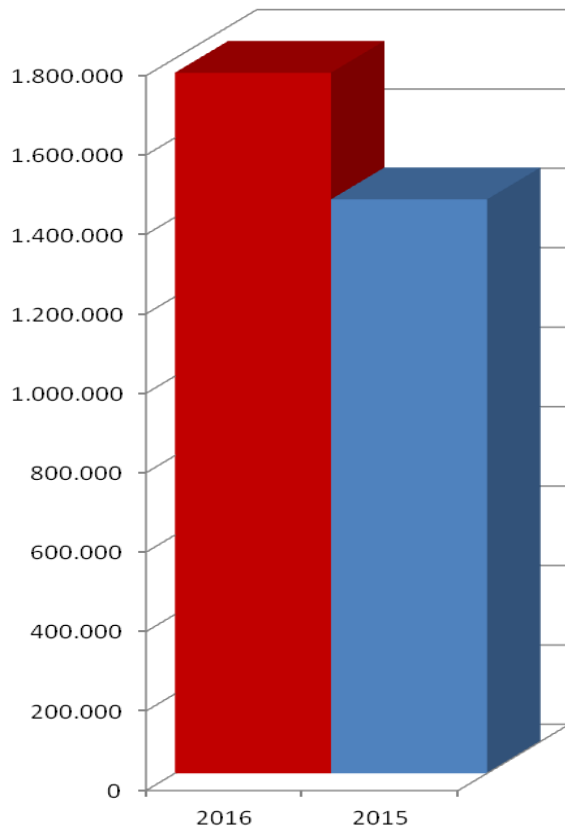

Número de Usuarios de Piscinas de Verano- Comparativa 2015-2016

	2016	2015	diferencia	porcentaje
Mayo	56.510	--	--	--
Junio	367.291	419.991	-52.700	-12.54%
Julio	765.148	757.620	7.528	0.99%
Agosto	422.103	241.551	180.552	74.75%
Septiembre	153.185	26.089	127.096	487,16%
TOTAL	1.764.237	1.445.251	318.986	22.07%

Total asistencias 2016/2015

Ranking número de asistencias 10 primeros centros