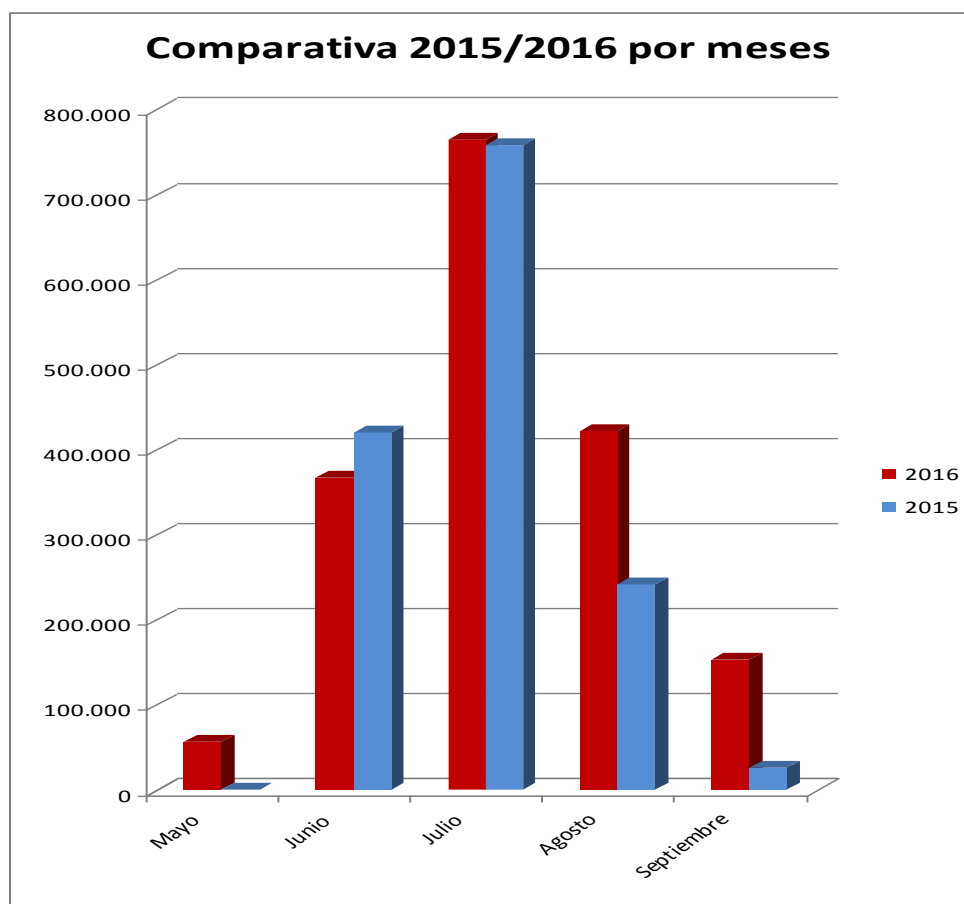

Número de Usuarios de Piscinas de Verano- Comparativa 2015-2016

	2016	2015	diferencia	porcentaje
Mayo	56.510	--	--	--
Junio	367.291	419.991	-52.700	-12.54%
Julio	765.148	757.620	7.528	0.99%
Agosto	422.103	241.551	180.552	74.75%
Septiembre	153.185	26.089	127.096	487,16%
TOTAL	1.764.237	1.445.251	318.986	22.07%

Total asistencias 2016/2015

Ranking número de asistencias 10 primeros centros