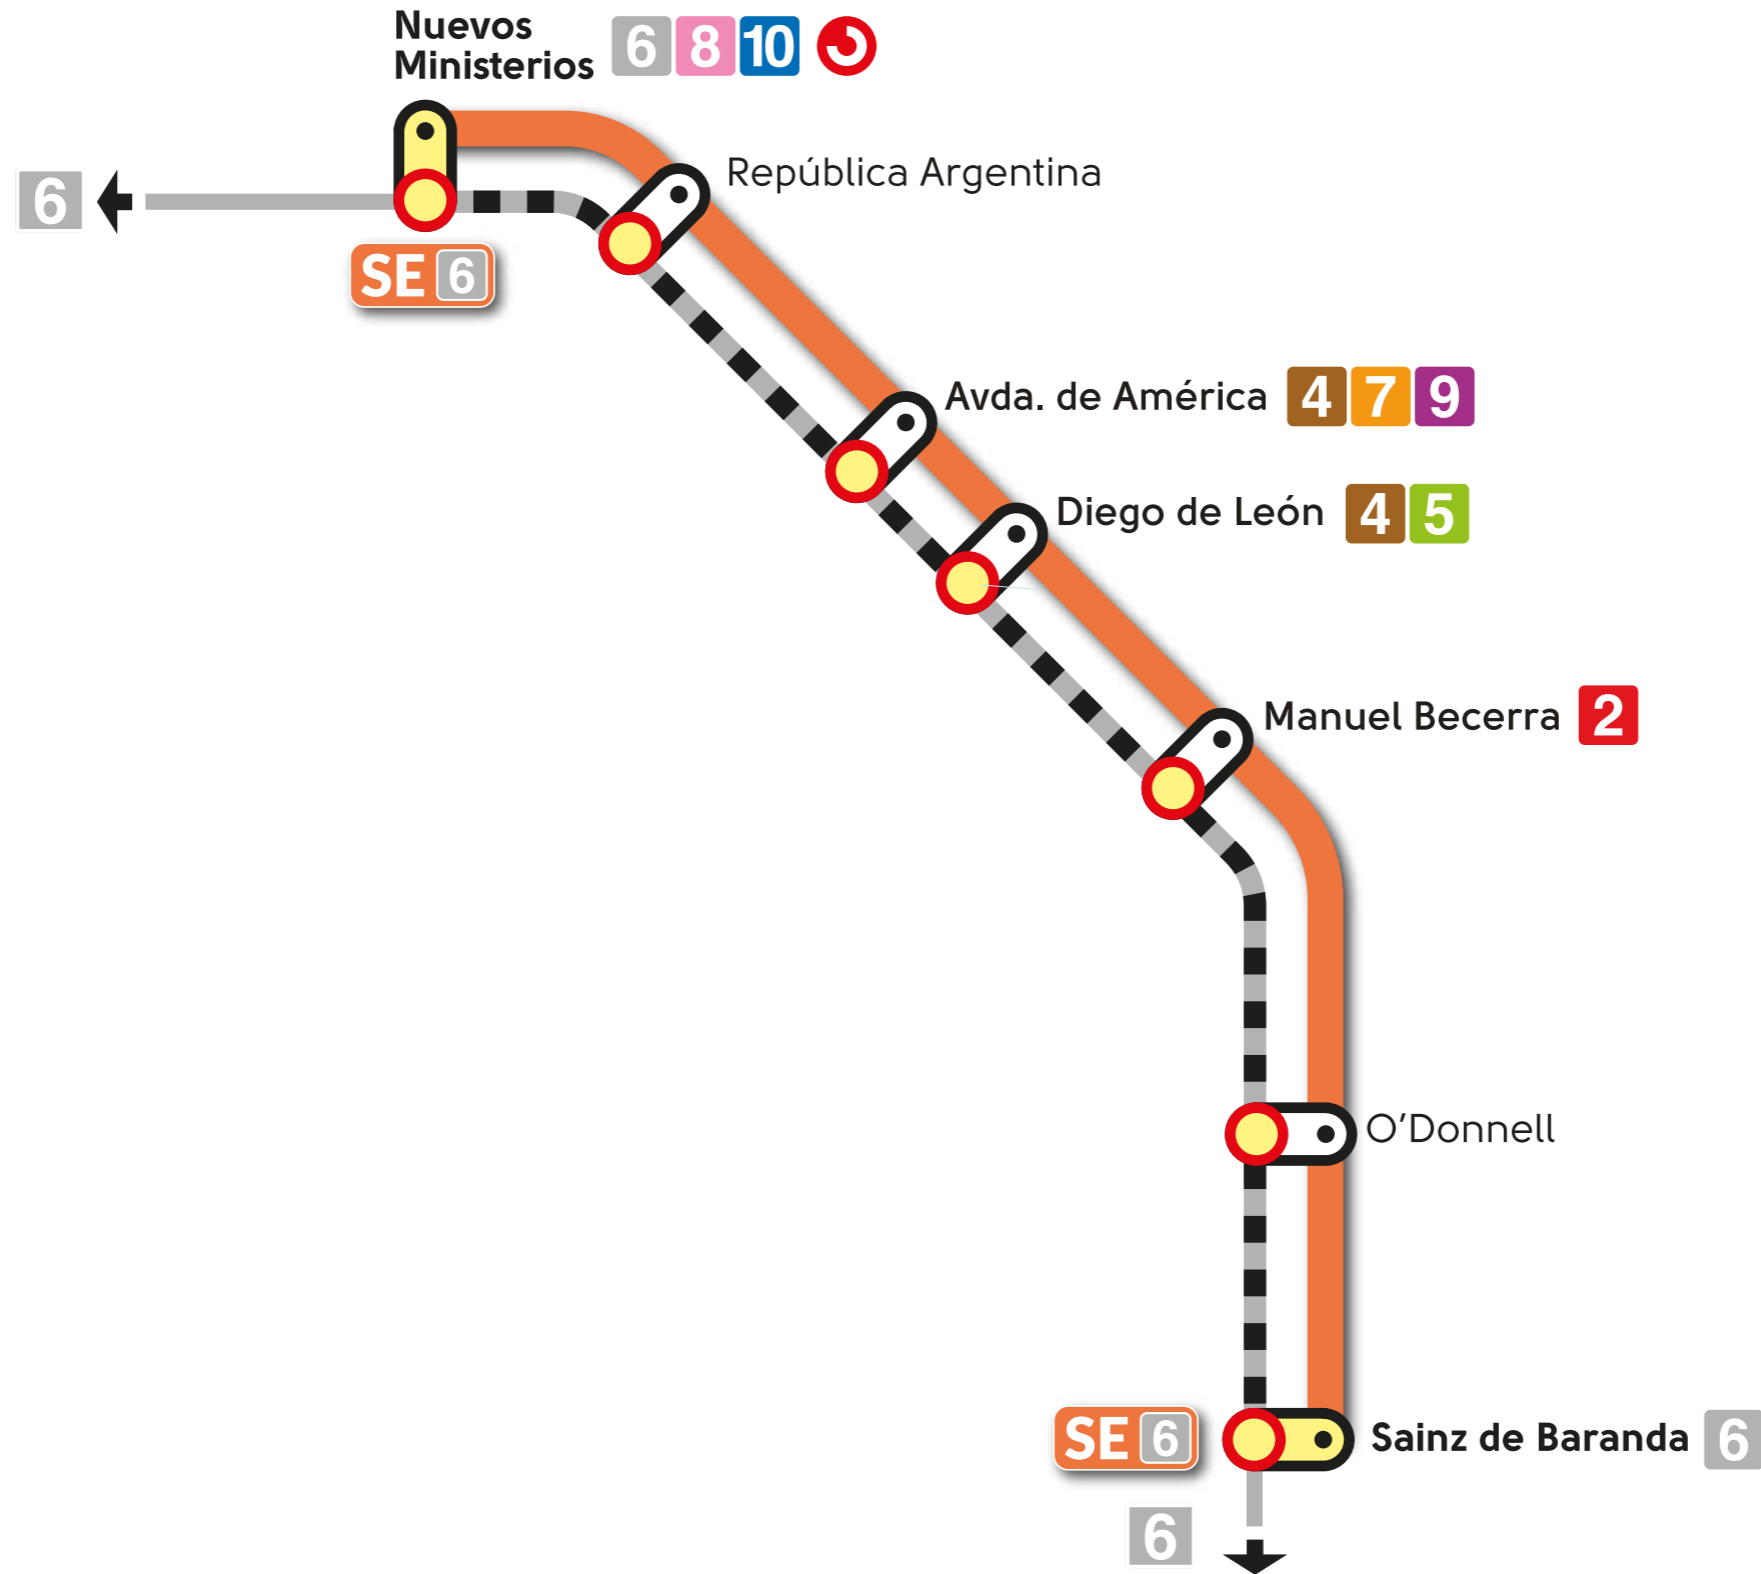

EMT MADRID

servicio especial **Línea 6 de Metro**

Sainz de Baranda  Nuevos Ministerios

Desde el 30 de julio

SE 6 servicio especial Línea 6 de Metro

Sainz de Baranda — Nuevos Ministerios

Red de Metro y línea afectada

Tramo de prestación Servicio Especial

SE 6 servicio especial Línea 6 de Metro

Sainz de Baranda — Nuevos Ministerios

Itinerario

	1	Sainz de Baranda	Parada 4614
	2	O'Donnell	Parada 151
	3	Manuel Becerra	Parada 1428
	4	Diego de León	Parada 5296
	5	Avenida de América	Parada 788
	6	República Argentina	Parada 5394
	7	Nuevos Ministerios	Parada 5247

Domingos y festivos — 01:58 →

← 01:59

← 02:00

← 01:59

	Parada SE 6	Ubicación	
Sainz de Baranda	4614	Doctor Esquerdo, 105	
O'Donnell	151	Doctor Esquerdo, 49	
Manuel Becerra	1428	Doctor Esquerdo, 1	
Diego de León	5296	Francisco Silvela, 50	
Avenida de América	788	Francisco Silvela, 80	
República Argentina	5394	Joaquín Costa, 37	
Nuevos Ministerios	5247	Pº Castellana, 100	

	Parada SE 6	Ubicación	
Nuevos Ministerios	5247	Pº Castellana, 100	
República Argentina	4678	Joaquín Costa, 22	
Avenida de América	789	Francisco Silvela, 83	
Diego de León	786	Francisco Silvela, 53	
Manuel Becerra	1427	Pza. de Manuel Becerra, 18	
O'Donnell	150	Doctor Esquerdo, 40 (frente Nº 51 con C/ Duque de Sesto)	
Sainz de Baranda	4962	Doctor Esquerdo, 62 frente al nº105	