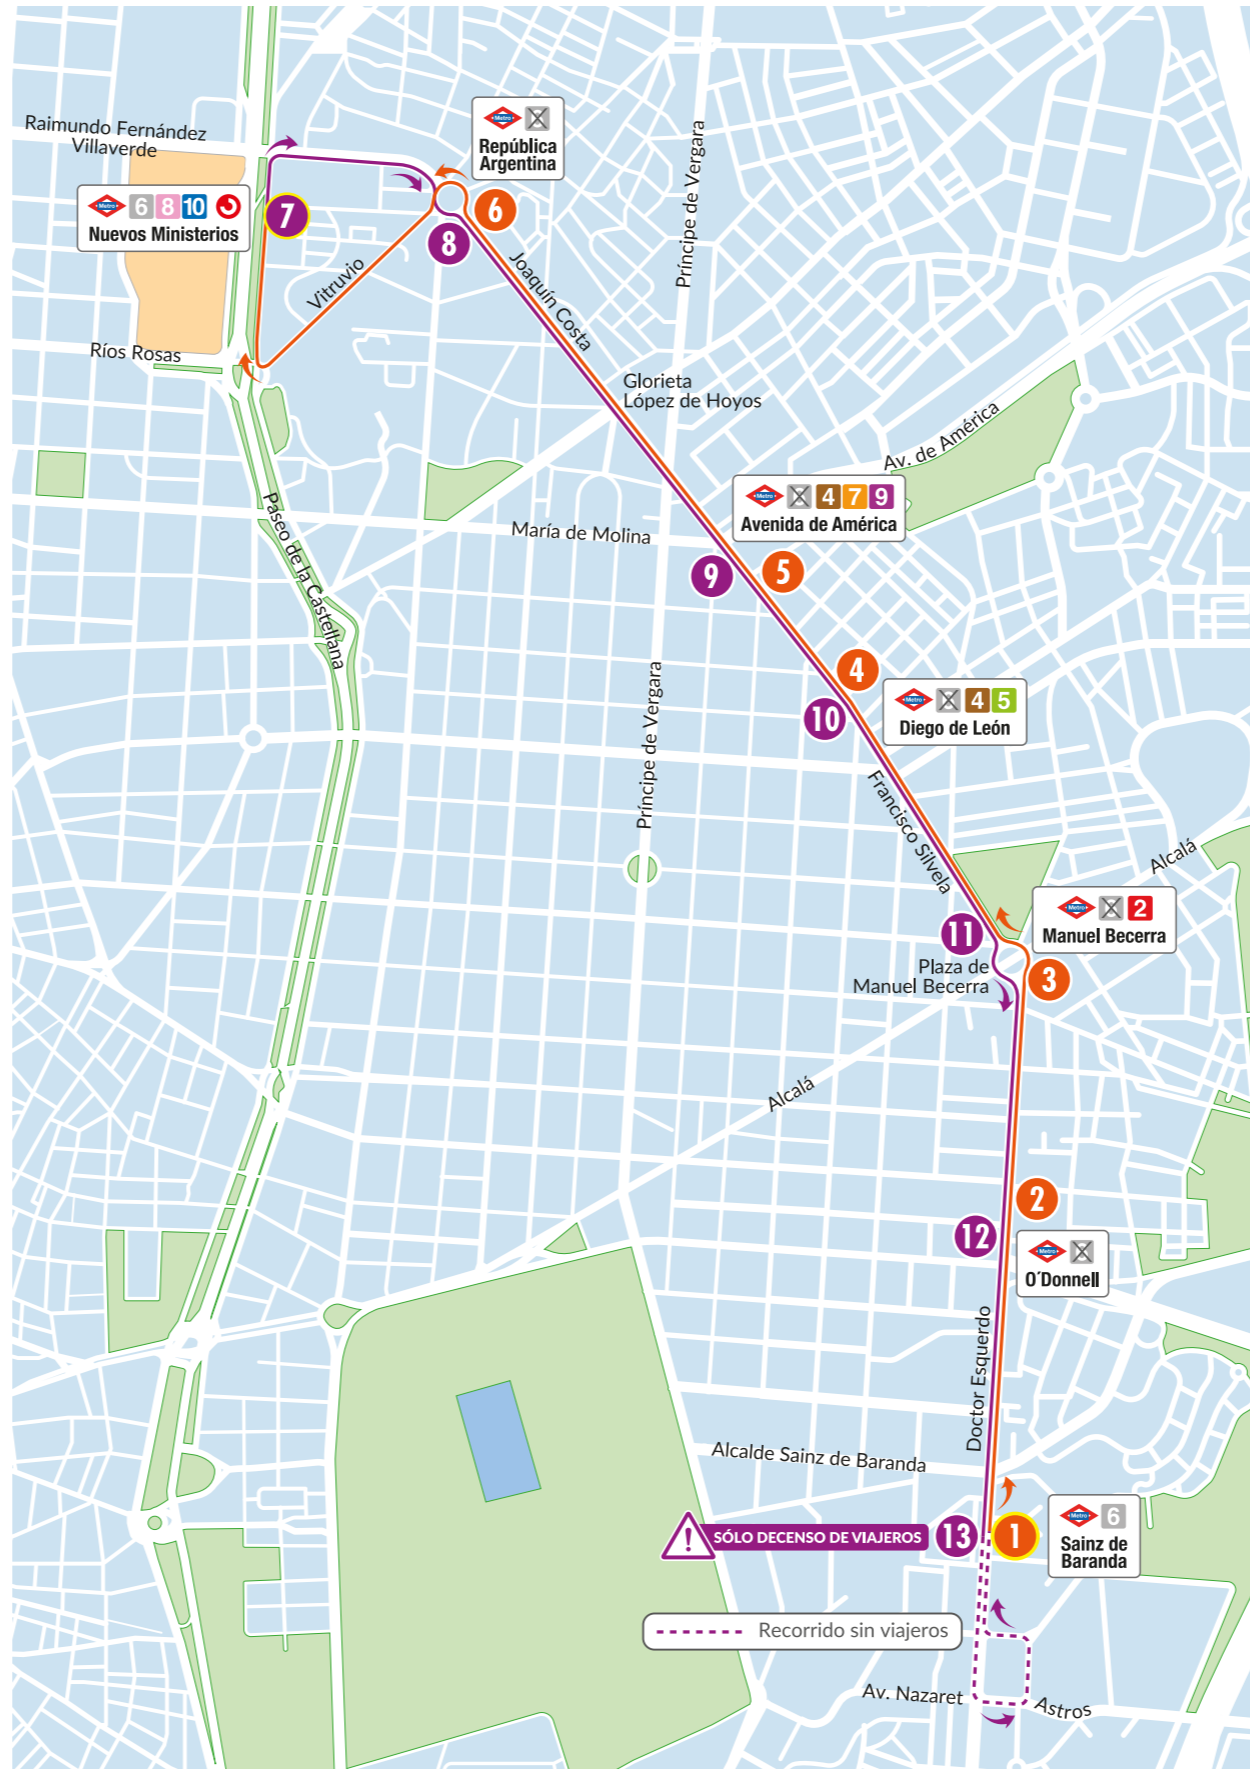

Tramo de prestación Servicio Especial

SE 6 servicio especial Línea 6 de Metro

Sainz de Baranda — Nuevos Ministerios

Itinerario

	1	Sainz de Baranda	Parada 4614
	2	O'Donnell	Parada 151
	3	Manuel Becerra	Parada 1428
	4	Diego de León	Parada 5296
	5	Avenida de América	Parada 788
	6	República Argentina	Parada 5394
	7	Nuevos Ministerios	Parada 5247

7		Nuevos Ministerios	Parada 5247
8		República Argentina	Parada 4678
9		Avenida de América	Parada 789
10		Diego de León	Parada 786
11		Manuel Becerra	Parada 3829
12		O'Donnell	Parada 150
13		Sainz de Baranda	Parada 4962

Domingos y festivos — 01:58 →

← 01:59

← 02:00

← 01:59

	Parada SE 6	Ubicación	
Sainz de Baranda	4614	Doctor Esquerdo, 105	
O'Donnell	151	Doctor Esquerdo, 49	
Manuel Becerra	1428	Doctor Esquerdo, 1	
Diego de León	5296	Francisco Silvela, 50	
Avenida de América	788	Francisco Silvela, 80	
República Argentina	5394	Joaquín Costa, 37	
Nuevos Ministerios	5247	Pº Castellana, 100	

	Parada SE 6	Ubicación	
Nuevos Ministerios	5247	Pº Castellana, 100	
República Argentina	4678	Joaquín Costa, 22	
Avenida de América	789	Francisco Silvela, 83	
Diego de León	786	Francisco Silvela, 53	
Manuel Becerra	1427	Pza. de Manuel Becerra, 18	
O'Donnell	150	Doctor Esquerdo, 40 (frente Nº 51 con C/ Duque de Sesto)	
Sainz de Baranda	4962	Doctor Esquerdo, 62 frente al nº105	