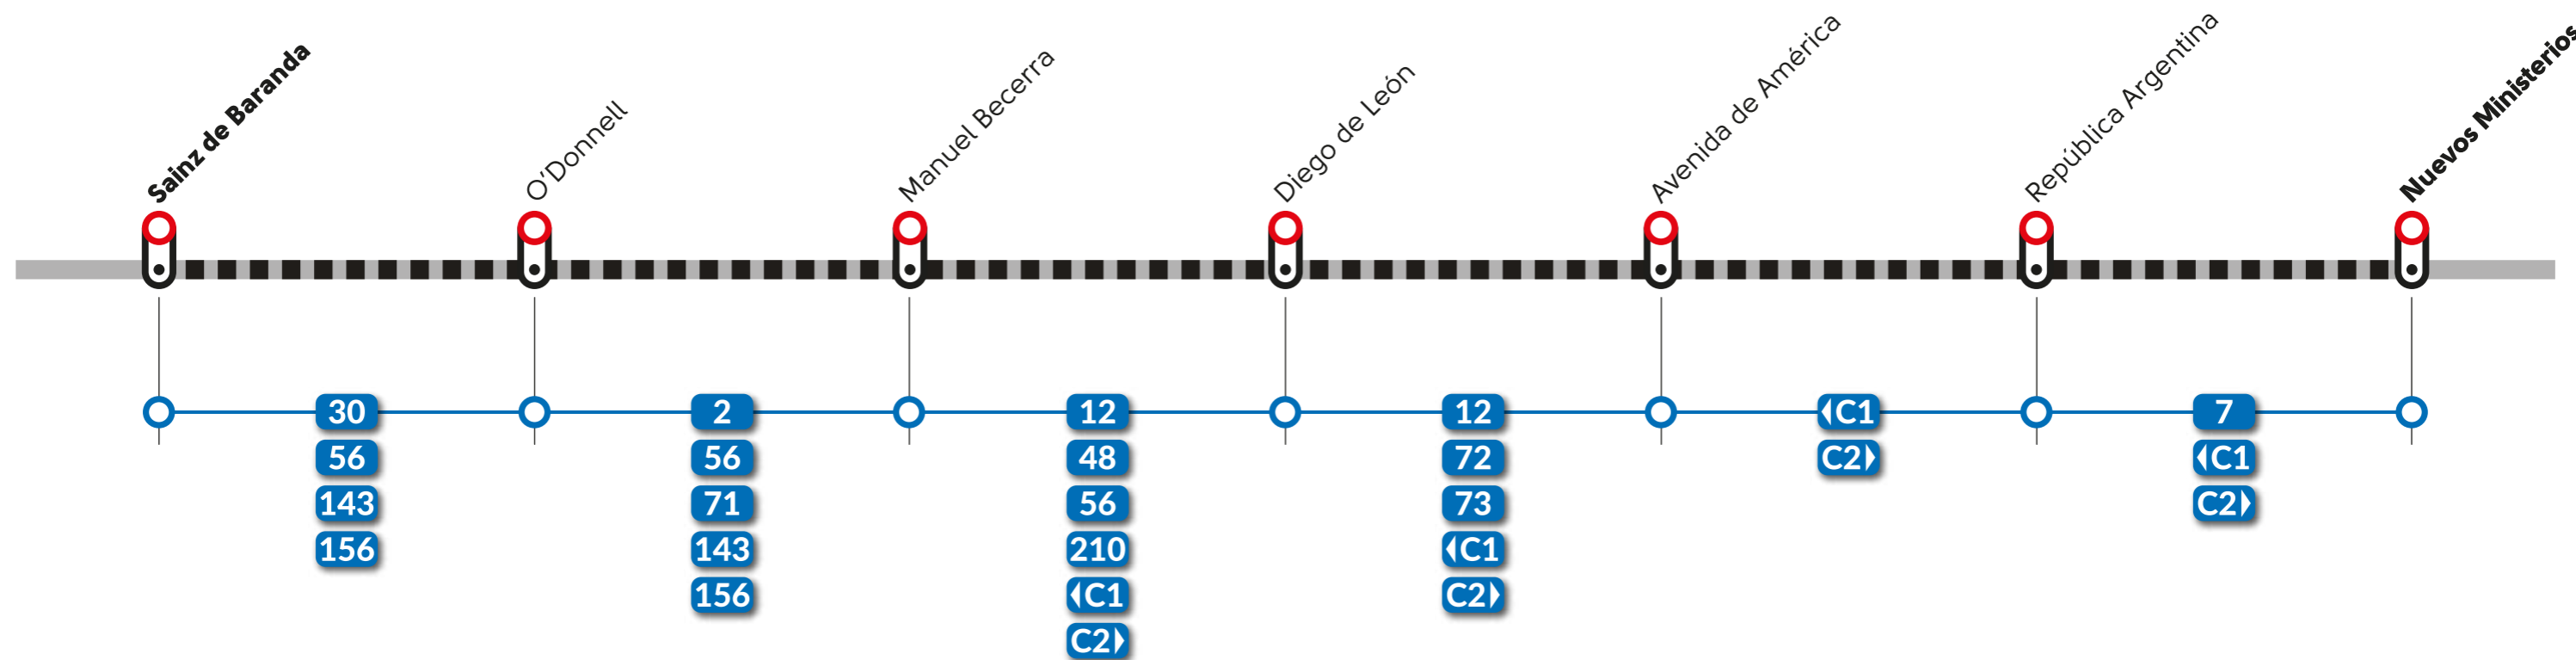

Alternativas bus EMT