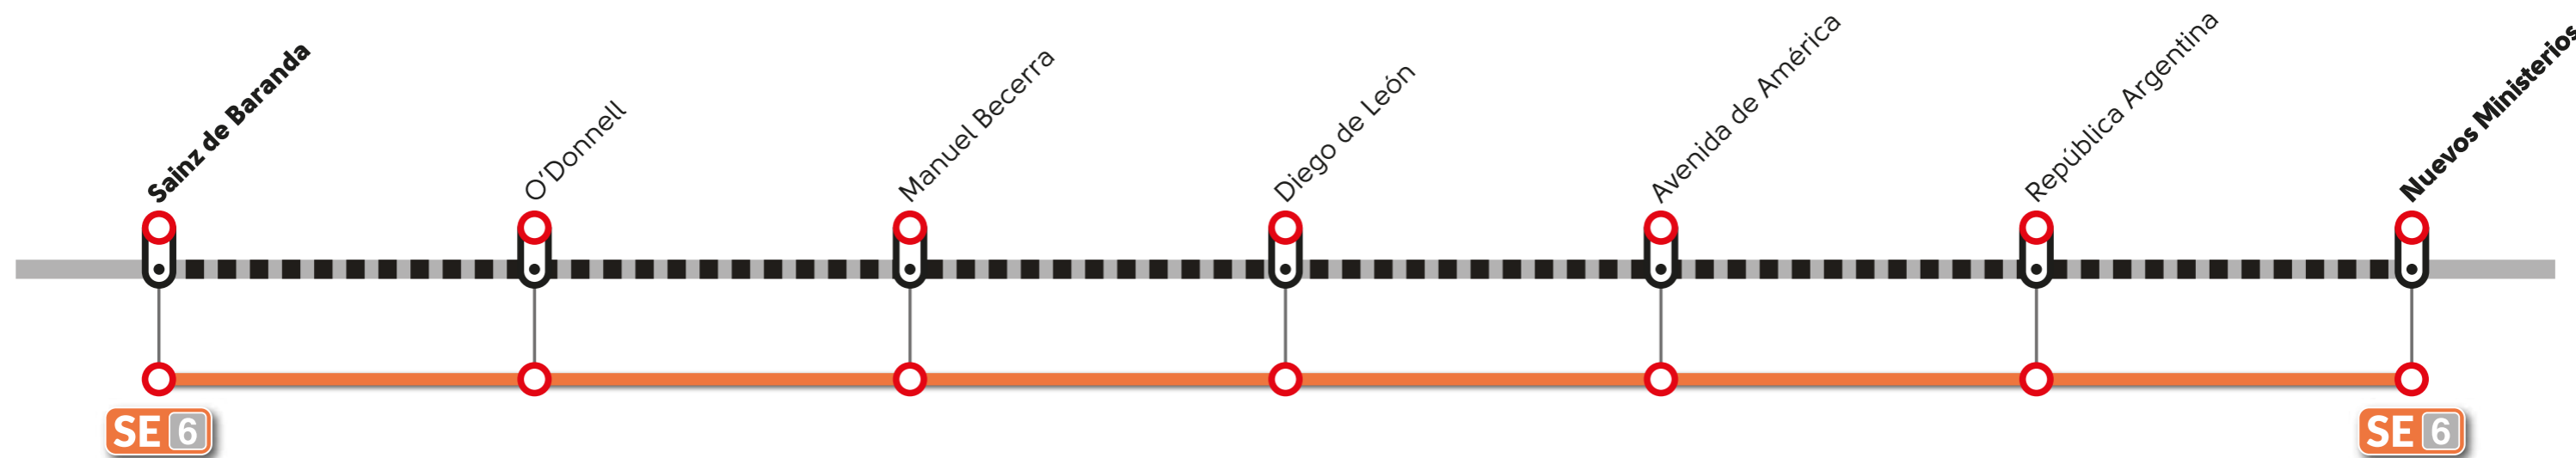

Alternativas bus EMT