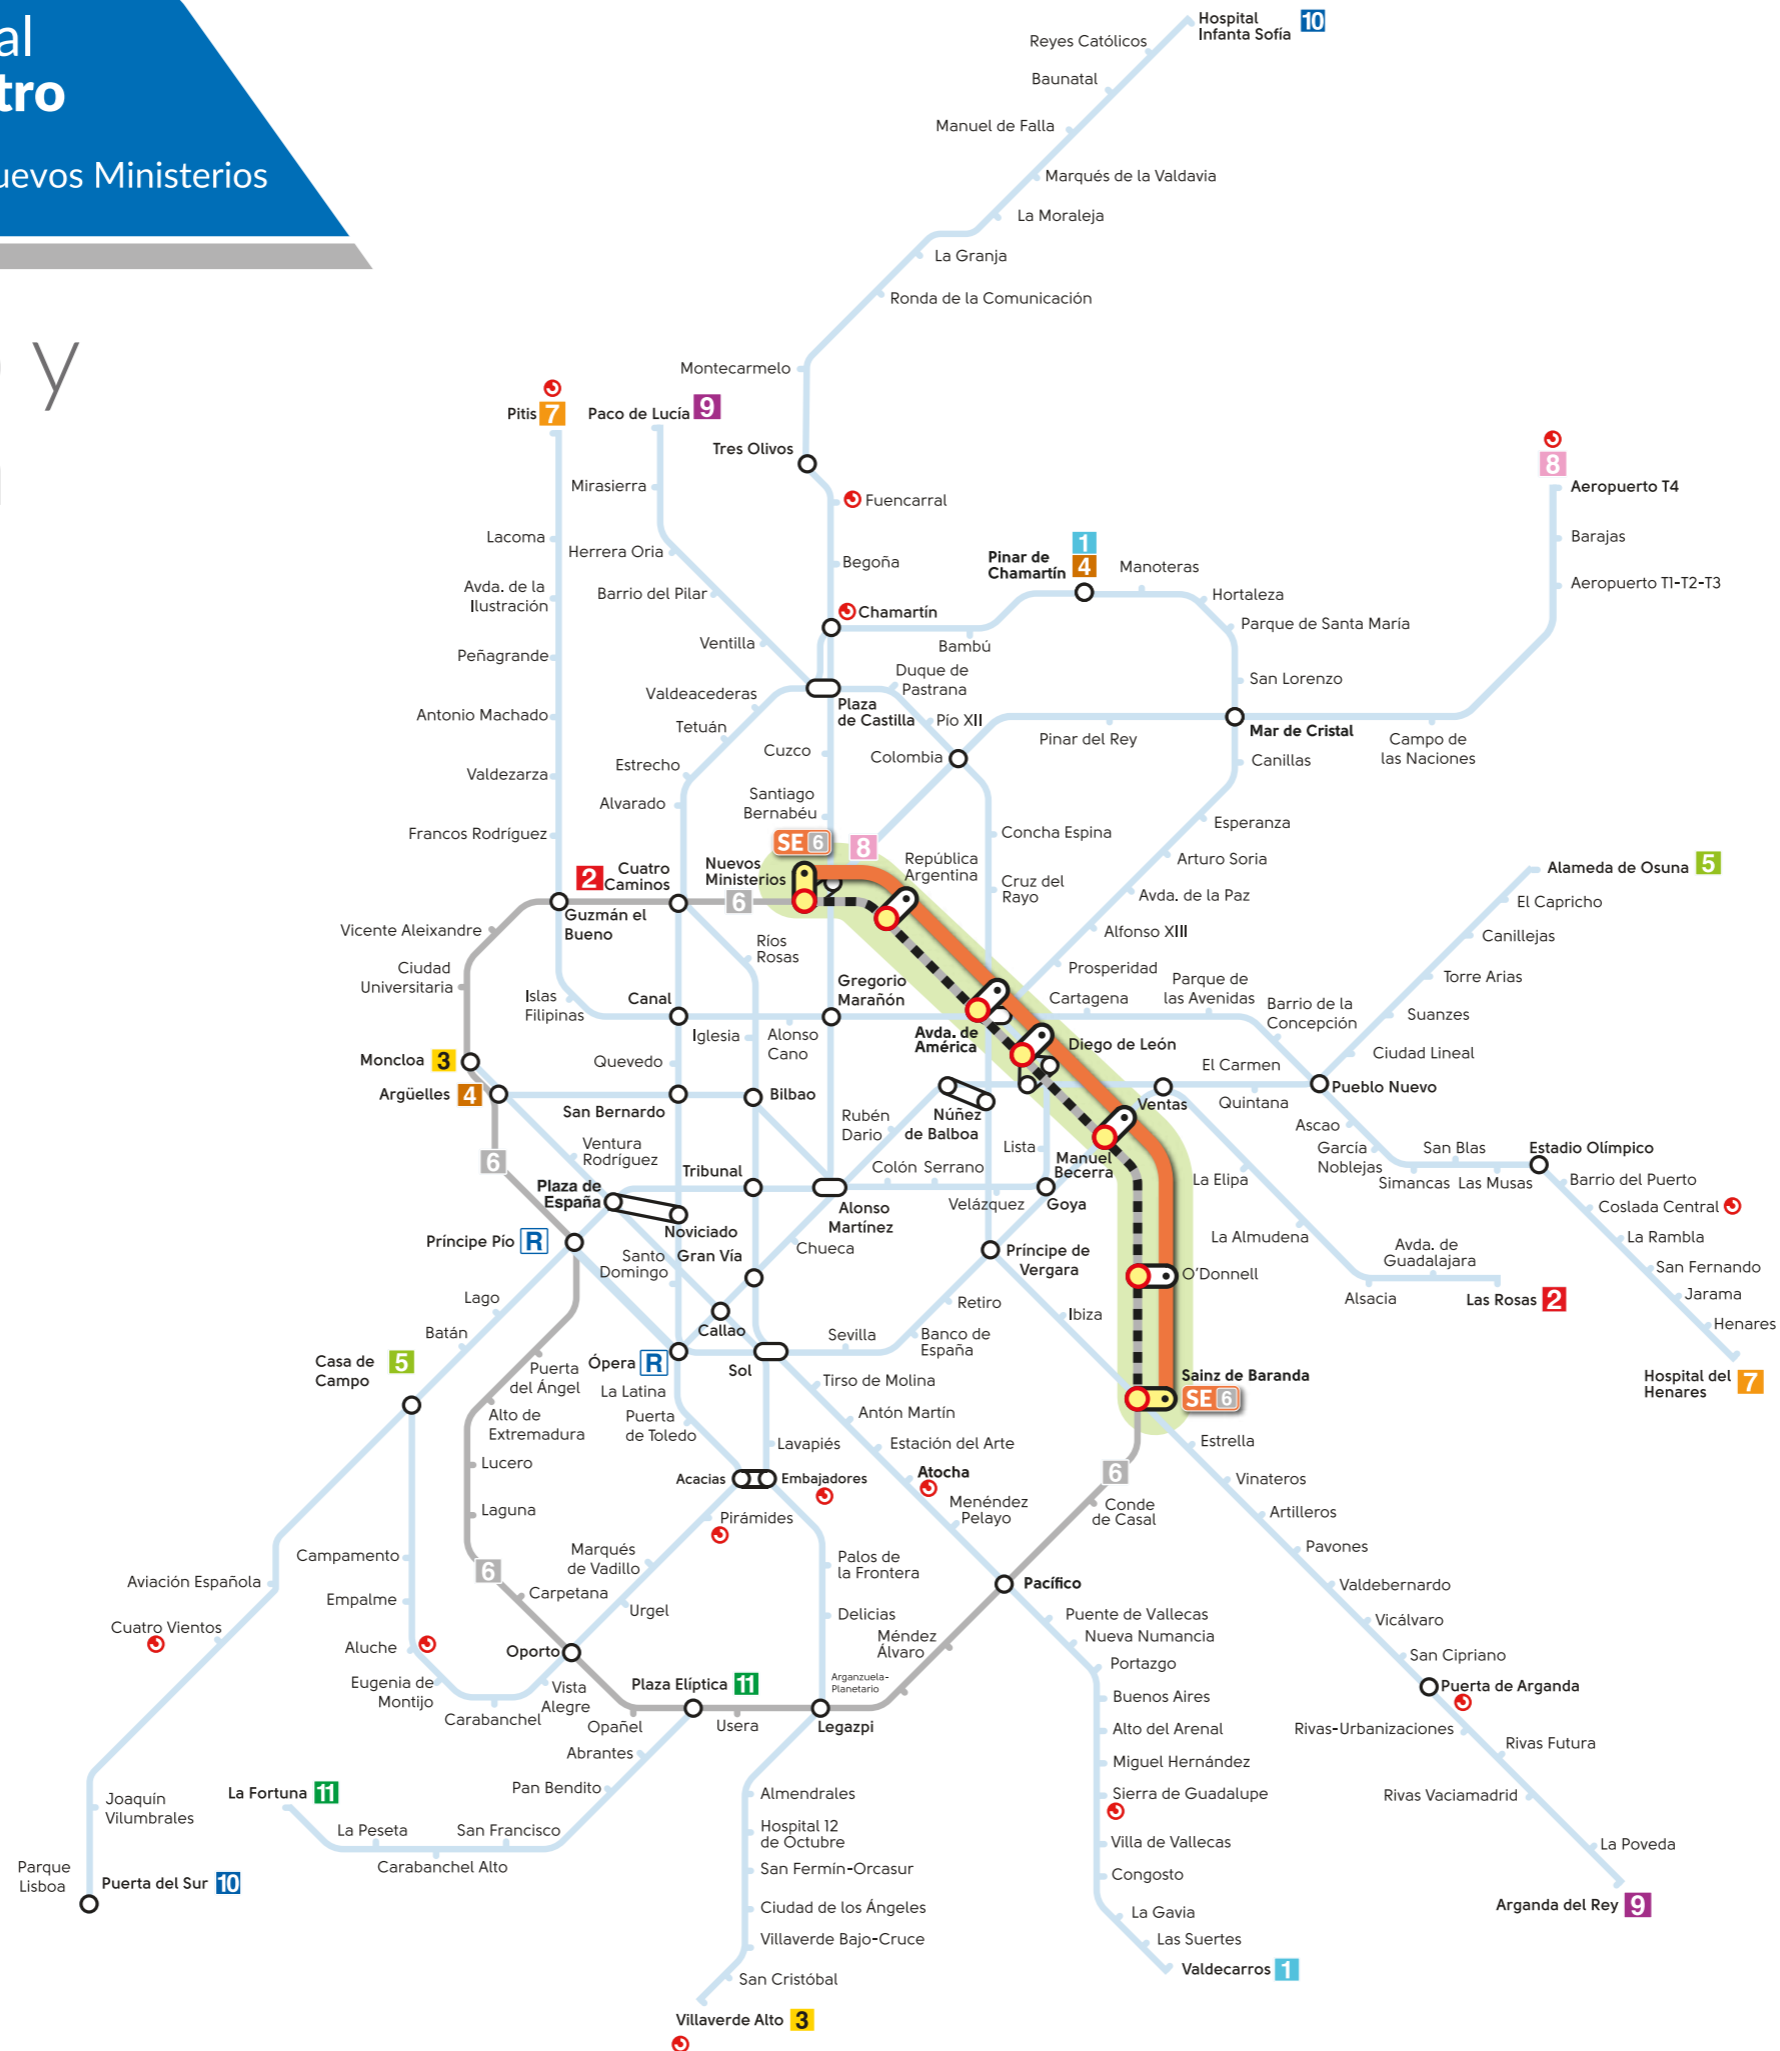

EMT MADRID

servicio especial **Línea 6 de Metro**

Sainz de Baranda  Nuevos Ministerios

Desde el 30 de julio

SE 6 servicio especial Línea 6 de Metro

Sainz de Baranda — Nuevos Ministerios

Red de Metro y línea afectada

Tramo de prestación Servicio Especial

SE 6 servicio especial Línea 6 de Metro

Sainz de Baranda — Nuevos Ministerios

Itinerario

	1	Sainz de Baranda	Parada 4614
	2	O'Donnell	Parada 151
	3	Manuel Becerra	Parada 1428
	4	Diego de León	Parada 5296
	5	Avenida de América	Parada 788
	6	República Argentina	Parada 5394
	7	Nuevos Ministerios	Parada 5247

Domingos y festivos — 01:58 →

← 01:59

← 02:00

← 01:59

	Parada SE 6	Ubicación	
Sainz de Baranda	4614	Doctor Esquerdo, 105	
O'Donnell	151	Doctor Esquerdo, 49	
Manuel Becerra	1428	Doctor Esquerdo, 1	
Diego de León	5296	Francisco Silvela, 50	
Avenida de América	788	Francisco Silvela, 80	
República Argentina	5394	Joaquín Costa, 37	
Nuevos Ministerios	5247	Pº Castellana, 100	

	Parada SE 6	Ubicación	
Nuevos Ministerios	5247	Pº Castellana, 100	
República Argentina	4678	Joaquín Costa, 22	
Avenida de América	789	Francisco Silvela, 83	
Diego de León	786	Francisco Silvela, 53	
Manuel Becerra	1427	Pza. de Manuel Becerra, 18	
O'Donnell	150	Doctor Esquerdo, 40 (frente Nº 51 con C/ Duque de Sesto)	
Sainz de Baranda	4962	Doctor Esquerdo, 62 frente al nº105	