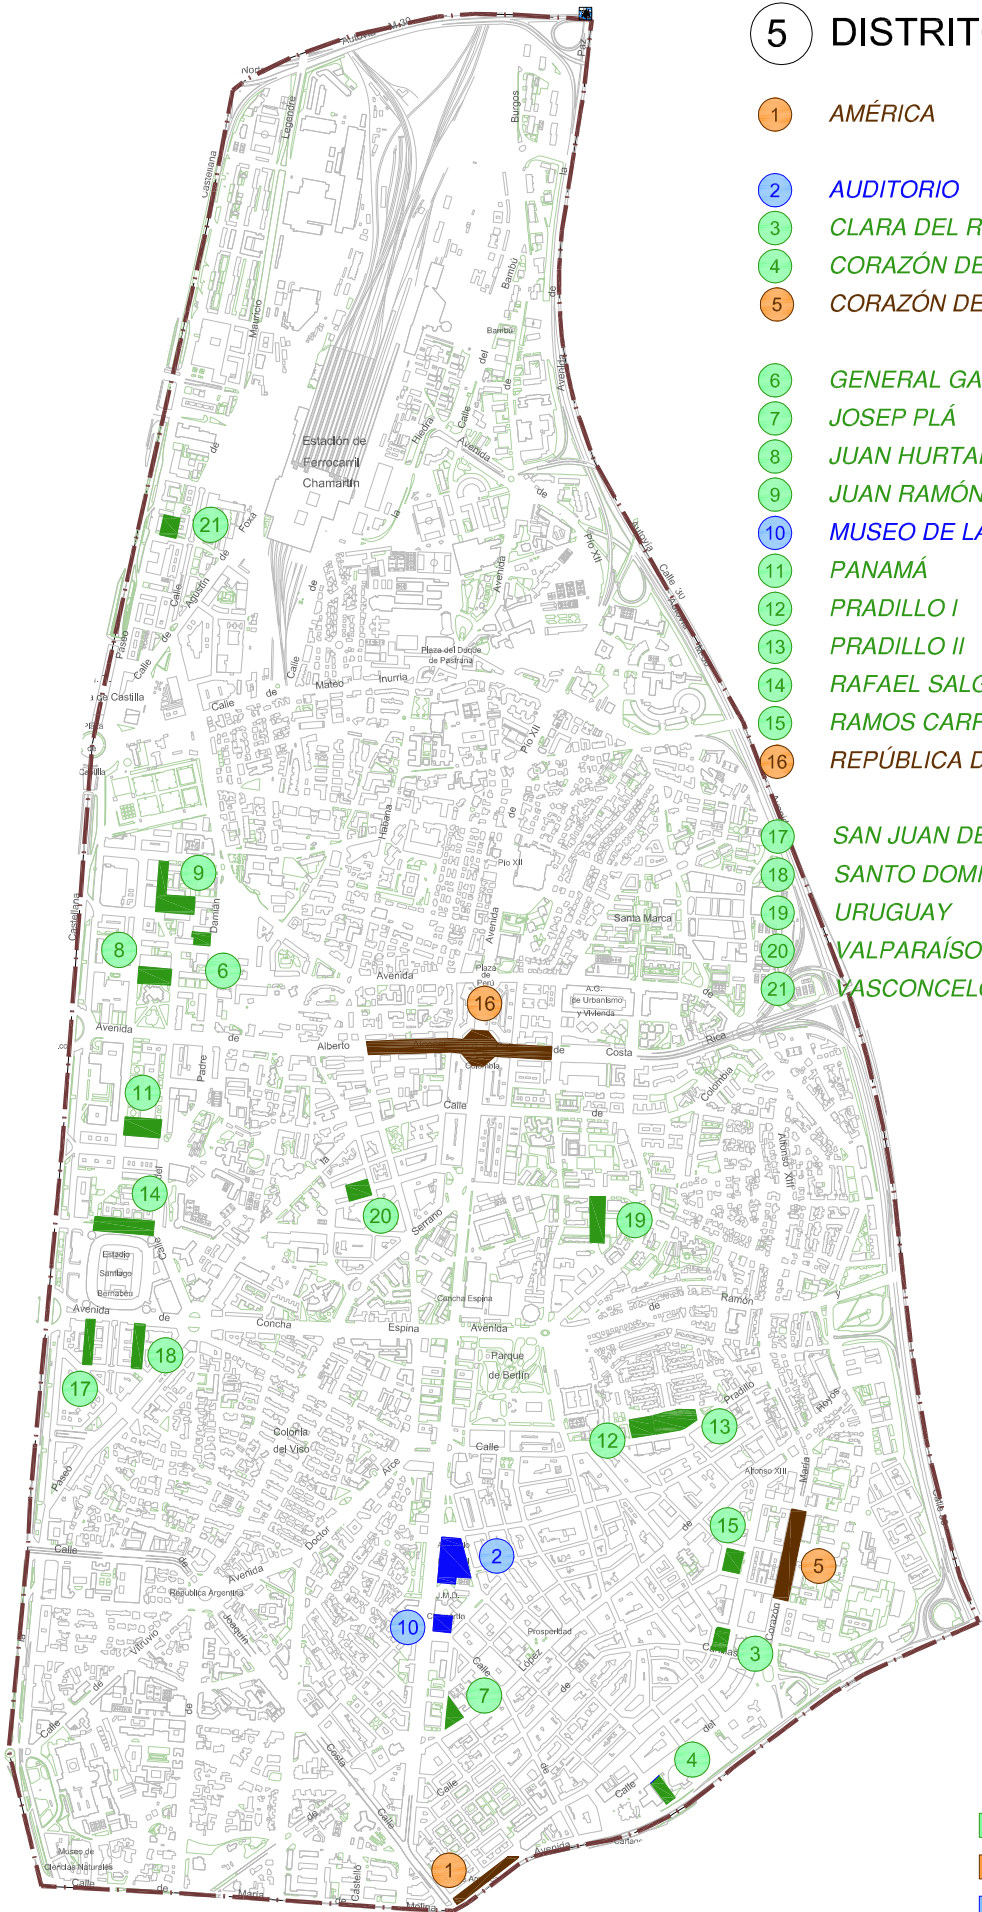

# 5 DISTRITO DE CHAMARTÍN

1	AMÉRICA	402 plazas residentes 269 plazas rotación
2	AUDITORIO	376 plazas rotación
3	CLARA DEL REY	179 plazas residentes
4	CORAZÓN DE MARÍA I	166 plazas residentes
5	CORAZÓN DE MARÍA II	750 plazas residentes 327 plazas rotación
6	GENERAL GALLEGOS	101 plazas residentes
7	JOSEP PLÁ	239 plazas residentes
8	JUAN HURTADO DE MENDOZA	269 plazas residentes
9	JUAN RAMÓN JIMENEZ	401 plazas residentes
10	MUSEO DE LA CIUDAD	147 plazas rotación
11	PANAMÁ	435 plazas residentes
12	PRADILLO I	68 plazas residentes
13	PRADILLO II	143 plazas residentes
14	RAFAEL SALGADO	372 plazas residentes
15	RAMOS CARRIÓN	579 plazas residentes
16	REPÚBLICA DOMINICANA	892 plazas residentes 203 plazas rotación
17	SAN JUAN DE LA SALLE	254 plazas residentes
18	SANTO DOMINGO DE SILOS	252 plazas residentes
19	URUGUAY	246 plazas residentes
20	VALPARAÍSO	582 plazas residentes
21	VASCONCELOS	300 plazas residentes

APARCAMIENTO RESIDENTES

APARCAMIENTO MIXTOS

APARCAMIENTO ROTACIÓN