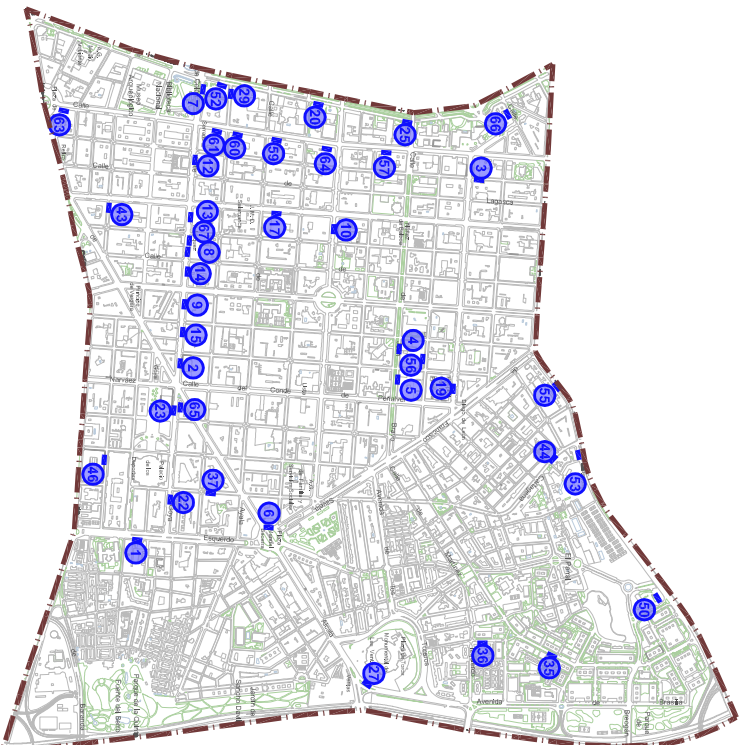

PARADAS DE TAXIS

1	CALLE DOCTOR ESQUERDO, nº 45	3 plazas
2	CALLE GOYA, nº 87	3 plazas
3	CALLE CLAUDIO COELLO, nº 139	9 plazas
4	CALLE JUAN BRAVO, nº 39	4 plazas
5	CALLE JUAN BRAVO, nº 49	4 plazas
6	PLAZA MANUEL BERRERA, nº 4	4 plazas
7	CALLE GOYA, nº 1	2 plazas
8	CALLE GOYA, nº 47	4 plazas
9	CALLE GOYA, nº 67	9 plazas
10	CALLE JOSÉ ORTEGA Y GASSET, nº 29	5 plazas
11	CALLE GOYA, nº 21	7 plazas
12	CALLE GOYA, nº 35	5 plazas
13	CALLE GOYA, nº 55	8 plazas
14	CALLE GOYA, nº 77	9 plazas
15	CALLE VELAZQUEZ, nº 86	4 plazas
16	CALLE DIEGO DE LEÓN, nº 64	9 plazas
17	PASEO DE LA CASTELLANA, nº 22	4 plazas
18	CALLE GOYA, nº 127	3 plazas
19	CALLE GOYA, nº 78	4 plazas
20	PASEO DE LA CASTELLANA, nº 40	11 plazas
21	CALLE DE ALCALÁ, nº 297	1 plaza
22	CALLE HERNOSILLA, nº 2	38 plazas
23	AVENIDA DE BRUSELAS, nº 51	3 plazas
24	CALLE BILBAO, nº 2	3 plazas
25	CALLE FUENTE DEL BERRO, nº 19	5 plazas
26	CALLE VILLANUEVA, nº 25	5 plazas
27	CALLE CARTAGENA, nº 83	2 plazas
28	CALLE DUQUE DE SESTO, nº 56	2 plazas
29	AVENIDA DE AMÉRICA, sin	5 plazas
30	PASEO DE LA CASTELLANA, nº 2	7 plazas
31	AVENIDA DE AMÉRICA, nº 32	2 plazas
32	AVENIDA DE AMÉRICA, nº 10	5 plazas
33	CALLE MALDONADO, nº 52	3 plazas
34	CALLE SERRANO, nº 88	4 plazas
35	CALLE SERRANO, nº 54	7 plazas
36	CALLE SERRANO, nº 44	9 plazas
37	CALLE SERRANO, nº 38	7 plazas
38	CALLE SERRANO, nº 2	5 plazas
39	CALLE SERRANO, nº 70	11 plazas
40	CALLE GOYA, nº 91	3 plazas
41	CALLE LÓPEZ DE HOYOS, nº 4	3 plazas
42	CALLE GOYA, nº 45	3 plazas

DISTRITO 4

SALAMANCA

14 Febrero 2019