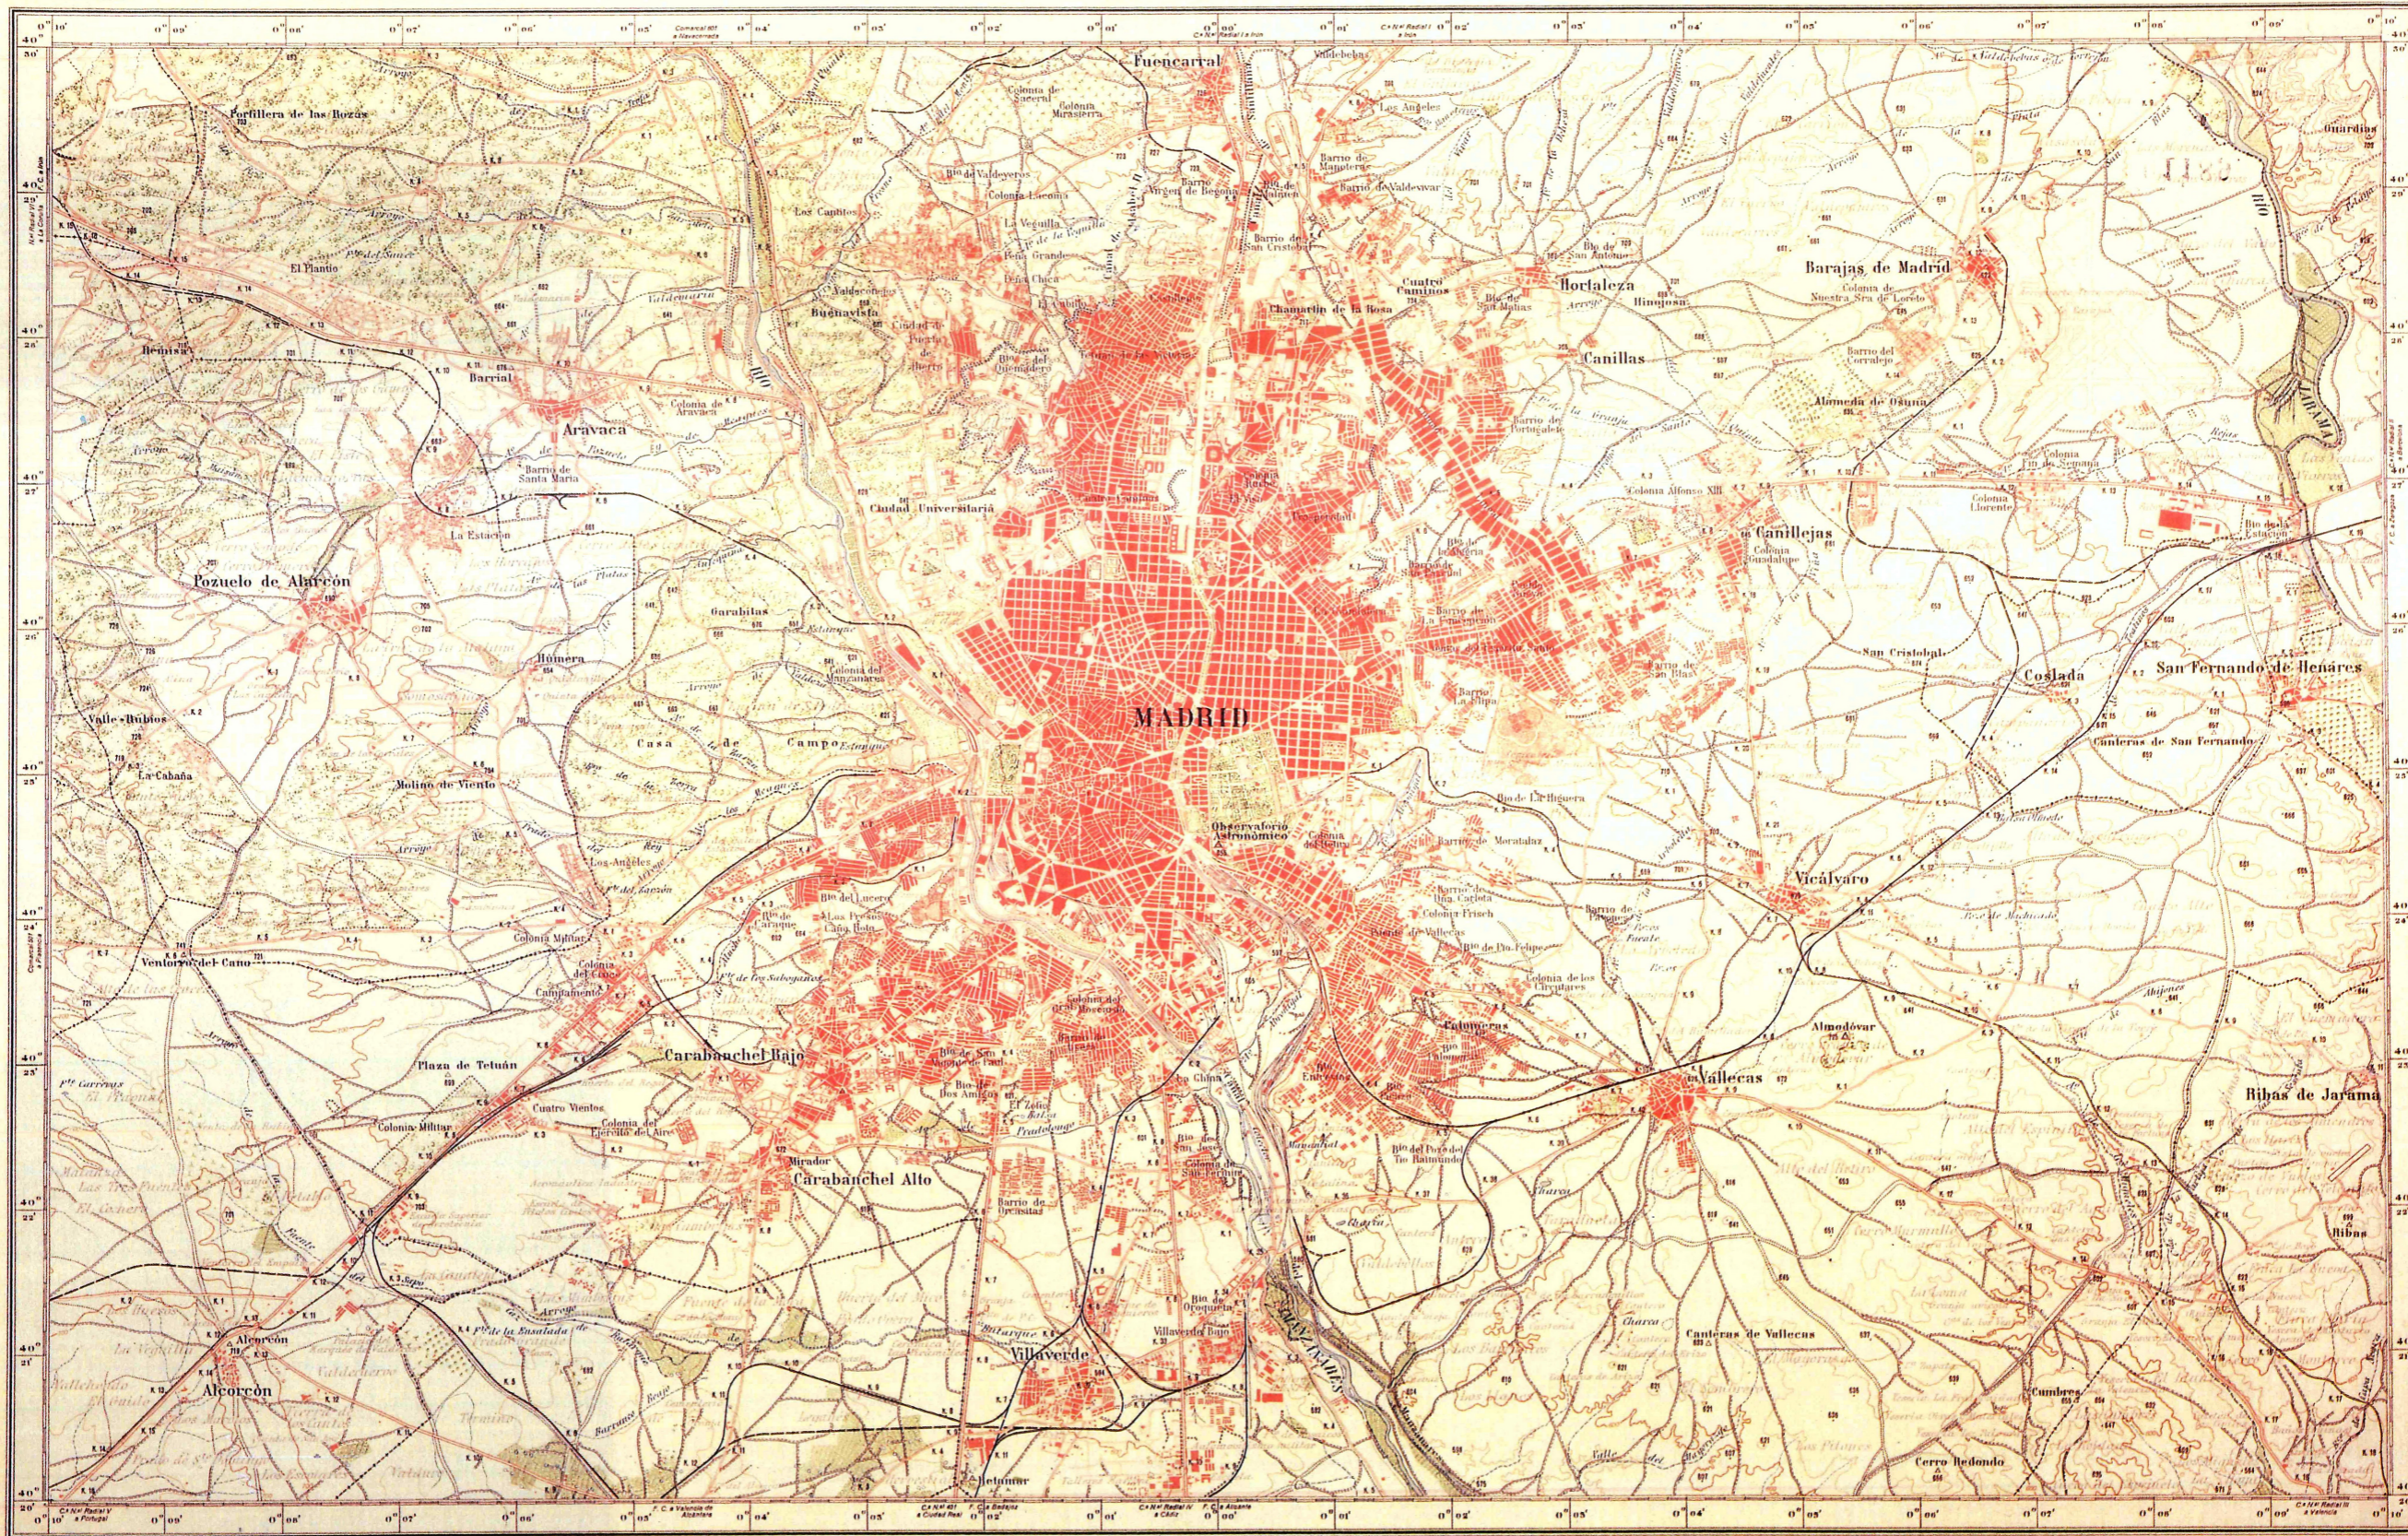

5.ª edición 1932

1:50 000