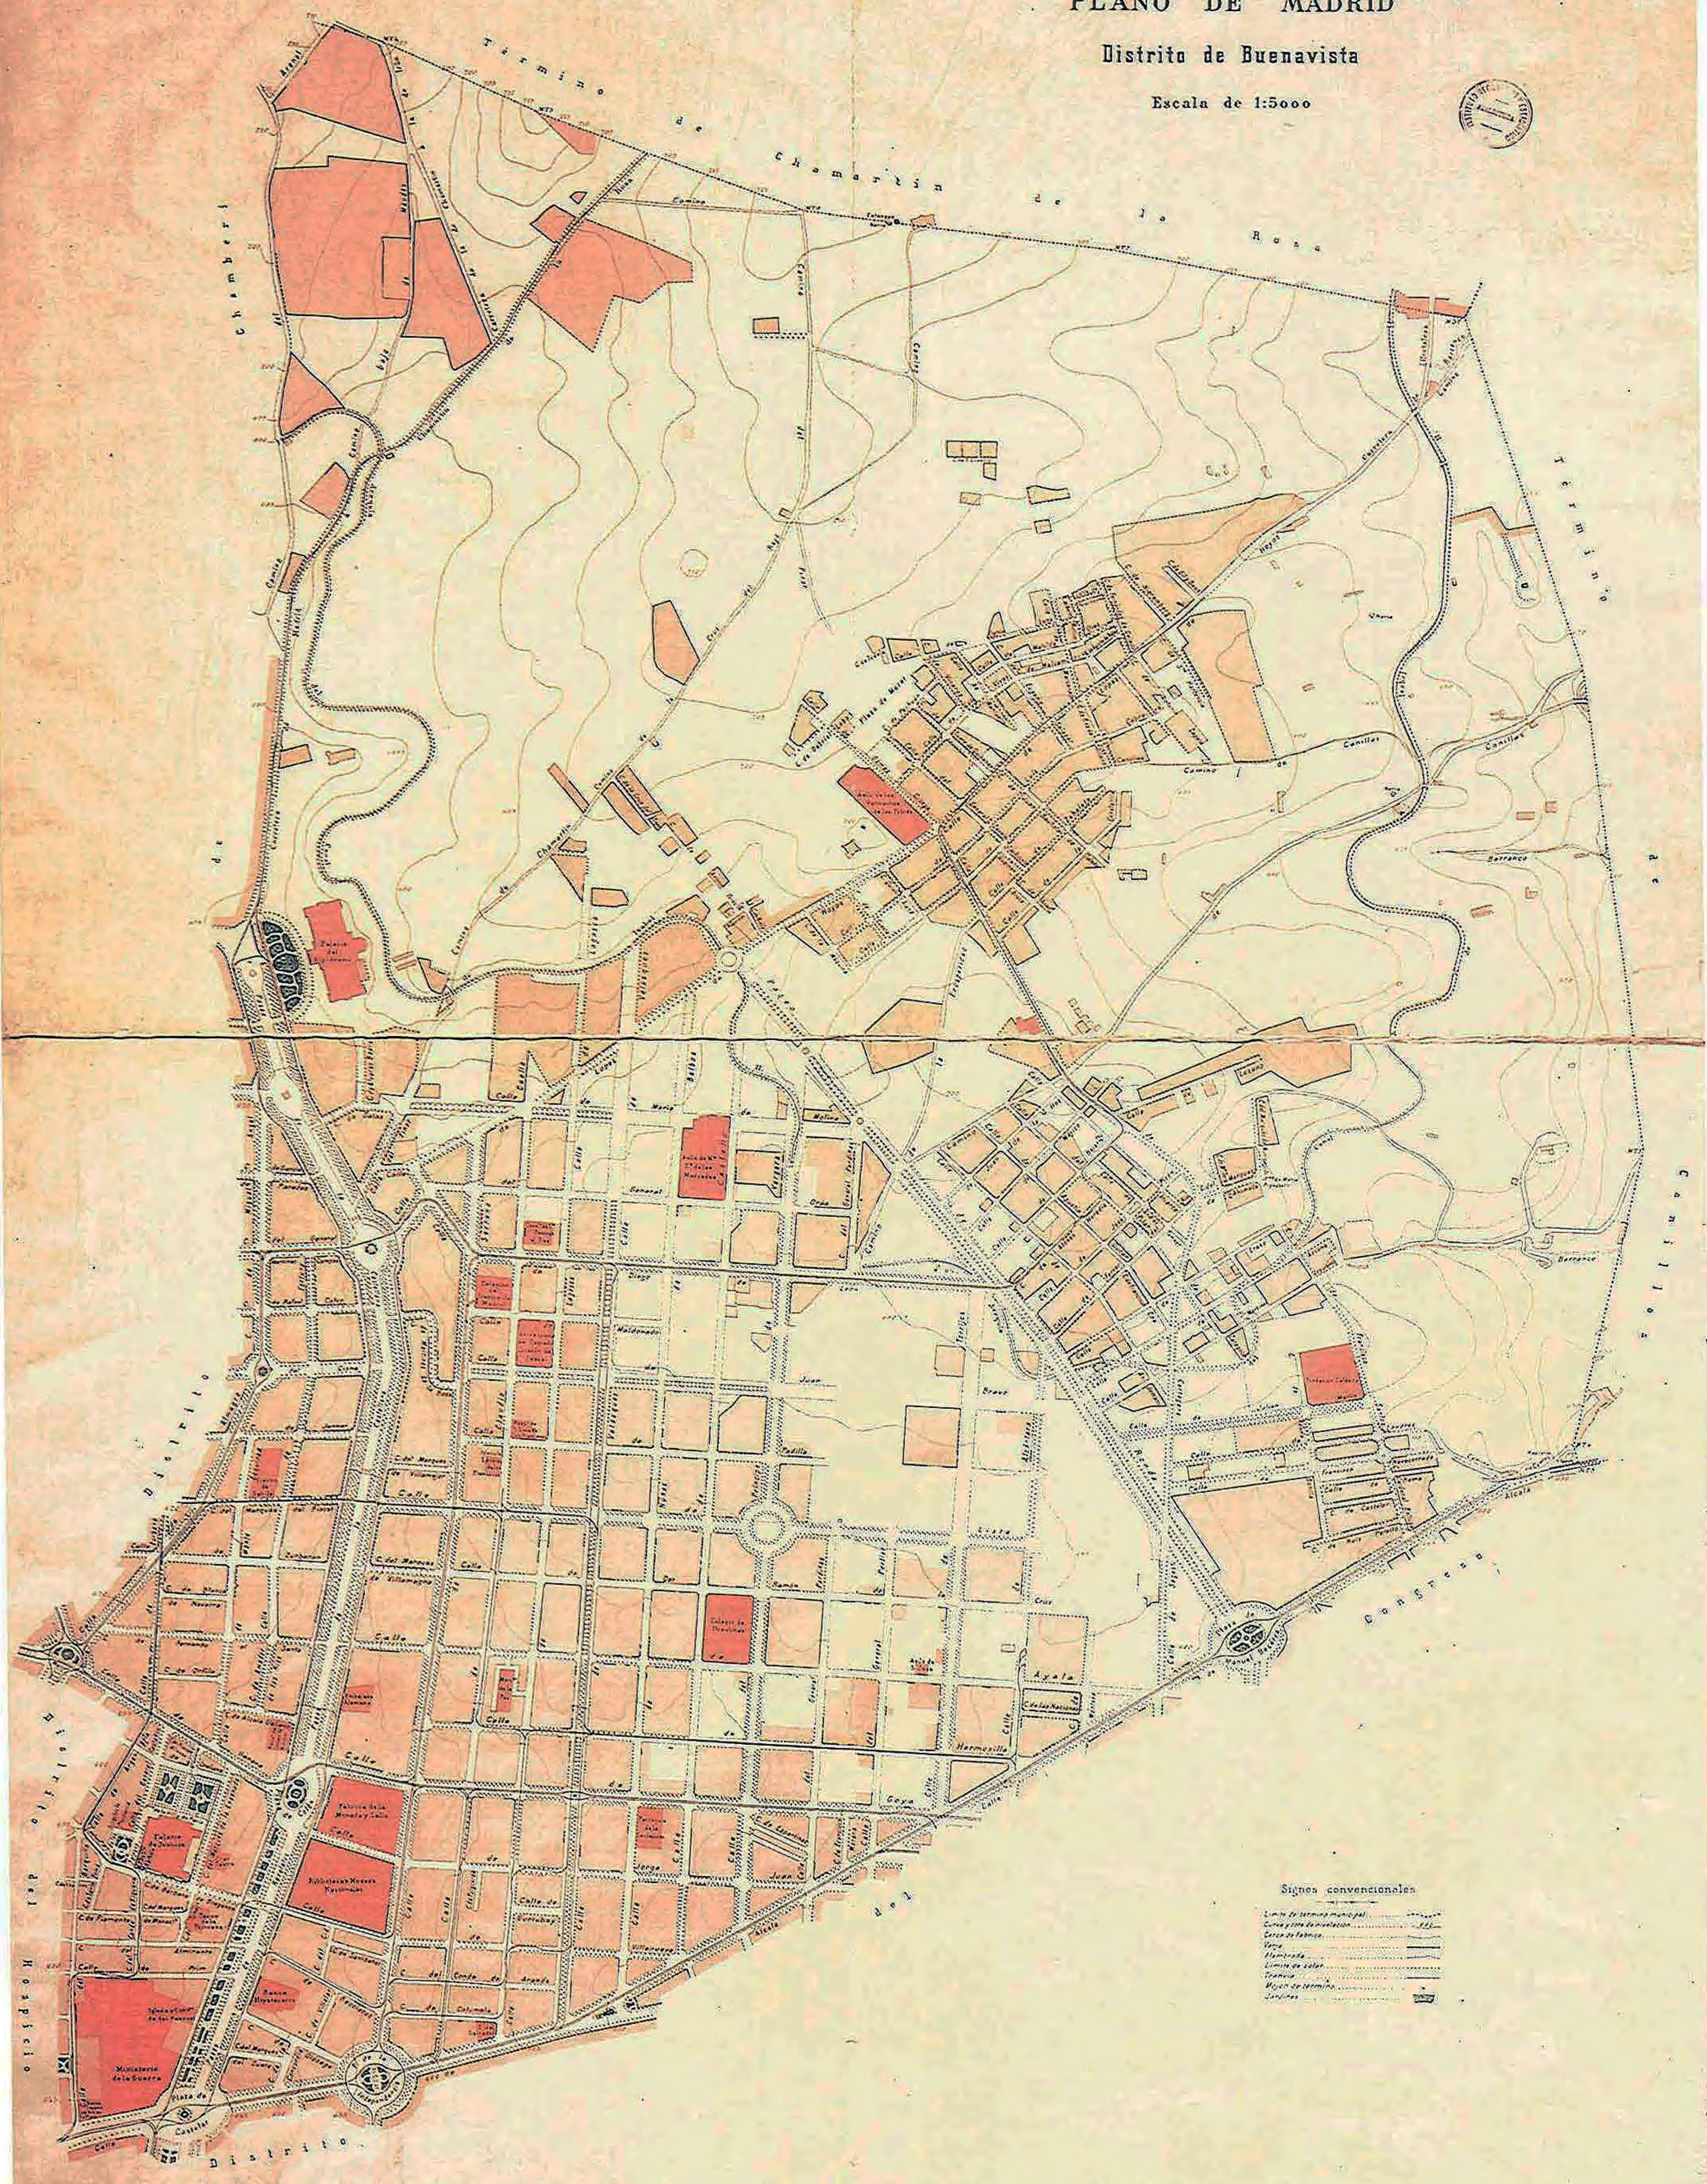

17

214-7-22

INSTITUTO GEOGRÁFICO Y ESTADÍSTICO

PLANO DE MADRID

Distrito de Buenavista

Escala de 1:5000

Signes convencionales

- ----- Límite de terreno municipal
- ----- Límite de terreno de propiedad
- ----- Límite de terreno
- ----- Límite de terreno
- ----- Límite de terreno
- ----- Límite de terreno
- ----- Límite de terreno
- ----- Límite de terreno