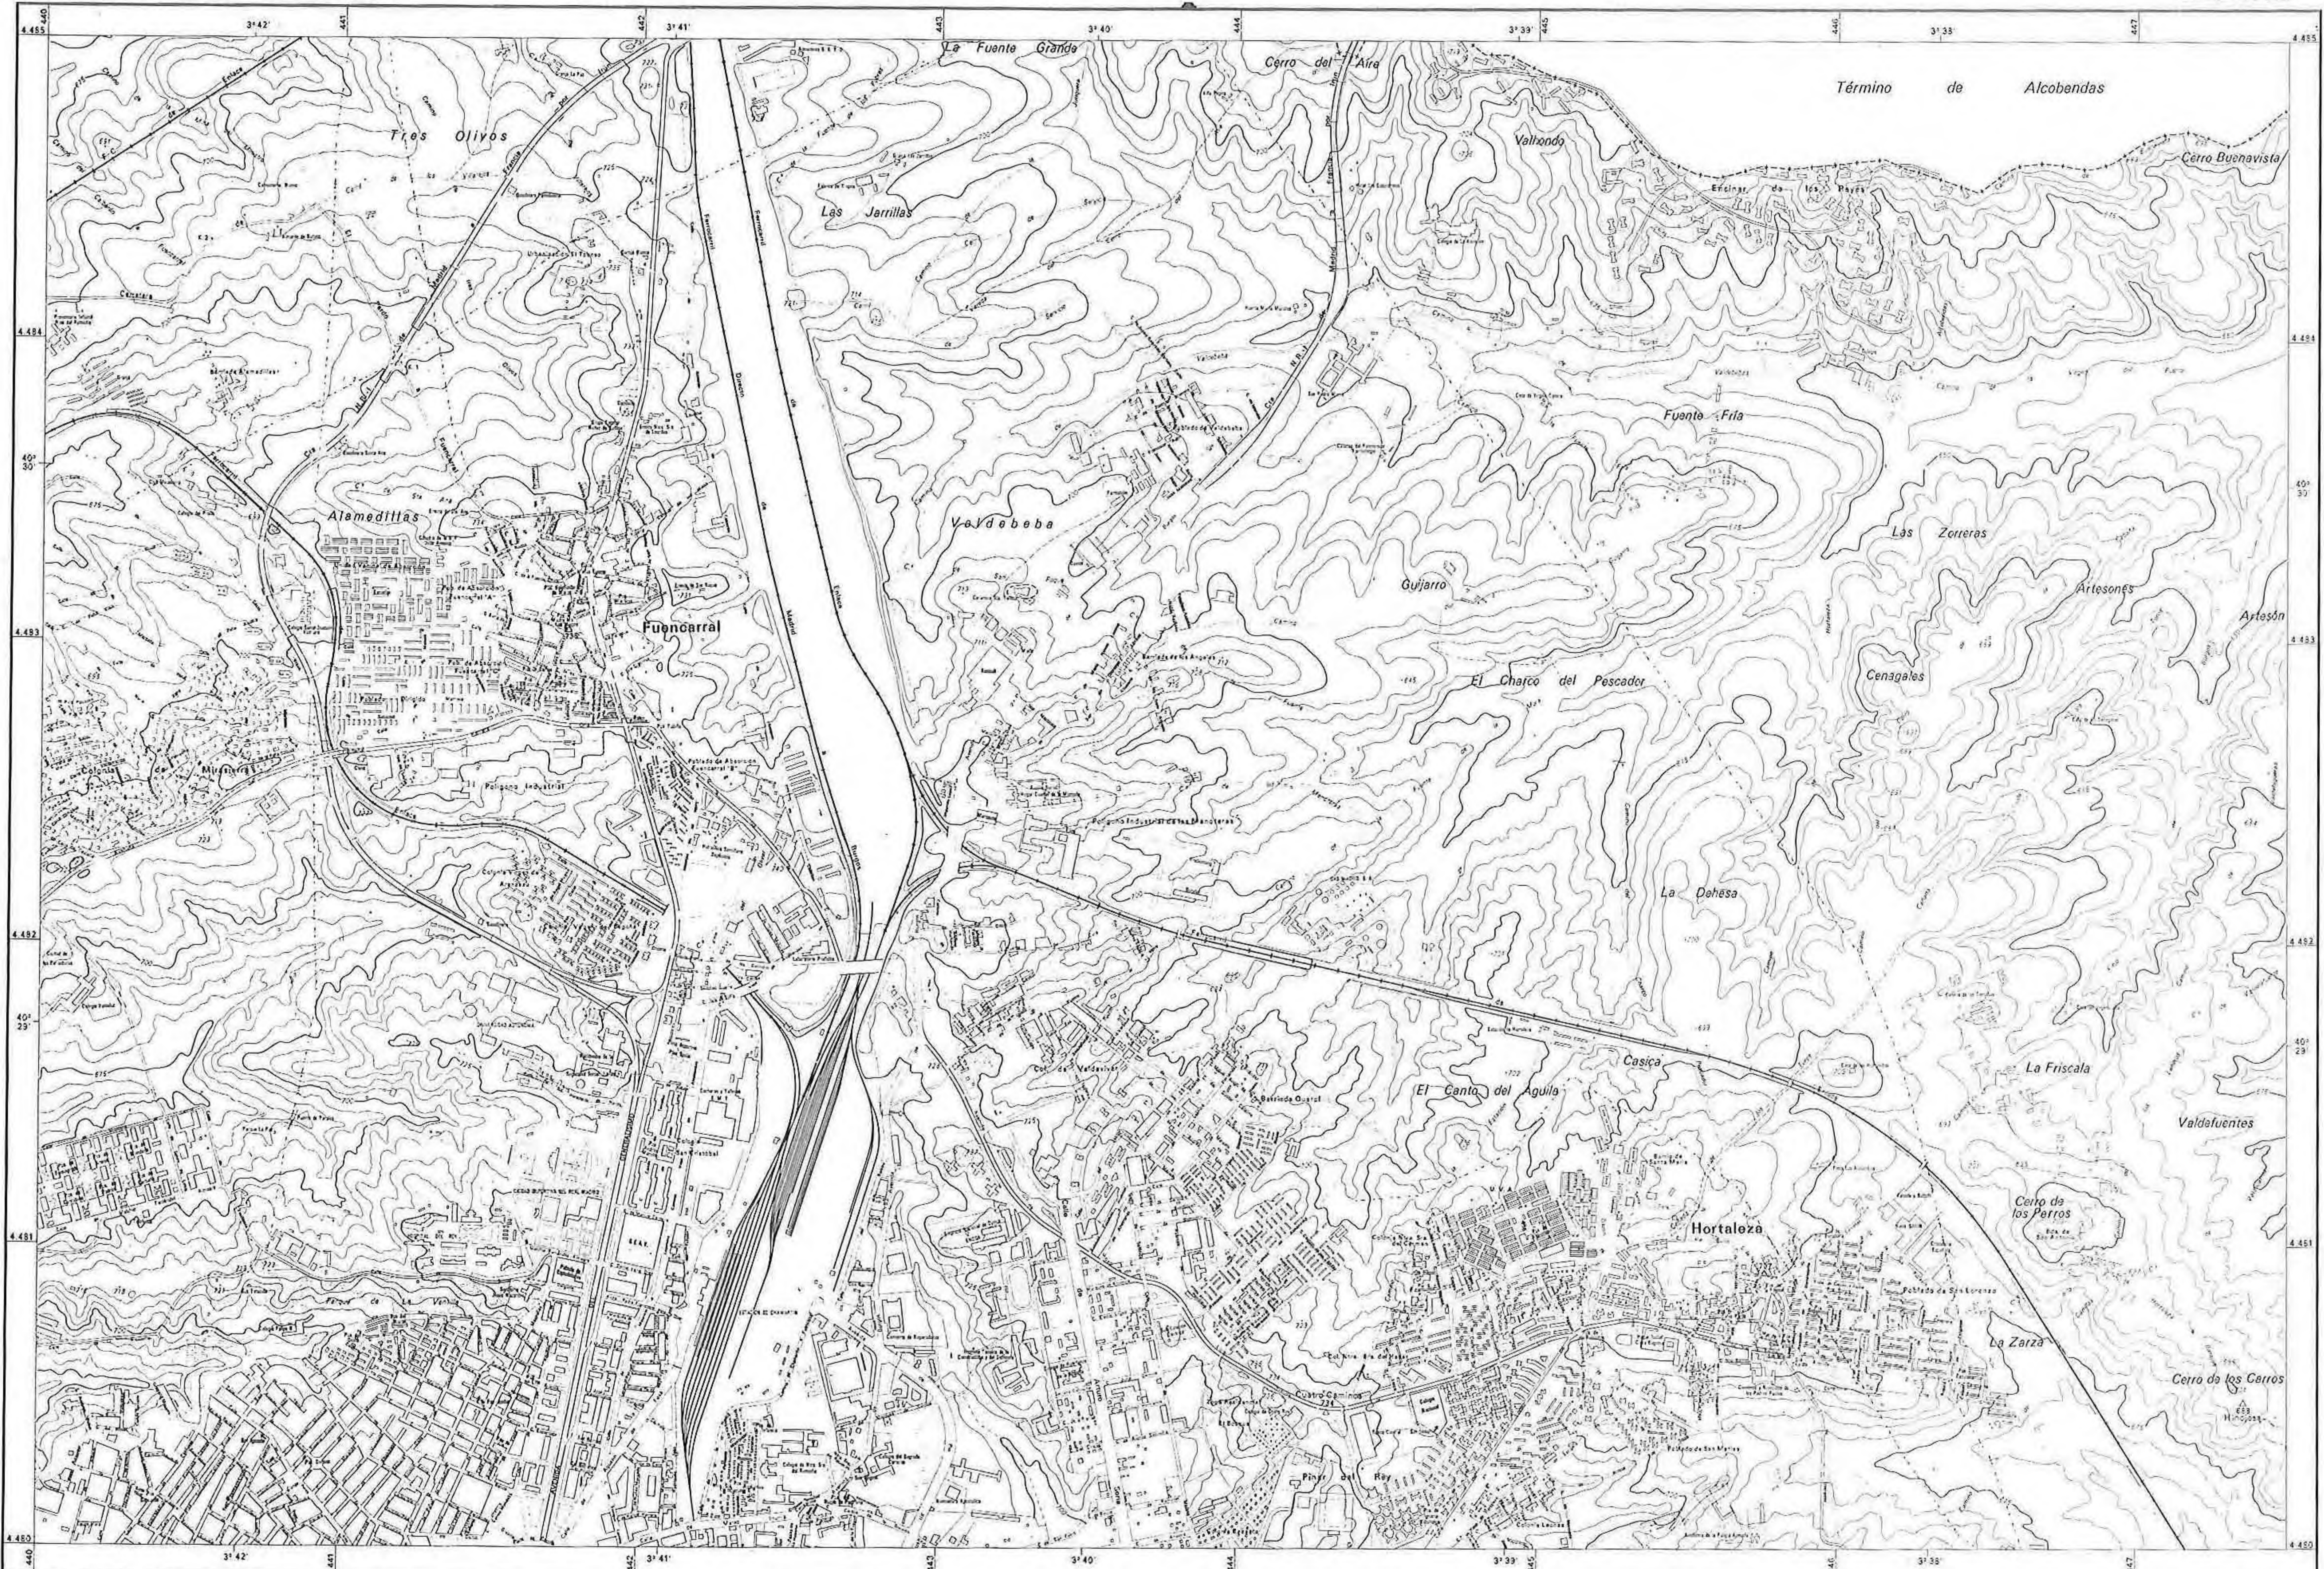

32	33
42	43
52	53

Vuelos y Datos de Campo - 1969
Dibujo de la Hoja - 1970