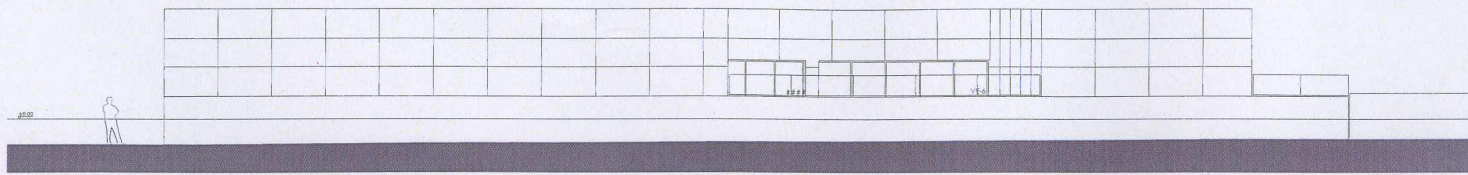

CALLE JOSÉ CADALSO

**Cuadro de superficies**

Sup. construida	1358,5 m <sup>2</sup>
Sup. útil	1207,5 m <sup>2</sup>
Sup. de patios	801,7 m <sup>2</sup>
<b>Sup. total parcela</b>	<b>2709 m<sup>2</sup></b>

Calle José Cadalso

Alzado este

Alzado norte

Alzado oeste

Alzado sur