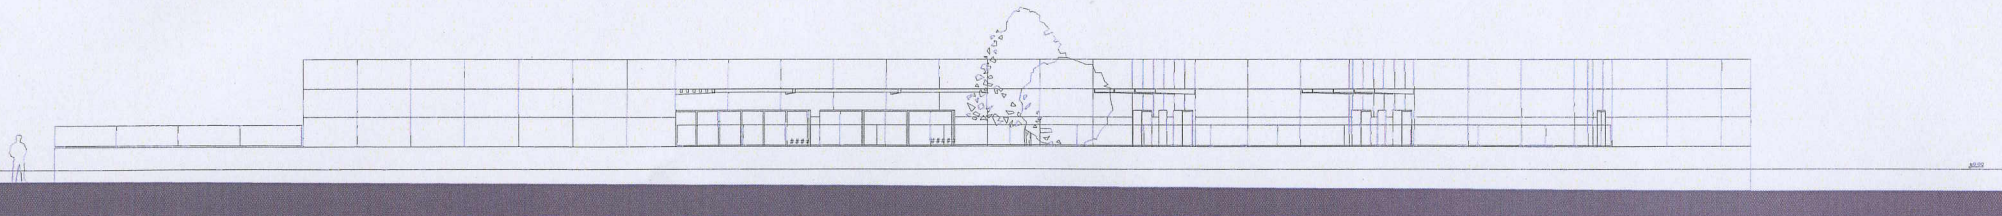

CALLE JOSÉ CADALSO

**Cuadro de superficies**

Sup. construida	1358,5 m <sup>2</sup>
Sup. útil	1207,5 m <sup>2</sup>
Sup. de patios	801,7 m <sup>2</sup>
<b>Sup. total parcela</b>	<b>2709 m<sup>2</sup></b>

Calle José Cadalso

Alzado este

Alzado norte

Alzado oeste

Alzado sur