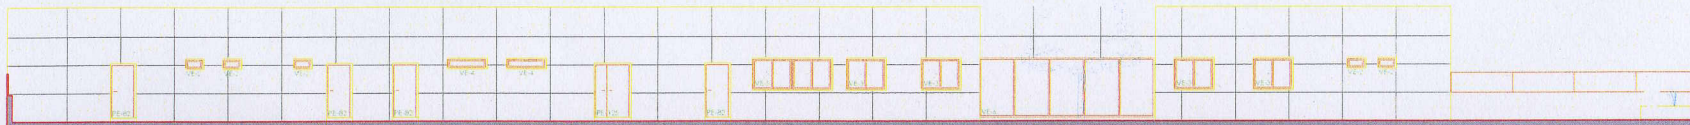

CALLE JOSÉ CADALSO

**Cuadro de superficies**

Sup. construida	1358,5 m <sup>2</sup>
Sup. útil	1207,5 m <sup>2</sup>
Sup. de patios	801,7 m <sup>2</sup>
<b>Sup. total parcela</b>	<b>2709 m<sup>2</sup></b>

Calle José Cadalso

Alzado este

Alzado norte

Alzado oeste

Alzado sur