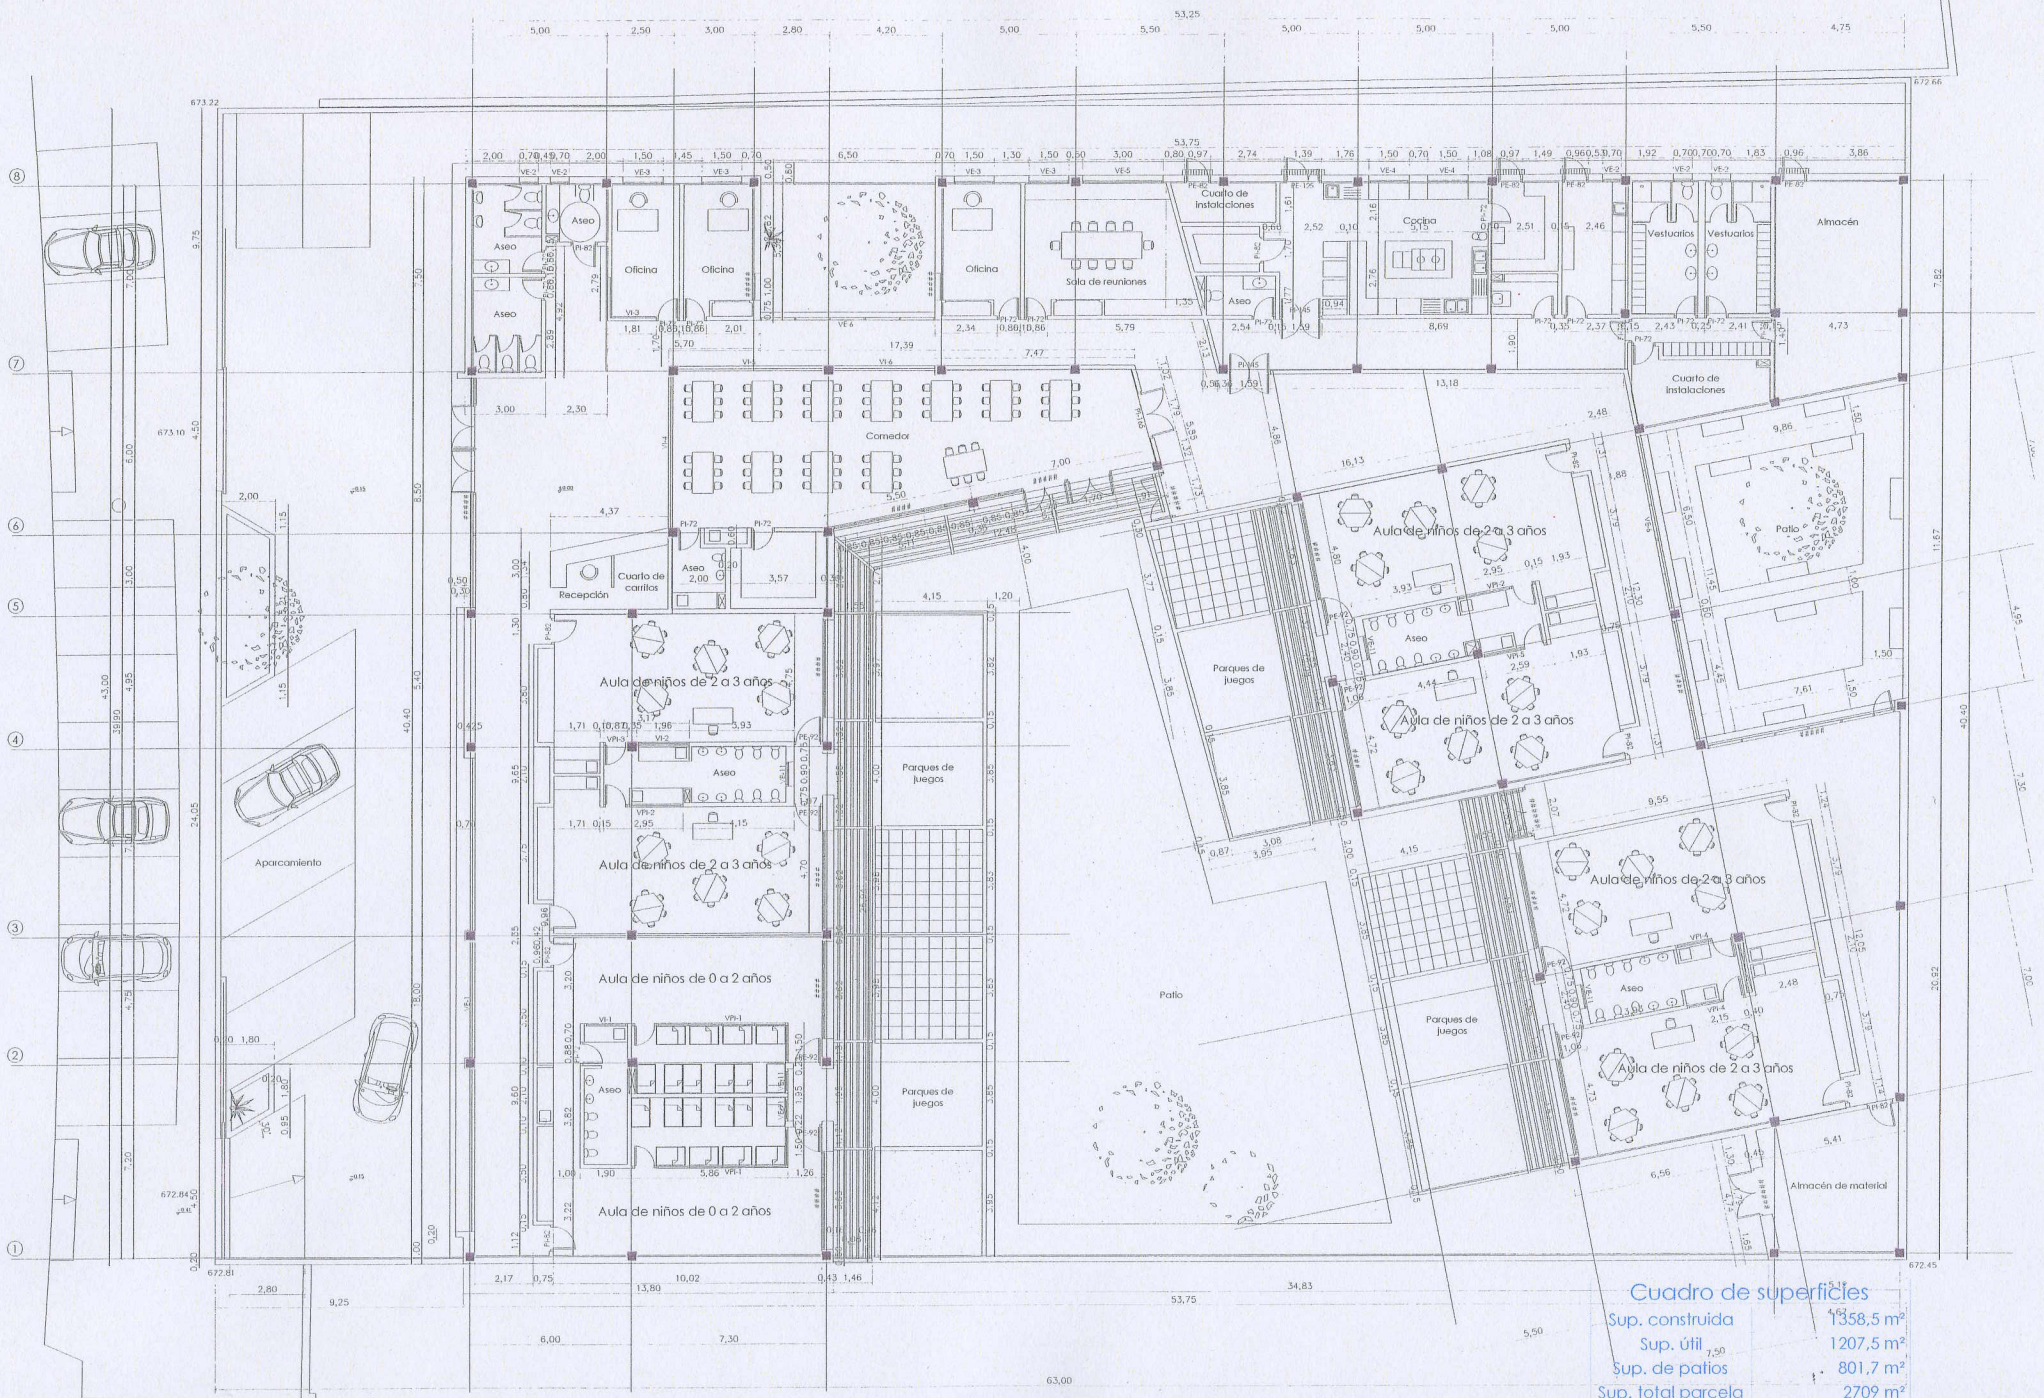

CALLE JOSÉ CADALSO

**Cuadro de superficies**

Sup. construida	1358,5 m <sup>2</sup>
Sup. útil	1207,5 m <sup>2</sup>
Sup. de patios	801,7 m <sup>2</sup>
<b>Sup. total parcela</b>	<b>2709 m<sup>2</sup></b>

Calle José Cadalso

Alzado este

Alzado norte

Alzado oeste

Alzado sur