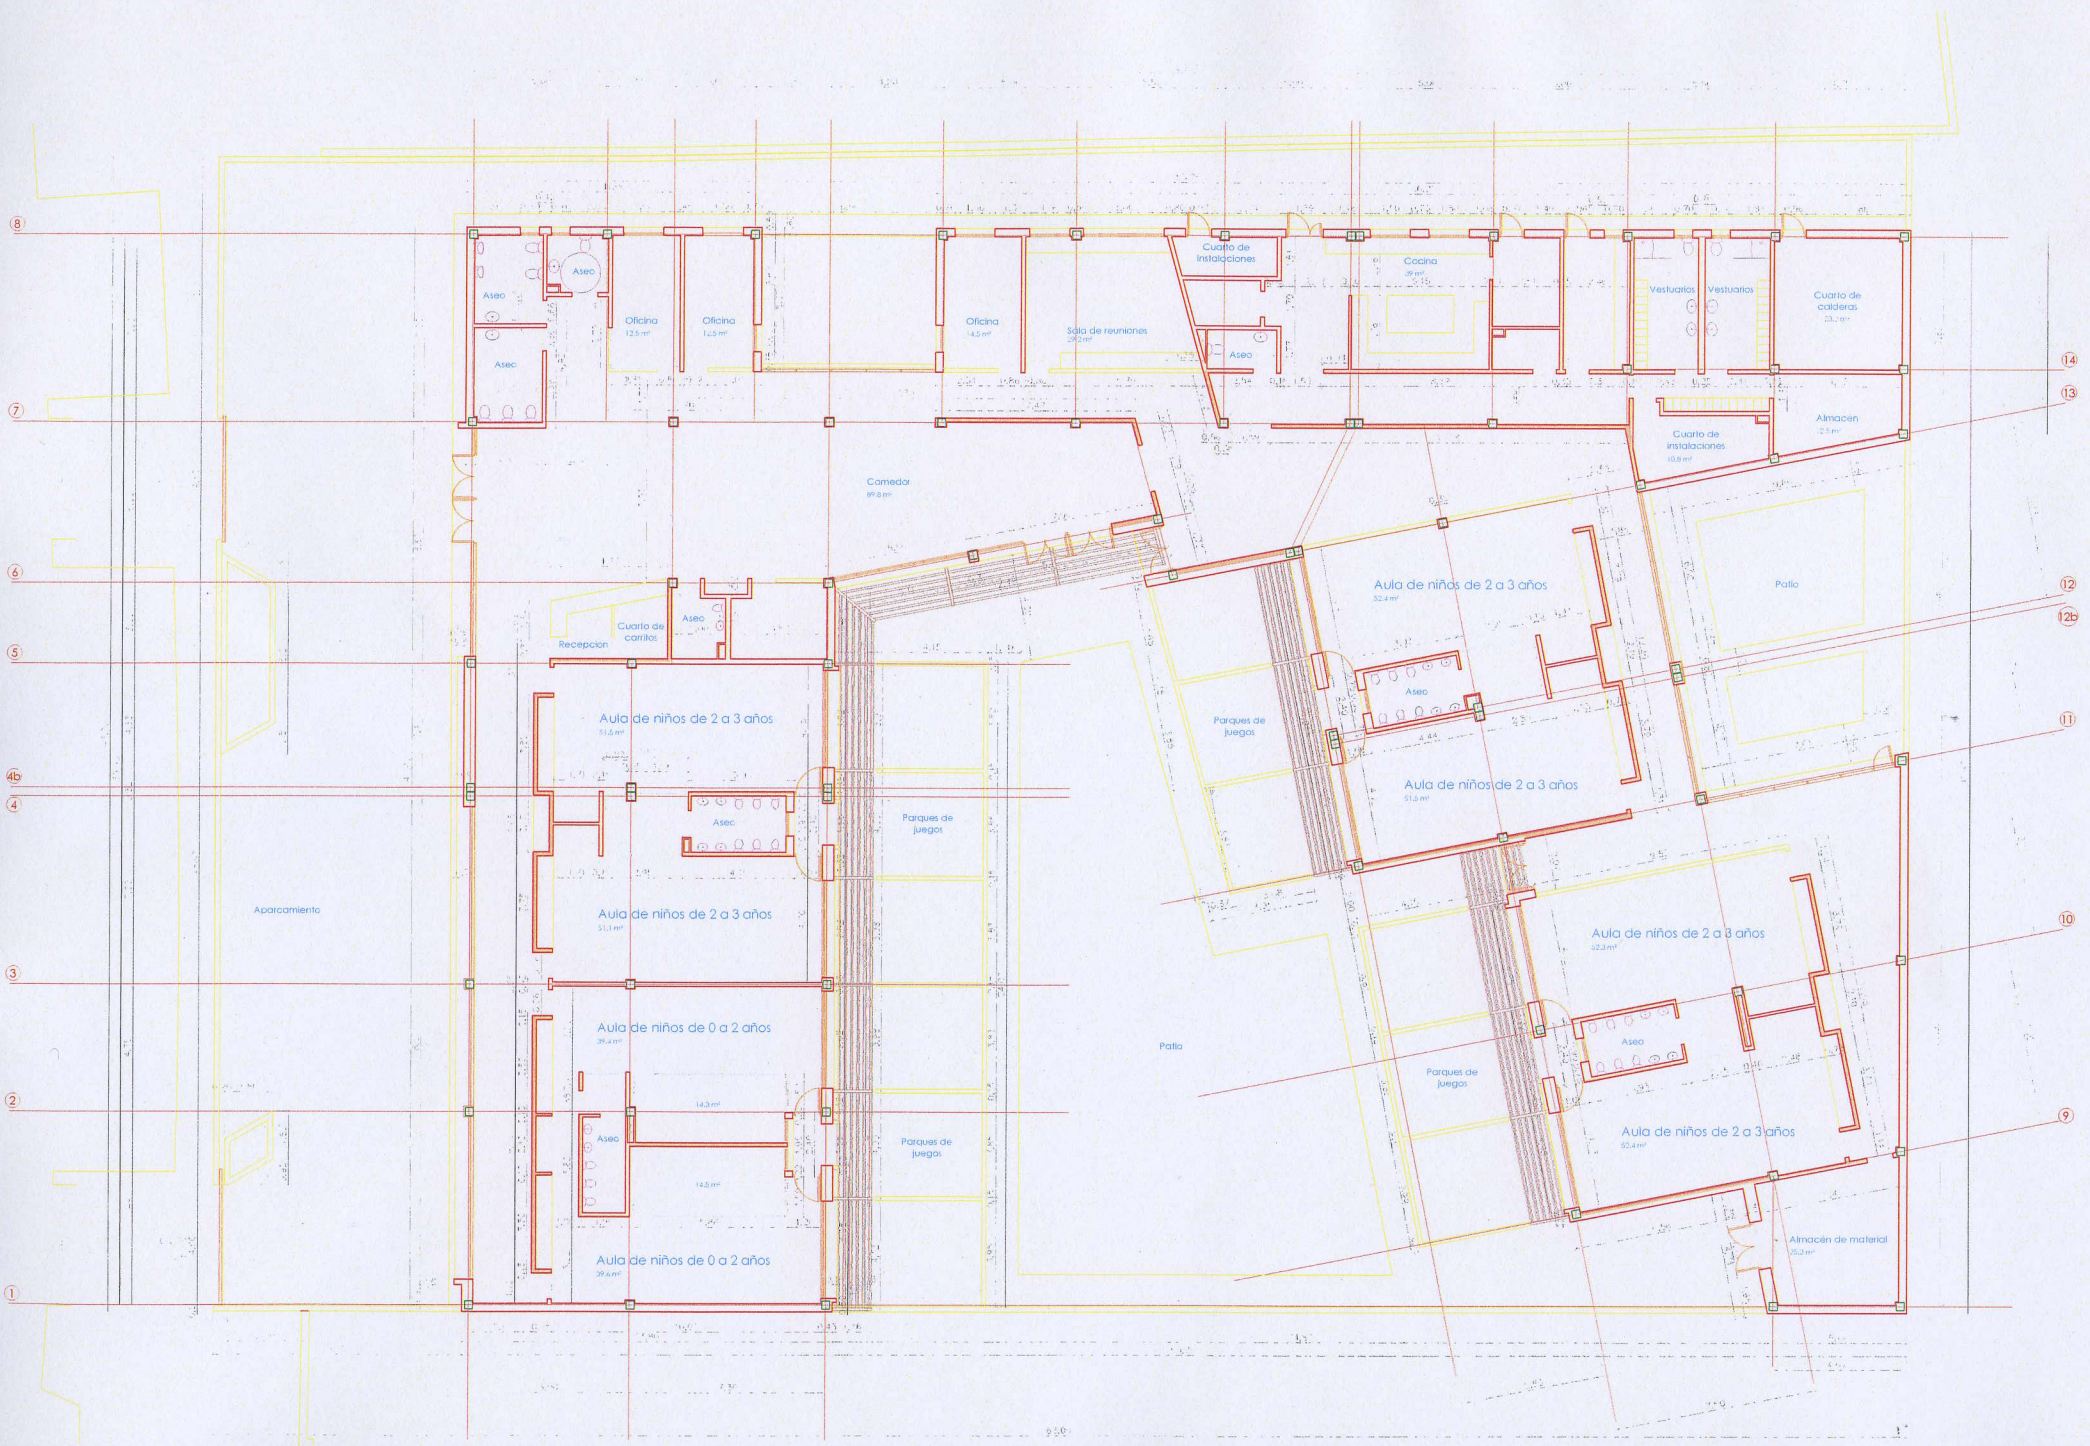

CALLE JOSÉ CADALSO

**Cuadro de superficies**

Sup. construida	1358,5 m <sup>2</sup>
Sup. útil	1207,5 m <sup>2</sup>
Sup. de patios	801,7 m <sup>2</sup>
<b>Sup. total parcela</b>	<b>2709 m<sup>2</sup></b>

Calle José Cadalso

Alzado este

Alzado norte

Alzado oeste

Alzado sur