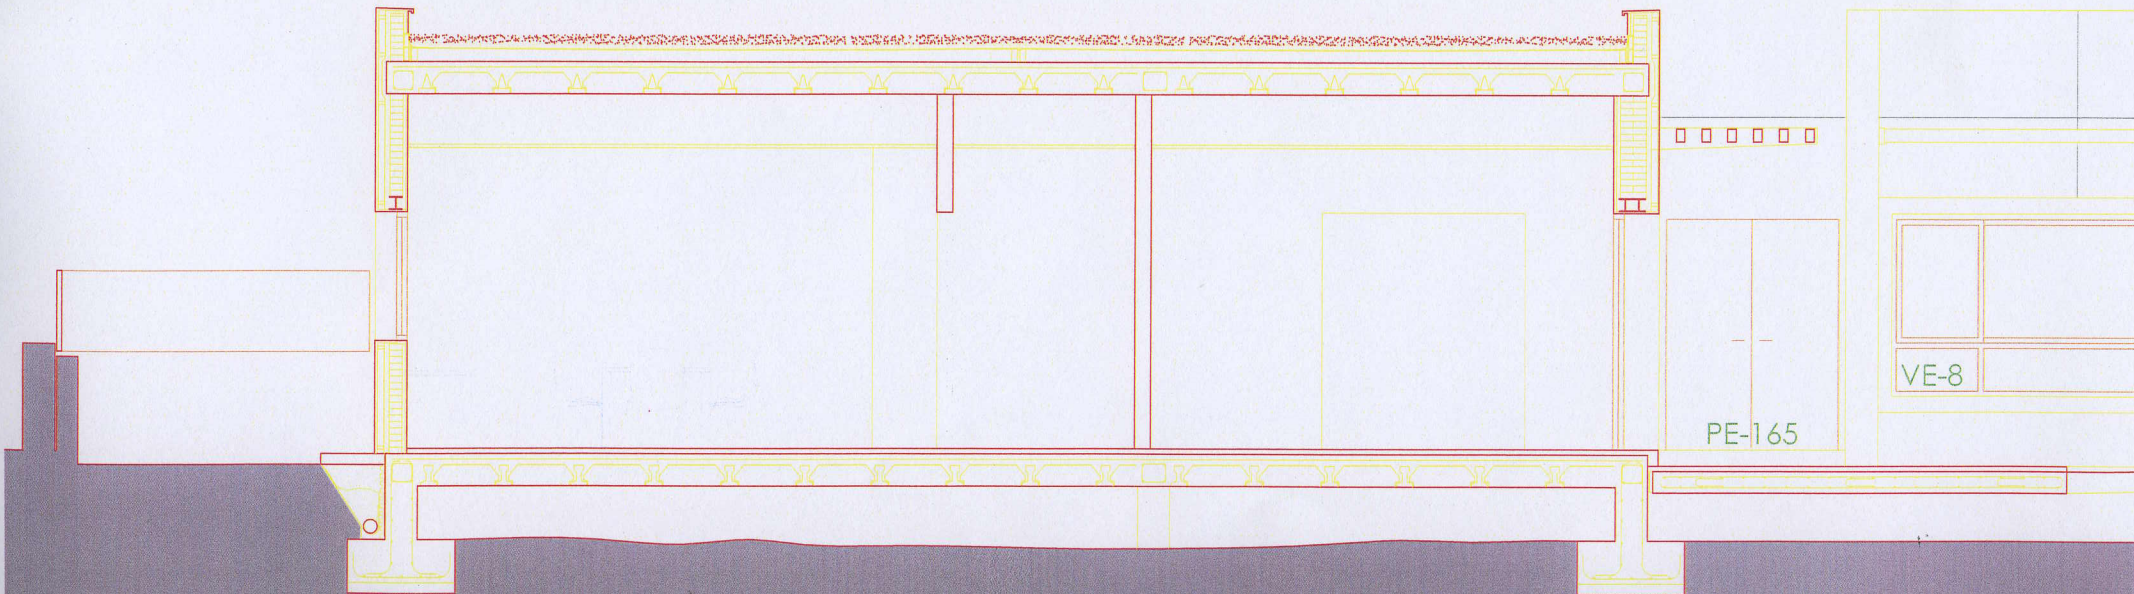

CALLE JOSÉ CADALSO

**Cuadro de superficies**

Sup. construida	1358,5 m <sup>2</sup>
Sup. útil	1207,5 m <sup>2</sup>
Sup. de patios	801,7 m <sup>2</sup>
<b>Sup. total parcela</b>	<b>2709 m<sup>2</sup></b>

Calle José Cadalso

Alzado este

Alzado norte

Alzado oeste

Alzado sur