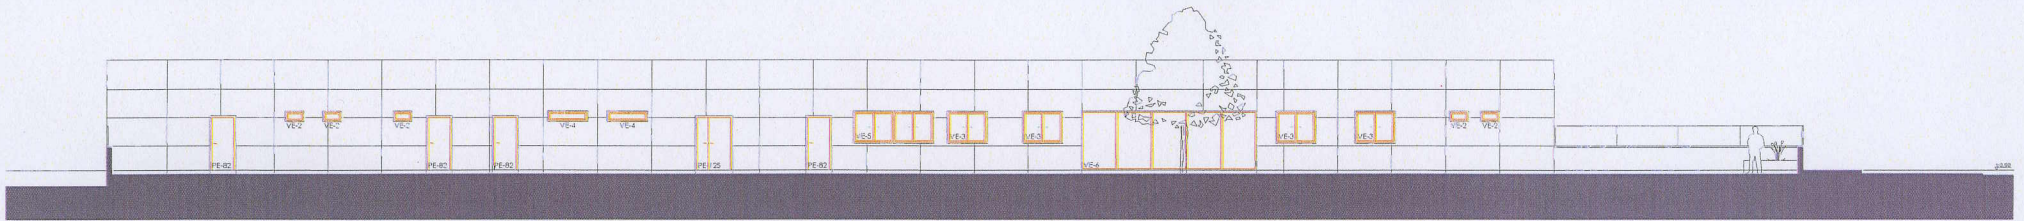

CALLE JOSÉ CADALSO

**Cuadro de superficies**

Sup. construida	1358,5 m <sup>2</sup>
Sup. útil	1207,5 m <sup>2</sup>
Sup. de patios	801,7 m <sup>2</sup>
<b>Sup. total parcela</b>	<b>2709 m<sup>2</sup></b>

Calle José Cadalso

Alzado este

Alzado norte

Alzado oeste

Alzado sur