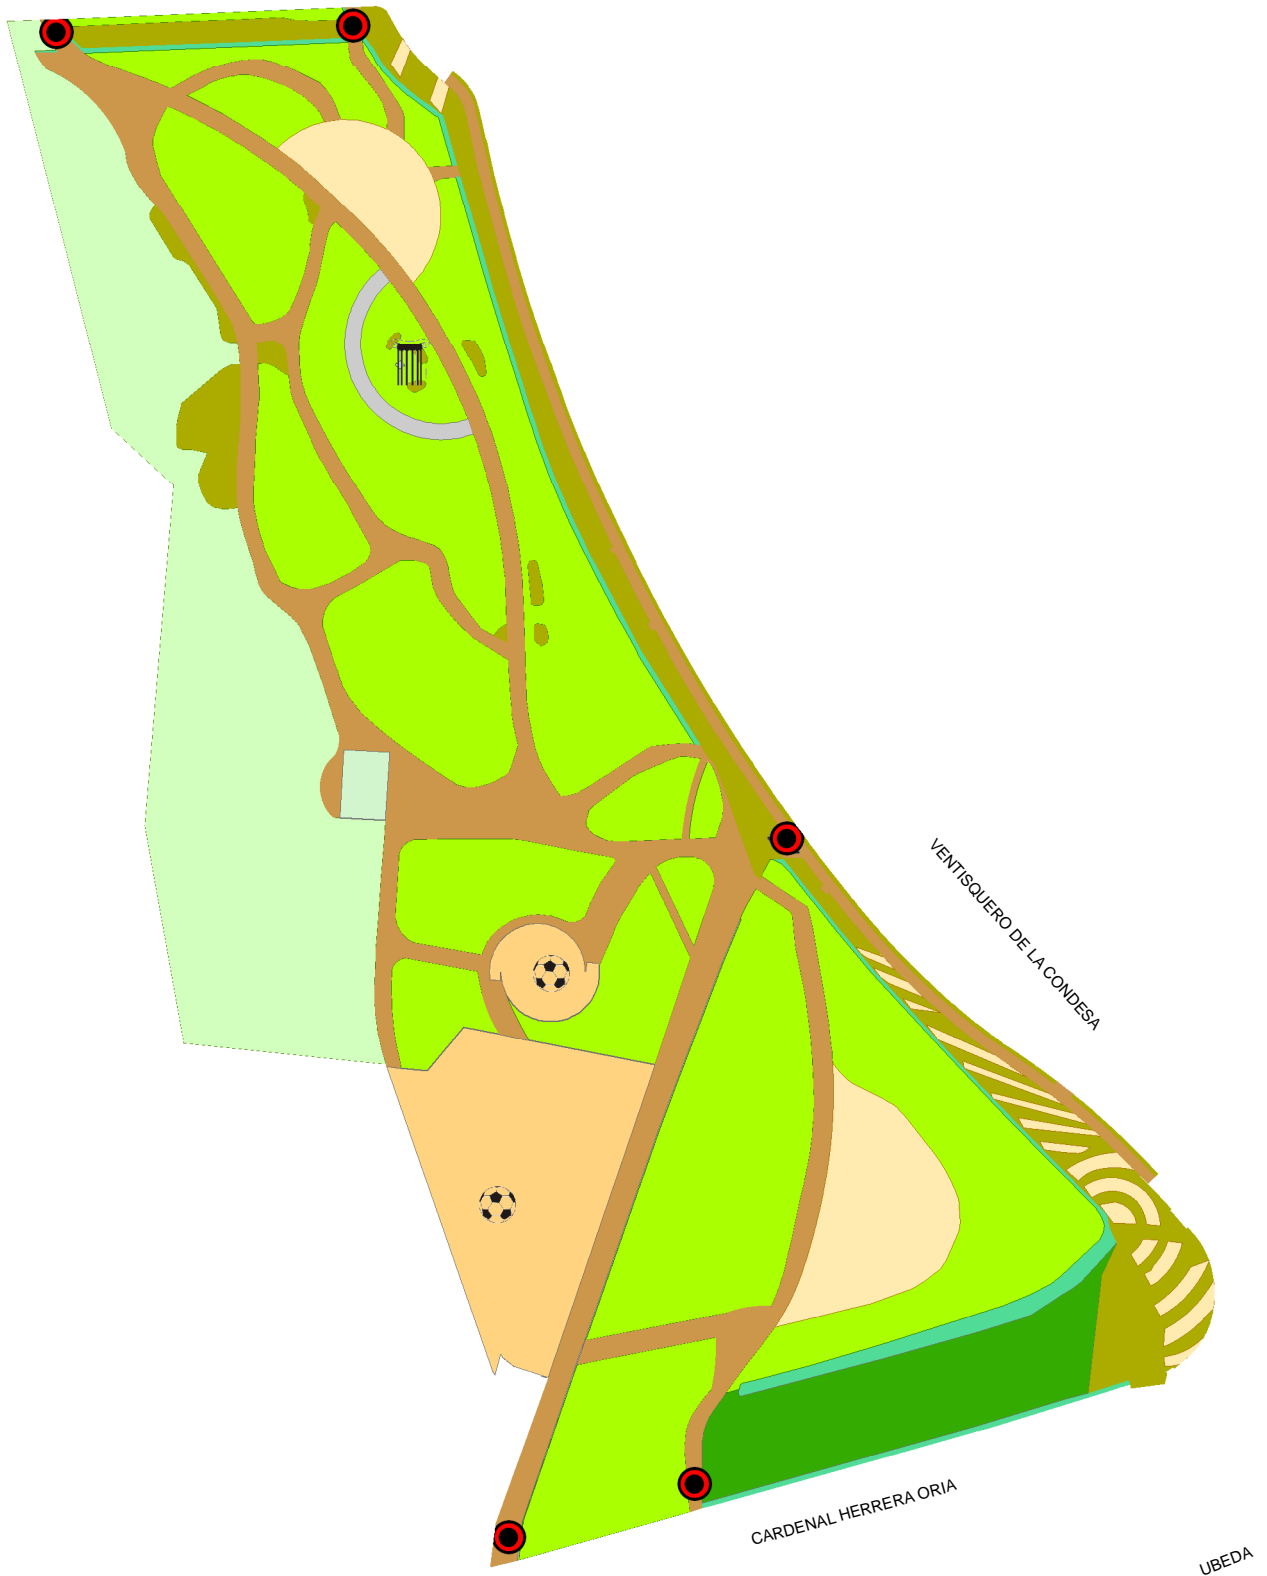

# PARQUE ANA TUTOR

VALLE PINARES LLANOS

ÁREA DE GOBIERNO DE MEDIO AMBIENTE  
DIRECCIÓN GENERAL DE PATRIMONIO VERDE

SERVICIOS Y RUTAS DE INTERÉS

## LEYENDA

### Servicios

- Zona deportiva.
- Monumento
- Acceso

### Rutas y Puntos de Interés