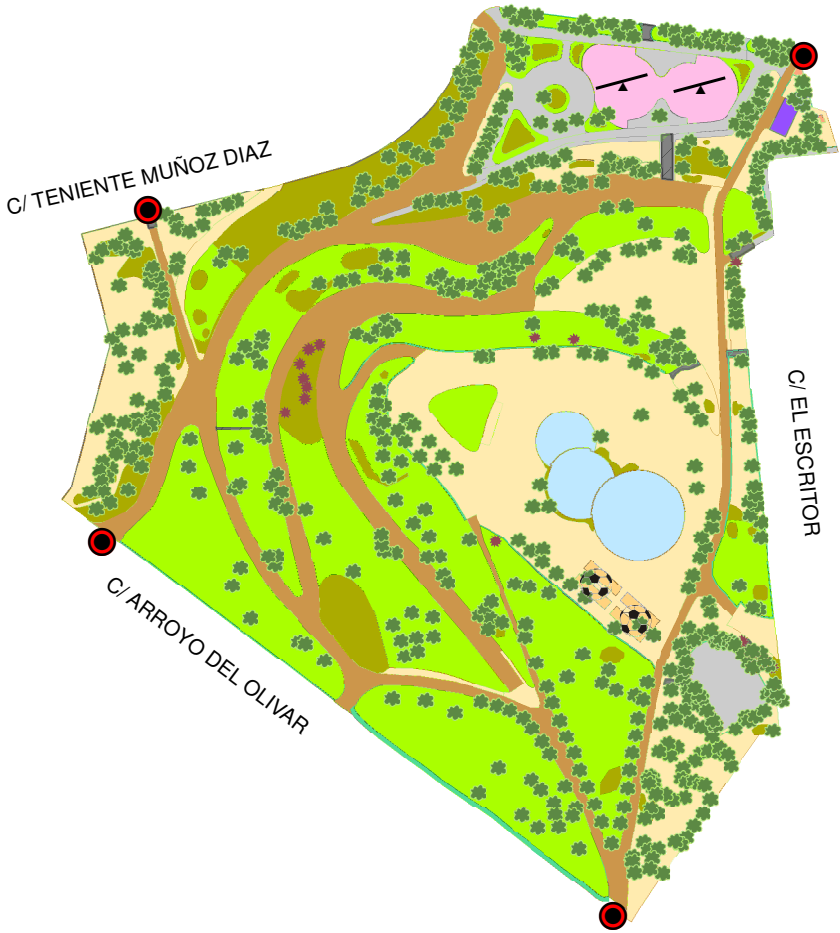

PARQUE DE AZORIN

jMADRID!
ÁREA DE GOBIERNO DE MEDIO AMBIENTE
Dirección General de Patrimonio Verde

SERVICIOS Y RUTAS DE INTERÉS

LEYENDA

Servicios

-  Acceso
-  Zona infantil
-  Zona deportiva

Rutas y Puntos de Interés