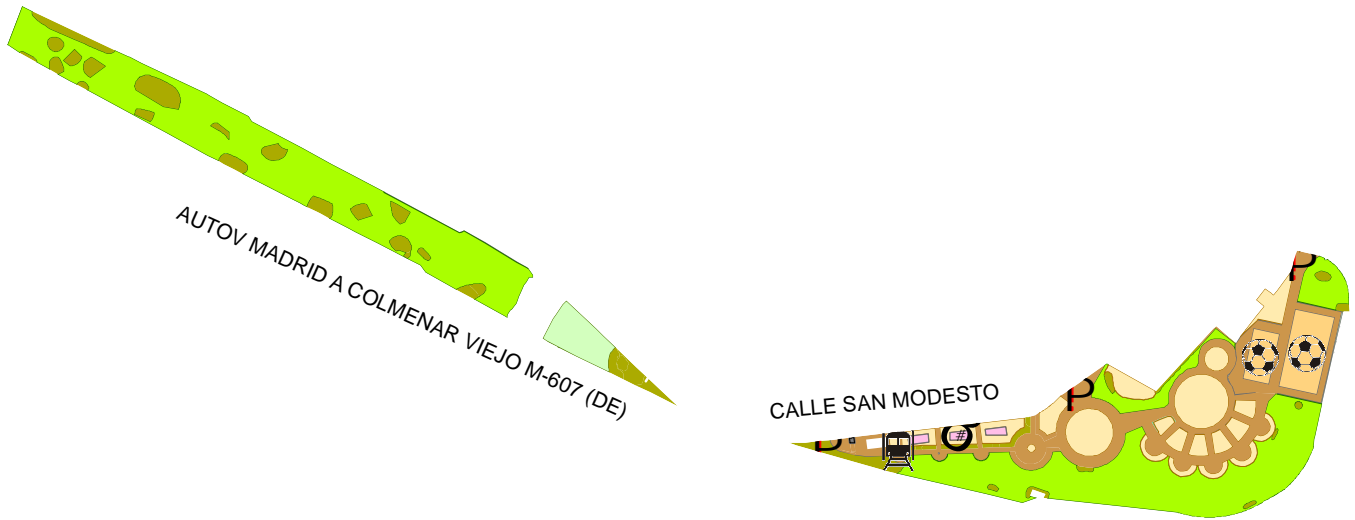

PARQUE BEGOÑA

ÁREA DE GOBIERNO
DE MEDIO AMBIENTE
DIRECCIÓN GENERAL
DE PATRIMONIO VERDE

SERVICIOS Y RUTAS DE INTERÉS

0 50 100 200 Metros

LEYENDA

- P** Servicios Acceso
- Metro
- Zona deportiva.
- Zona infantil.

Rutas y Puntos de Interés