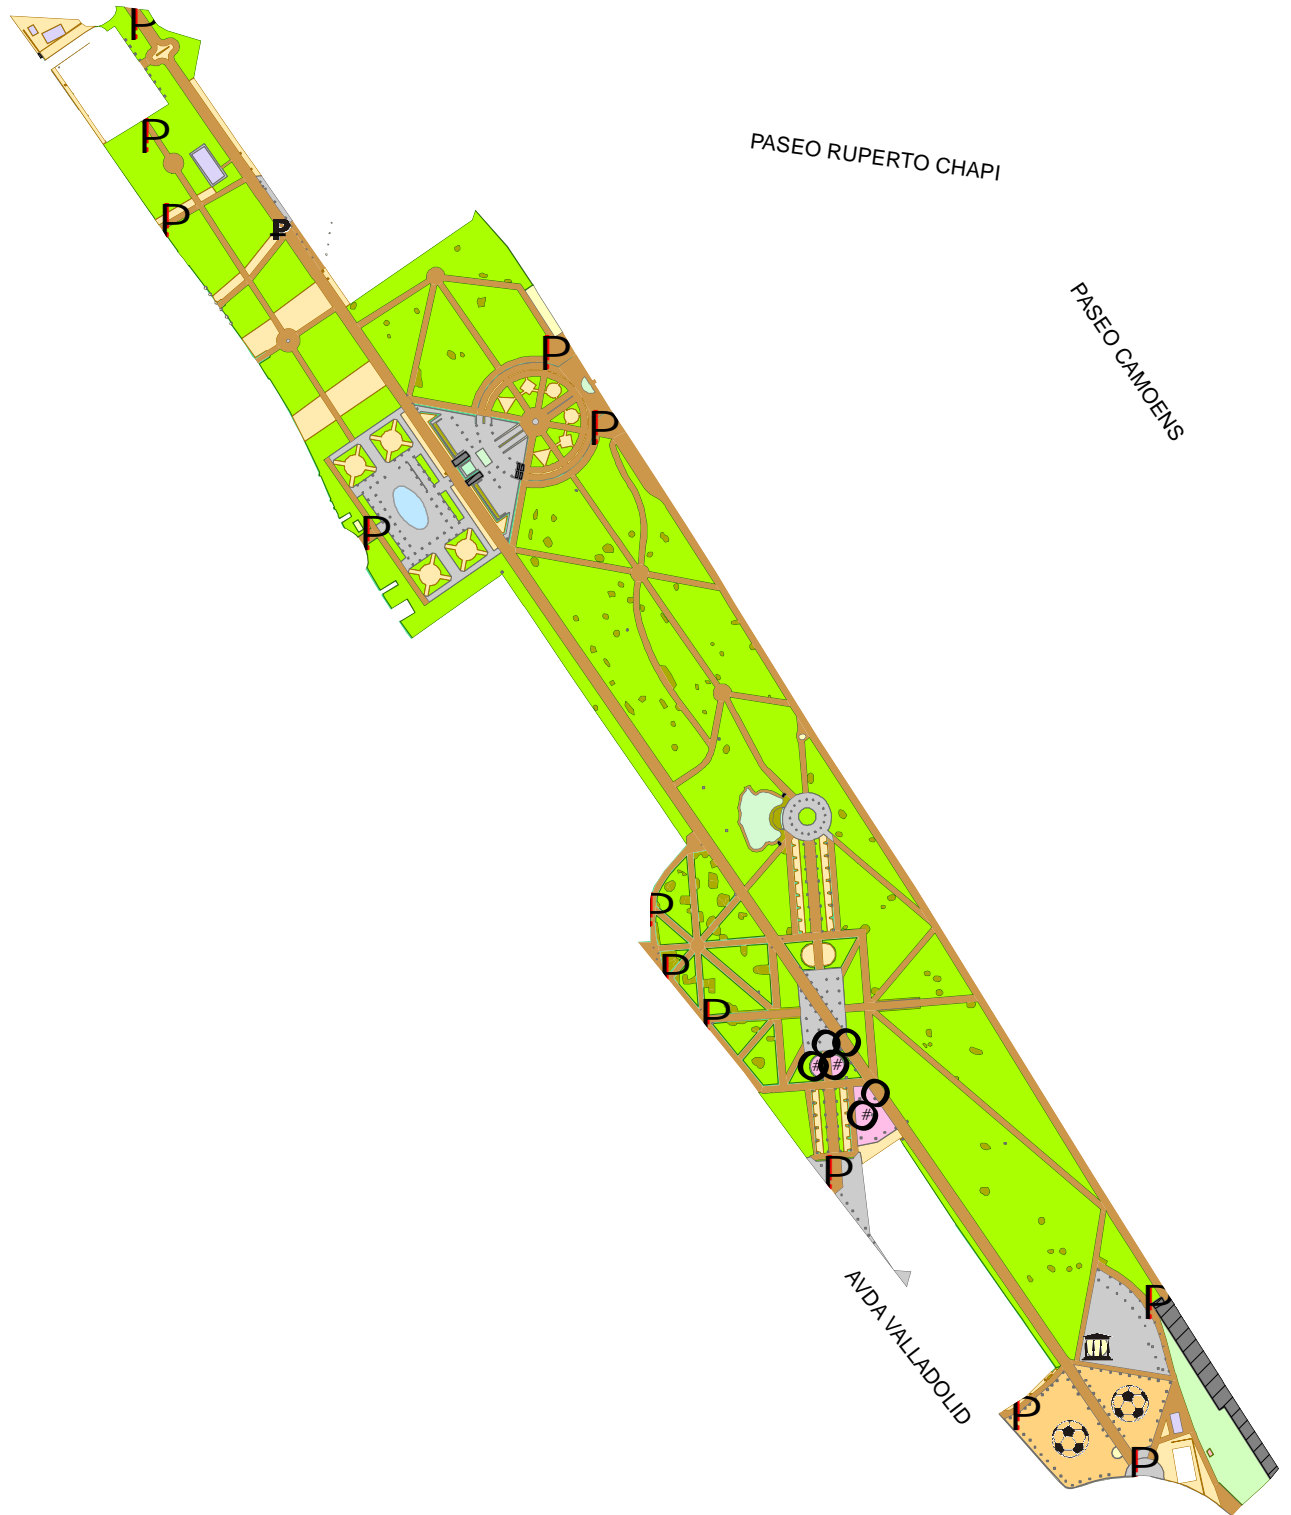

PARQUE DE LA BOMBILLA.

ÁREA DE GOBIERNO
DE MEDIO AMBIENTE
DIRECCIÓN GENERAL
DE PATRIMONIO VERDE

SERVICIOS Y RUTAS DE INTERÉS

0 25 50 100

LEYENDA

- Servicios
- Zona Infantil
- Zona deportiva
- Temples
- Acceso
- Parking de bicis

Rutas y Puntos de Interés