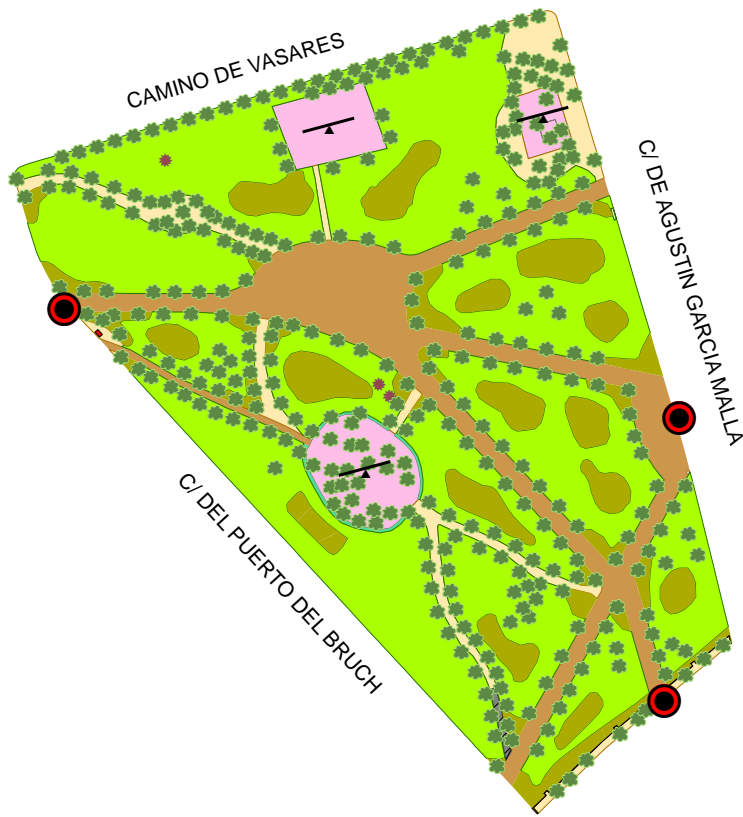

CAMINO DE VASARES

iMADRID!

ÁREA DE GOBIERNO DE MEDIO AMBIENTE
Dirección General de Patrimonio Verde

SERVICIOS Y RUTAS DE INTERÉS

0 50 100 Metros

LEYENDA

Servicios

 Acceso

 Zona infantil

Rutas y Puntos de Interés