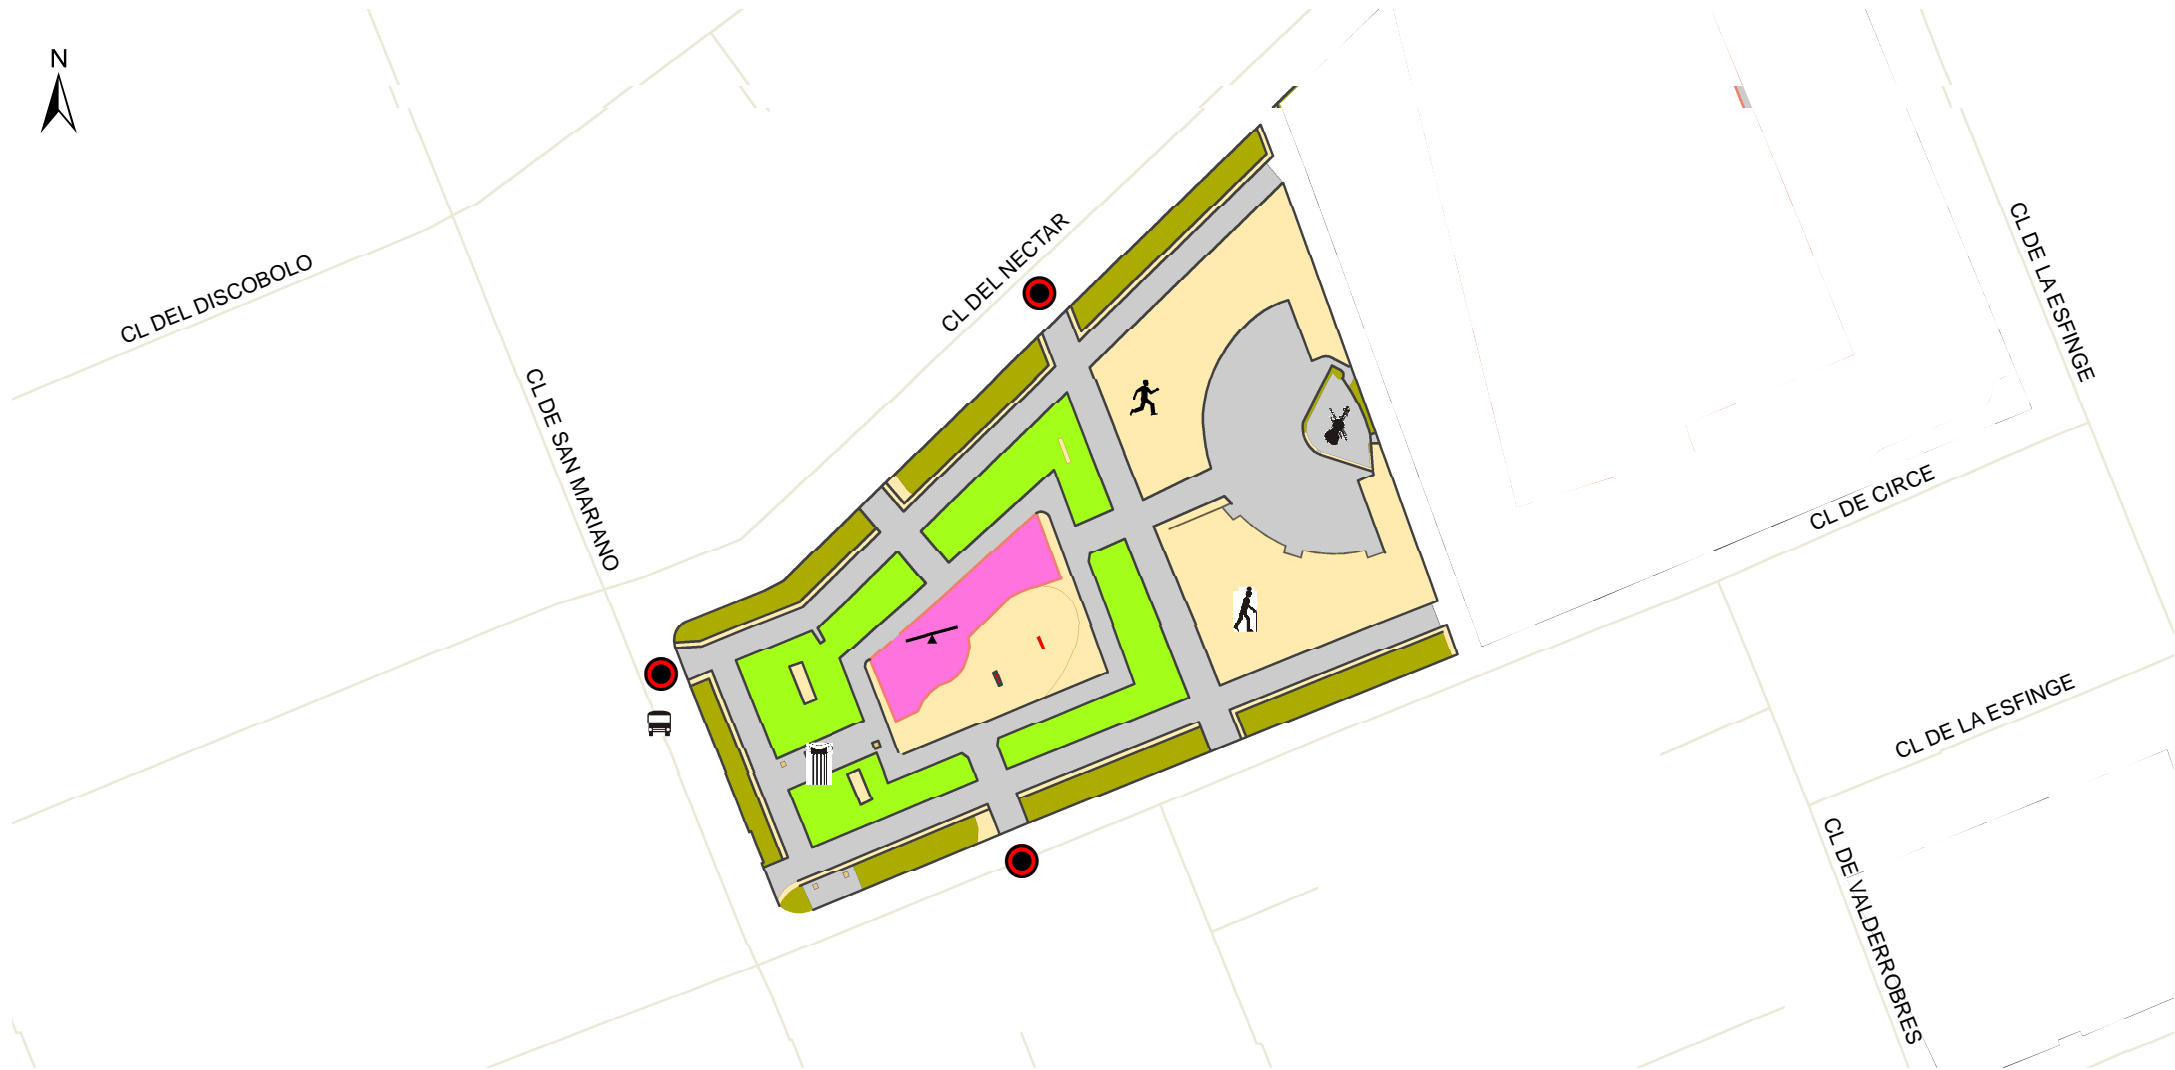

PARQUE DE CANILLEJAS

ÁREA DE GOBIERNO
DE MEDIO AMBIENTE
Dirección General de Patrimonio Verde

SERVICIOS Y RUTAS DE INTERÉS

LEYENDA

Servicios

- Acceso
- Bus
- Auditorio

- Monumento a José Cubero "Yiyo"
- Circuito biosaludable

- Zona infantil
- Zona mayores