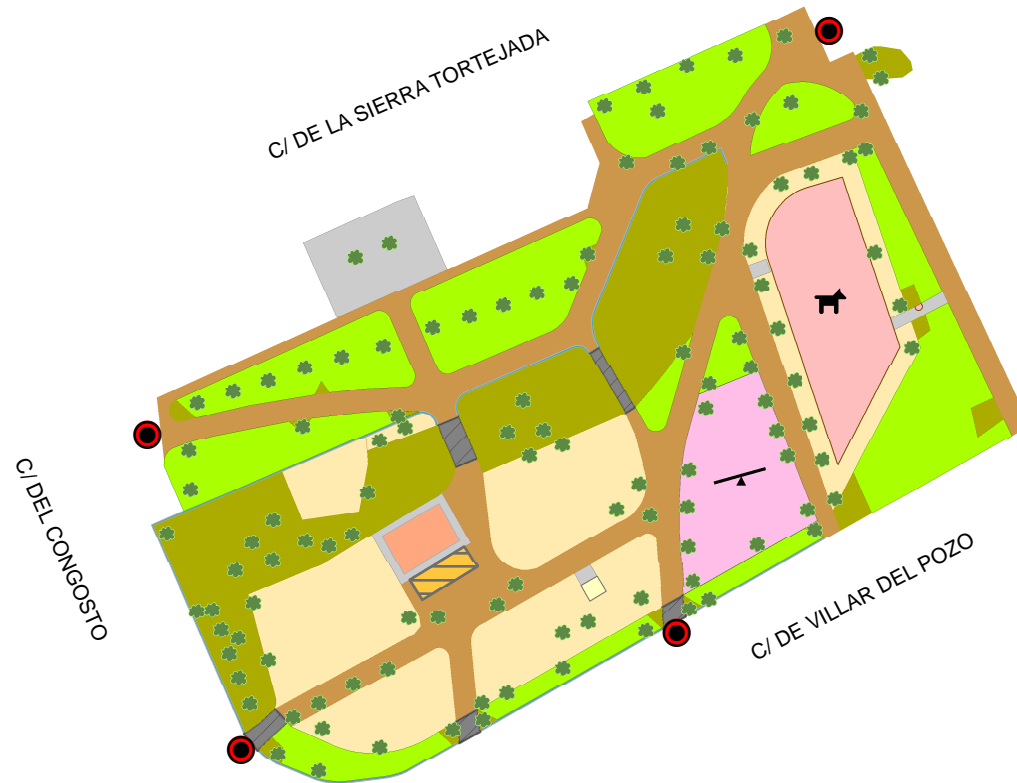

JARDÍN DE LA COLONIA CONGOSTO

iMADRID!

**ÁREA DE GOBIERNO
DE MEDIO AMBIENTE**
Dirección General de Patrimonio Verde

SERVICIOS Y RUTAS DE INTERÉS

0 25 50 Metros

LEYENDA

Servicios

-  Acceso
-  Zona Canina
-  Zona Infantil

Rutas y Puntos de Interés