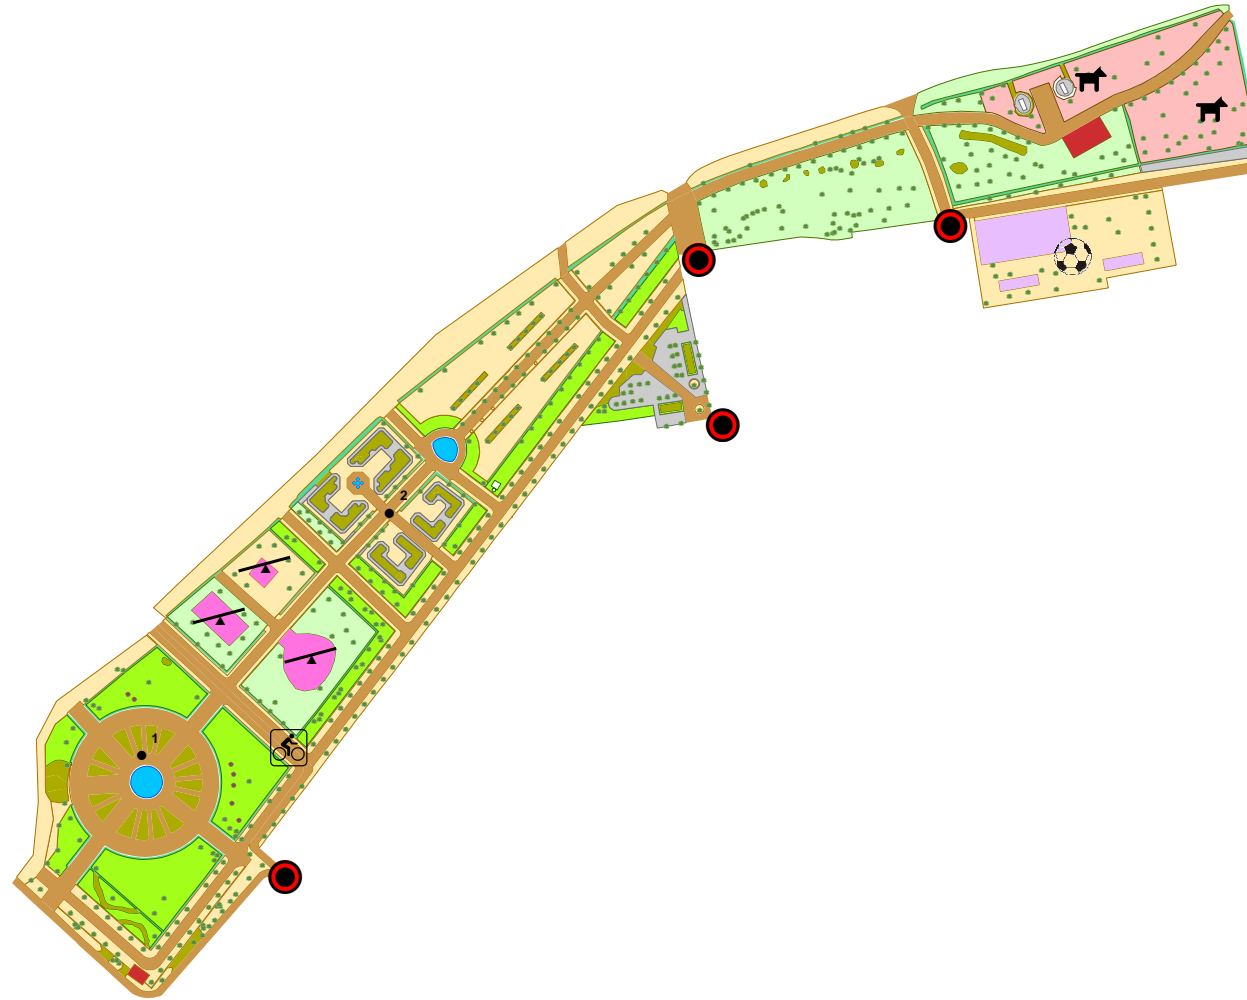

# PARQUE CUÑA VERDE DE VICÁLVARO ZONA A

ÁREA DE GOBIERNO  
DE MEDIO AMBIENTE  
DIRECCIÓN GENERAL  
DE PATRIMONIO VERDE

SERVICIOS Y RUTAS DE INTERÉS

## LEYENDA

### Servicios

-  Acceso
-  Carril bici
-  Zona infantil
-  Zona deportiva

### Rutas y Puntos de Interés

- Puntos de interés
  - 1 - Rosaleda
  - 2 - Jardín para invidentes