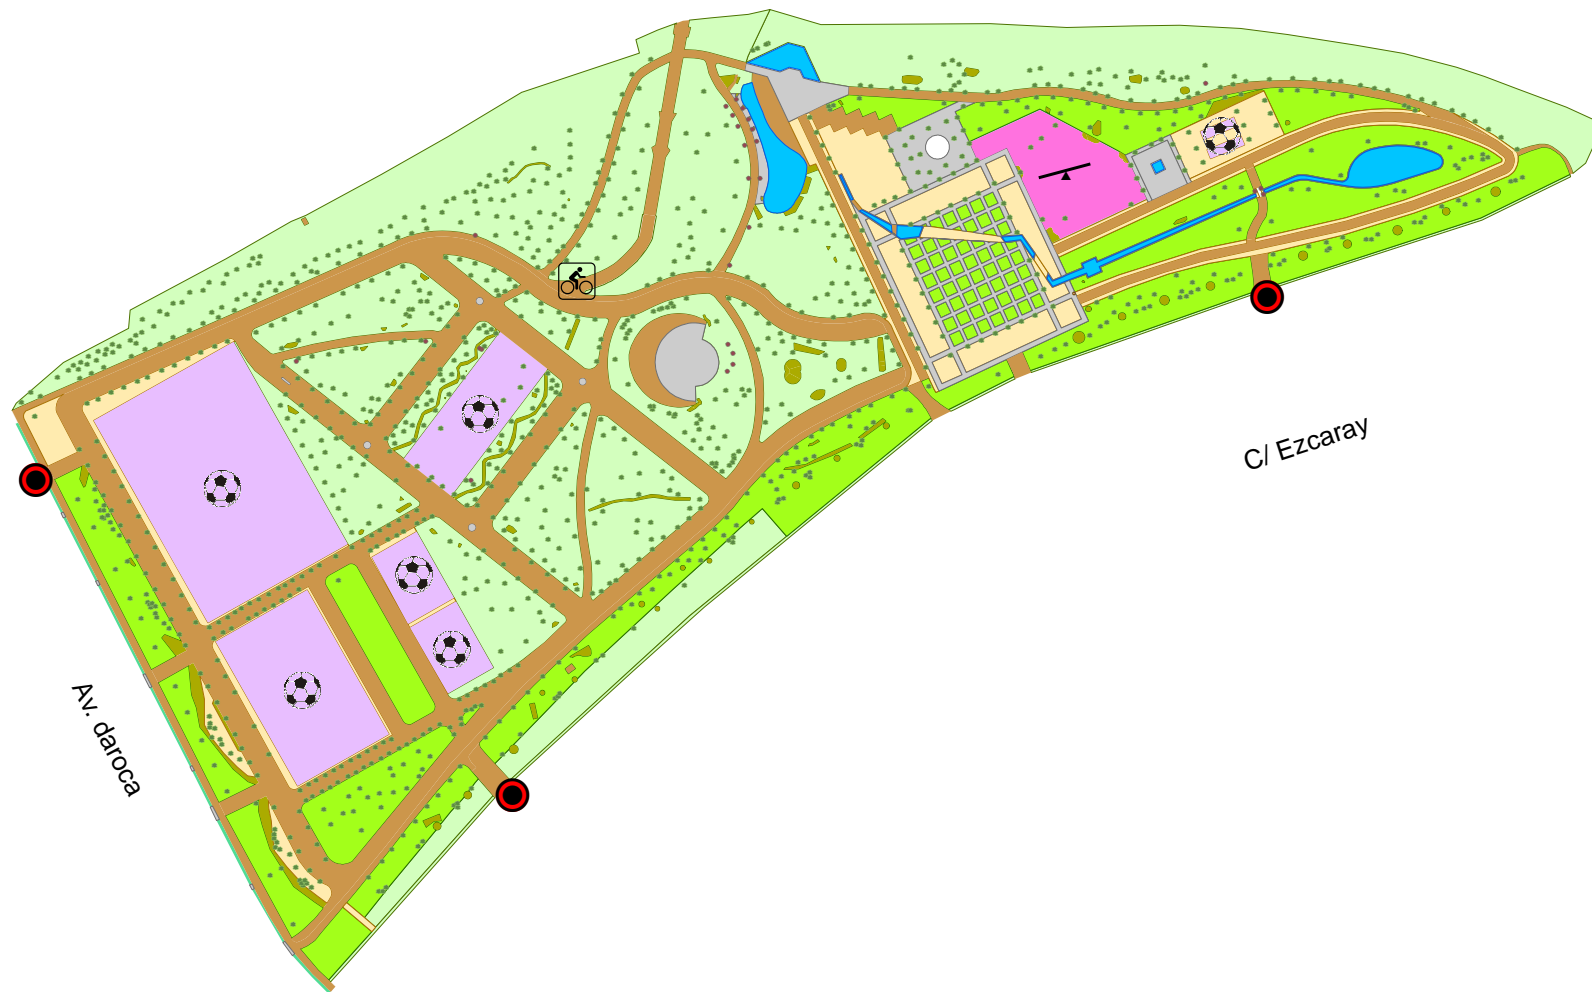

PARQUE CUÑA VERDE DE VICÁLVARO ZONA B

MADRID!
ÁREA DE GOBIERNO DE MEDIO AMBIENTE
 DIRECCIÓN GENERAL DE PATRIMONIO VERDE

SERVICIOS Y RUTAS DE INTERÉS

 Metros
 0 50 100

LEYENDA	
Servicios	Rutas y Puntos de Interés
 Acceso  Carril bici  Zona infantil  Zona deportiva	