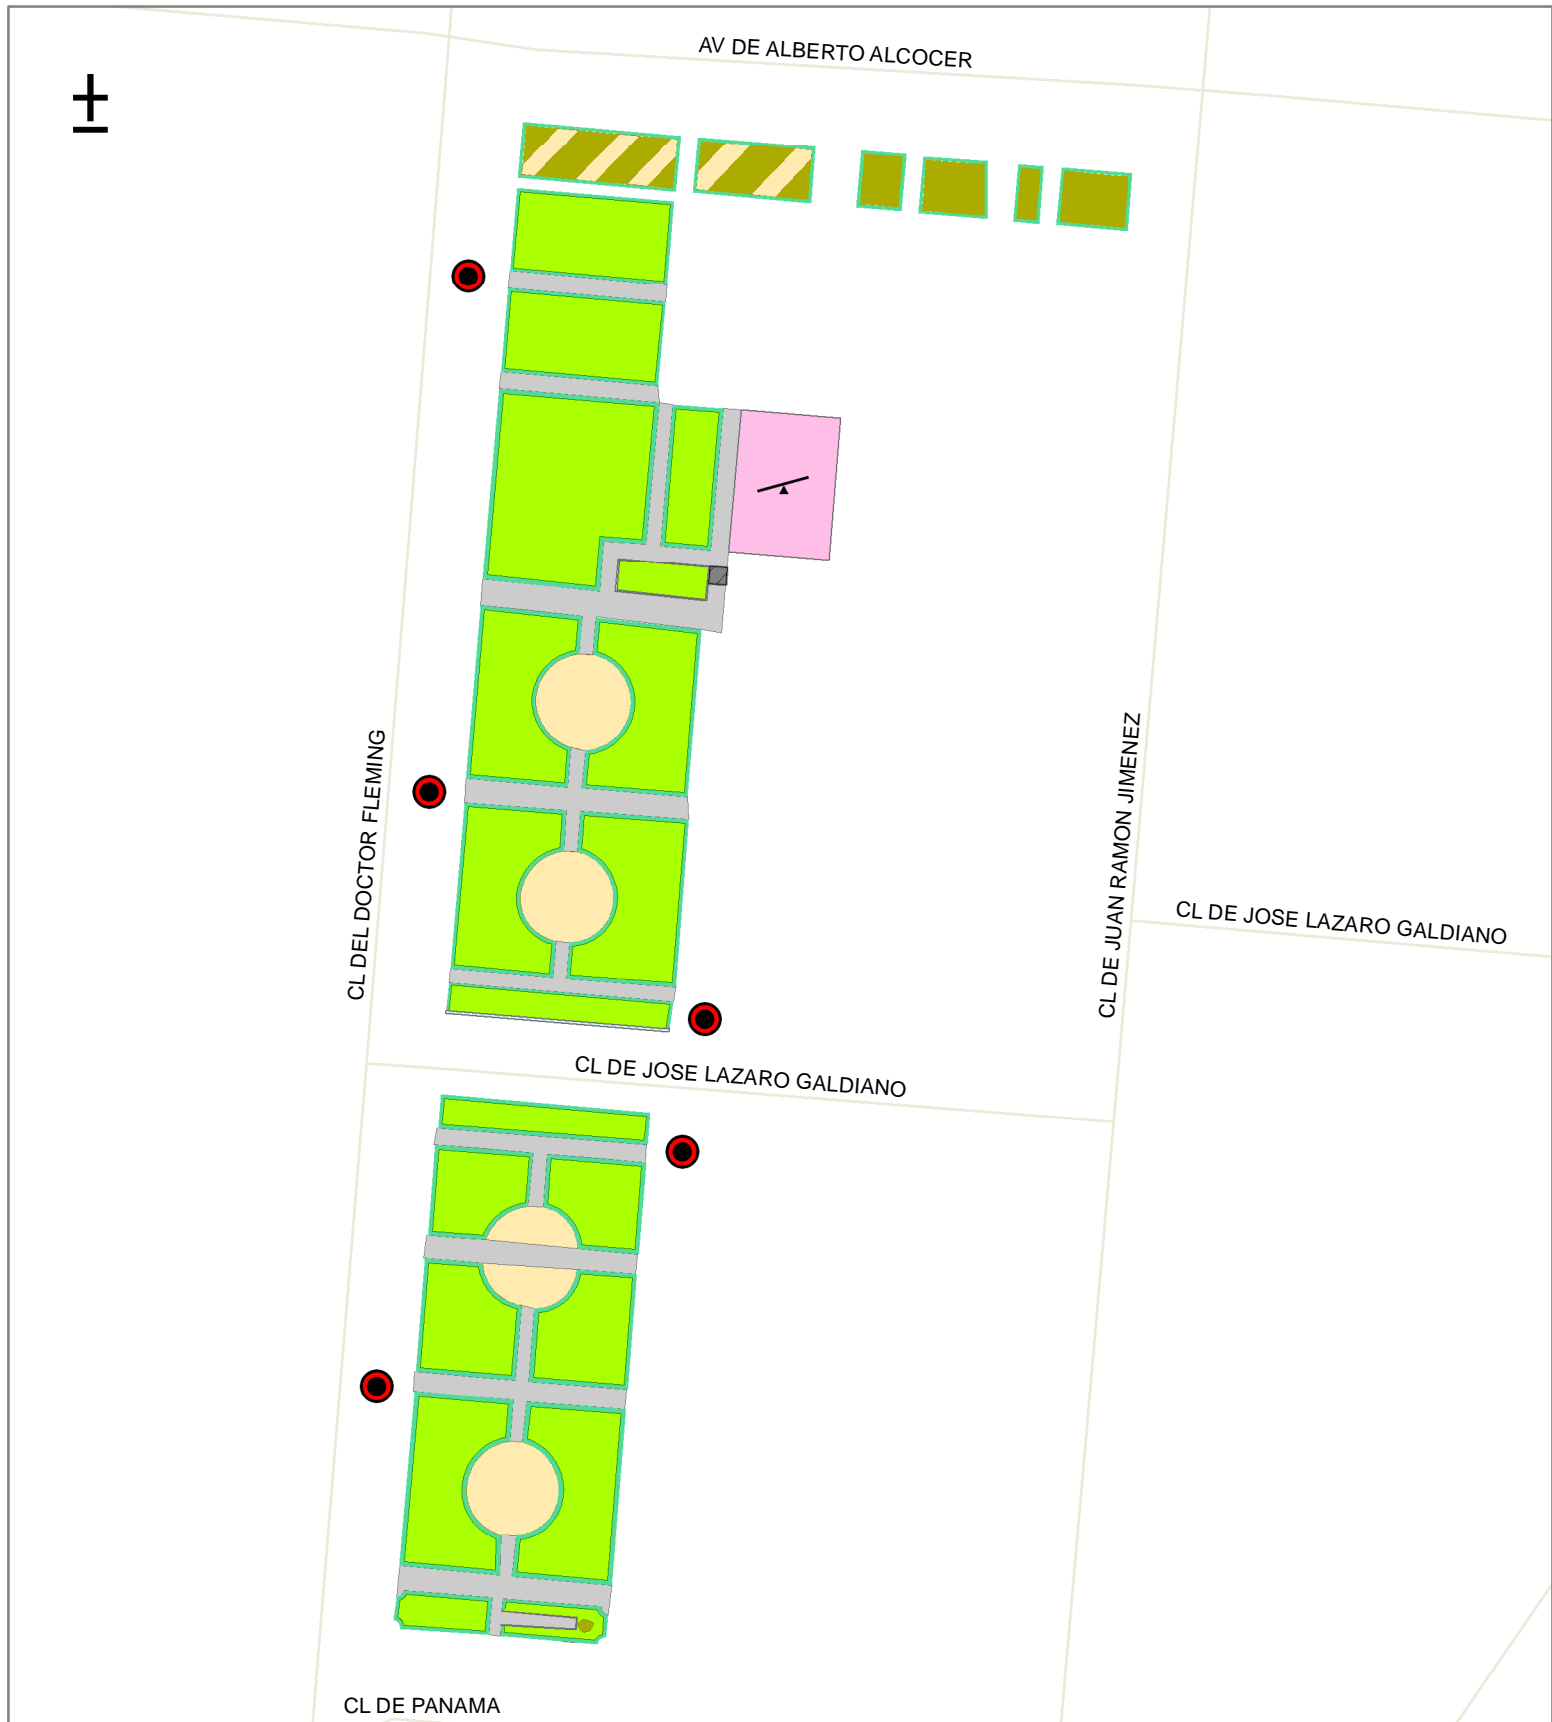

JARDINES DEL DOCTOR FLEMING

MADRID!

ÁREA DE GOBIERNO DE MEDIO AMBIENTE
 DIRECCIÓN GENERAL DE PATRIMONIO VERDE

SERVICIOS Y RUTAS DE INTERÉS

LEYENDA

| Servicios | | Rutas y Puntos de Interés |
|---|---------------|---------------------------|
|  | Acceso | |
|  | Zona infantil | |