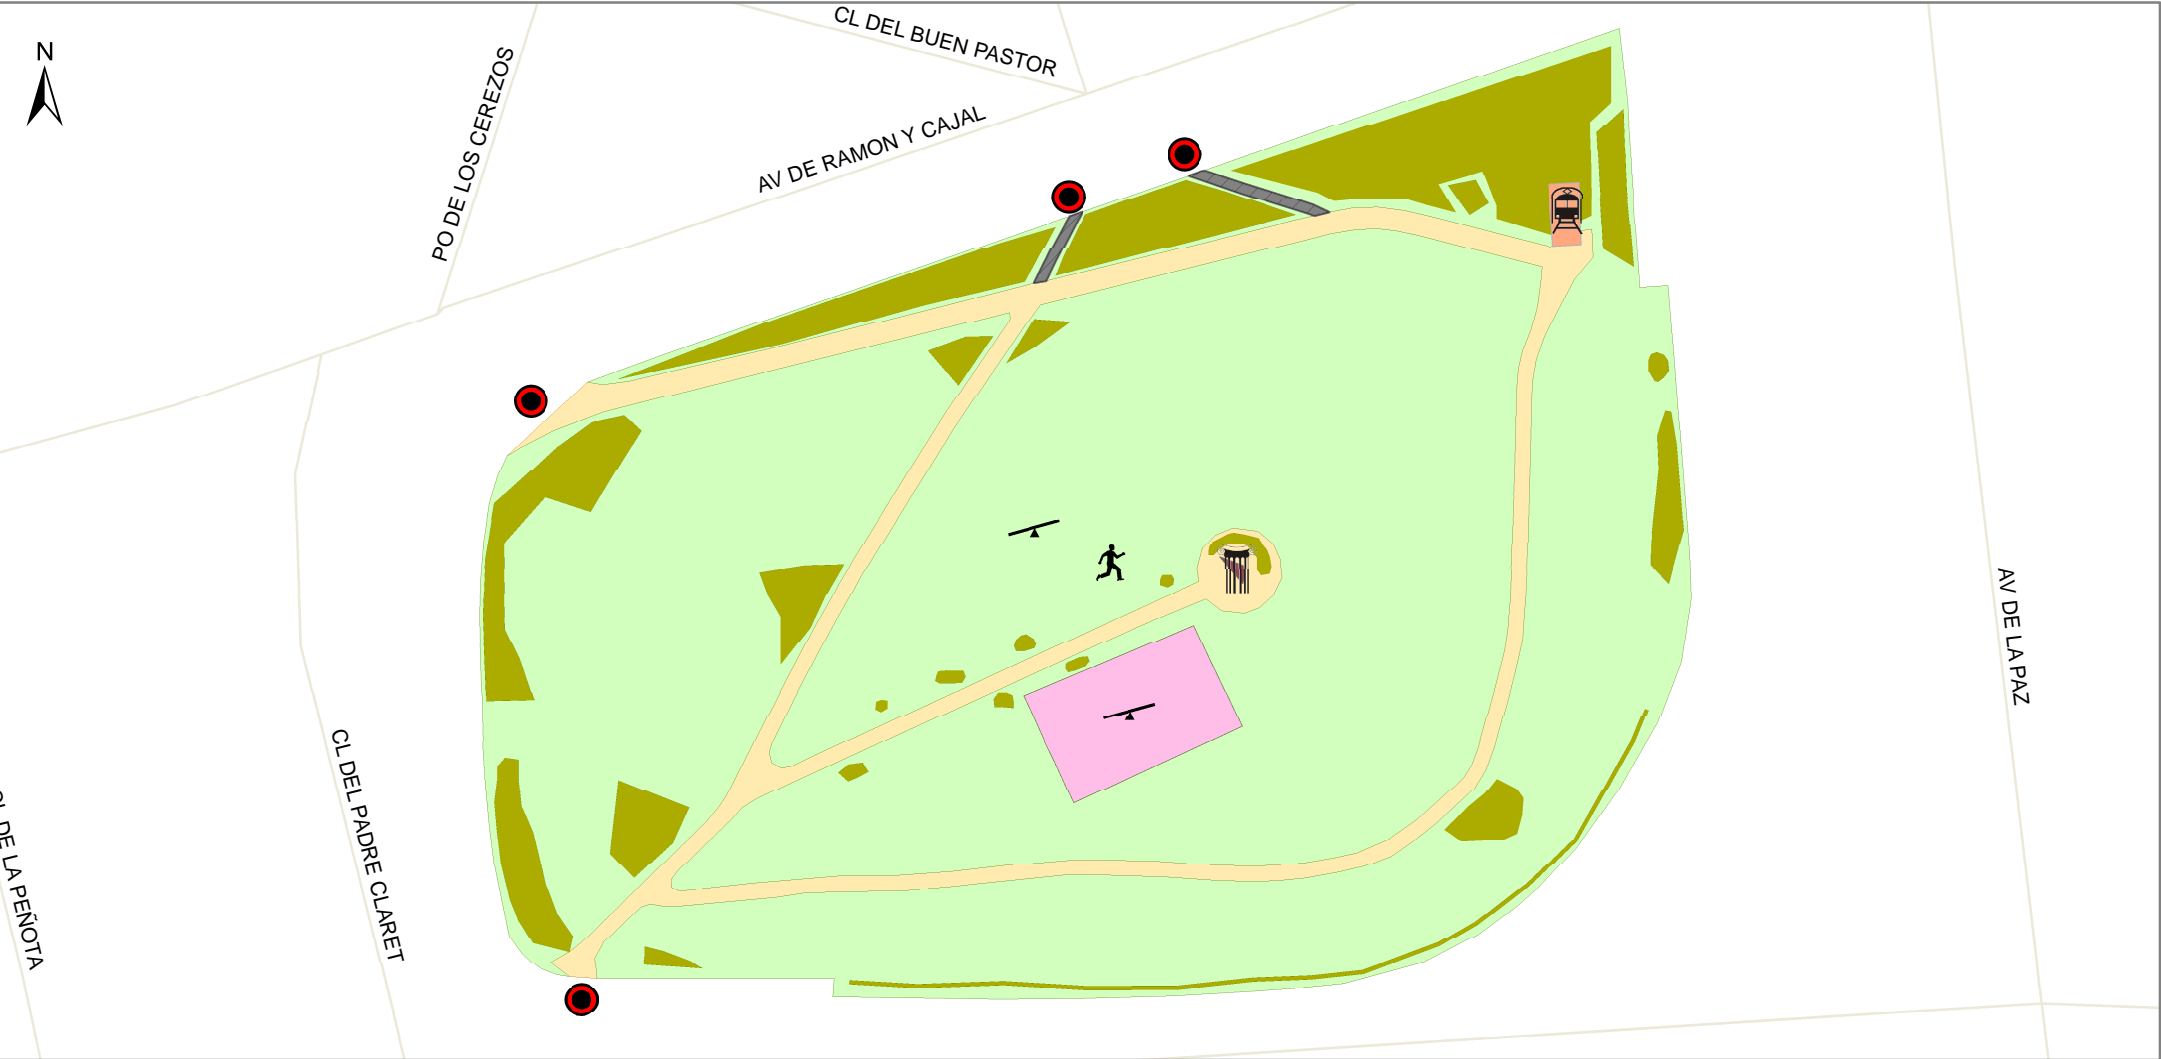

# PARQUE FÉLIX RODRÍGUEZ DE LA FUENTE

**ÁREA DE GOBIERNO DE MEDIO AMBIENTE**  
 DIRECCIÓN GENERAL DE PATRIMONIO VERDE

SERVICIOS Y RUTAS DE INTERÉS

## LEYENDA

Servicios		Rutas y Puntos de Interés	
	Acceso		Monumento
	Metro		Zona infantil
	Circuito biosaludable		

Rutas y Puntos de Interés