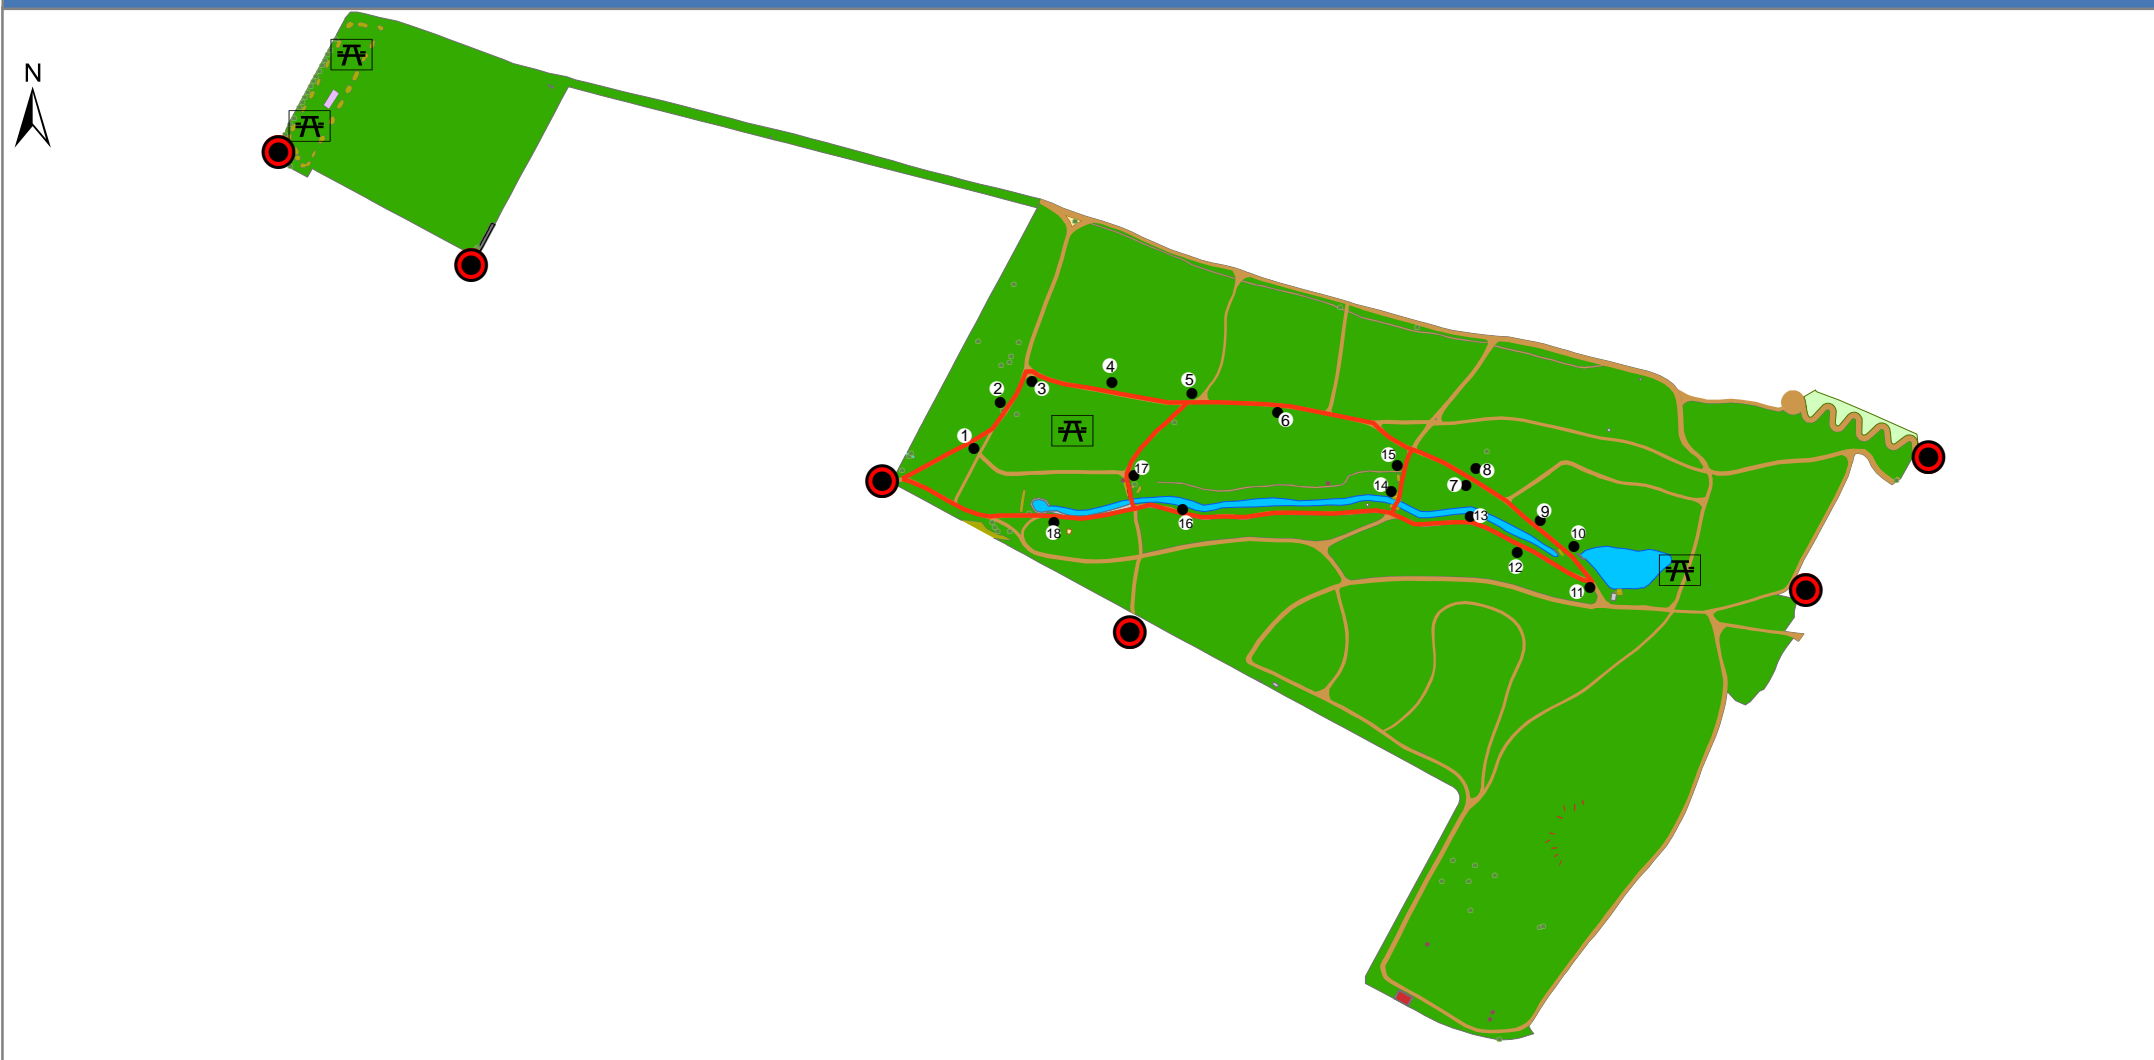

# PARQUE FORESTAL DE VICÁLVARO

ÁREA DE GOBIERNO  
DE MEDIO AMBIENTE  
DIRECCIÓN GENERAL  
DE PATRIMONIO VERDE

SERVICIOS Y RUTAS DE INTERÉS

0 50 100 200 Metros

## LEYENDA

### Servicios

Acceso

Merendero

### Rutas y Puntos de Interés

Senda Botánica

Puntos senda