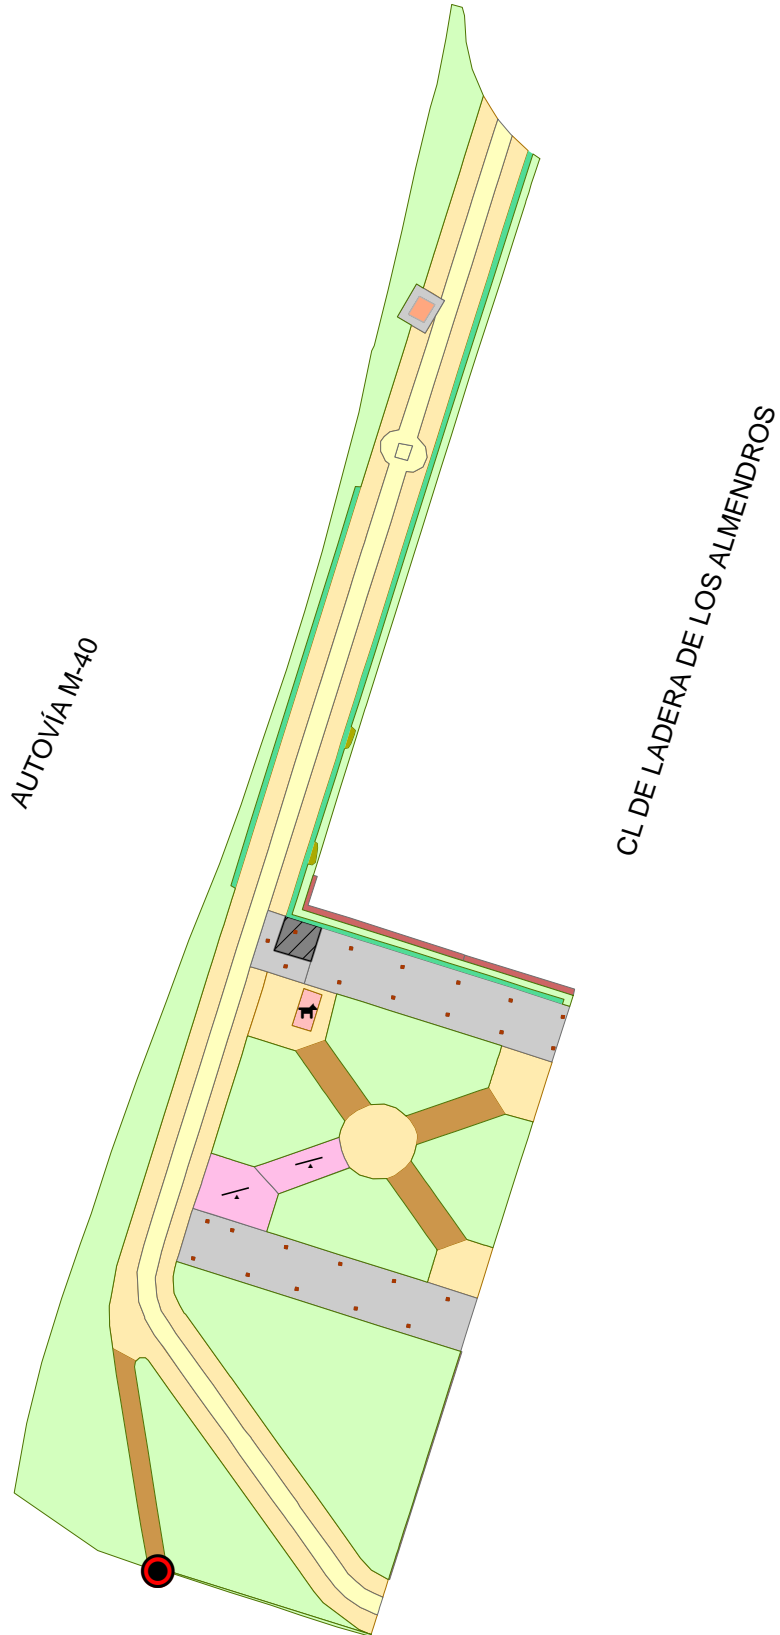

PARQUE LADERA LOS ALMENDROS

iMADRID!

**ÁREA DE GOBIERNO
DE MEDIO AMBIENTE**
Dirección General de Patrimonio Verde

SERVICIOS Y RUTAS DE INTERÉS

0 25 50 Metros

LEYENDA

Servicios

Rutas y Puntos de Interés

 Acceso

 Zona infantil

 Zona canina