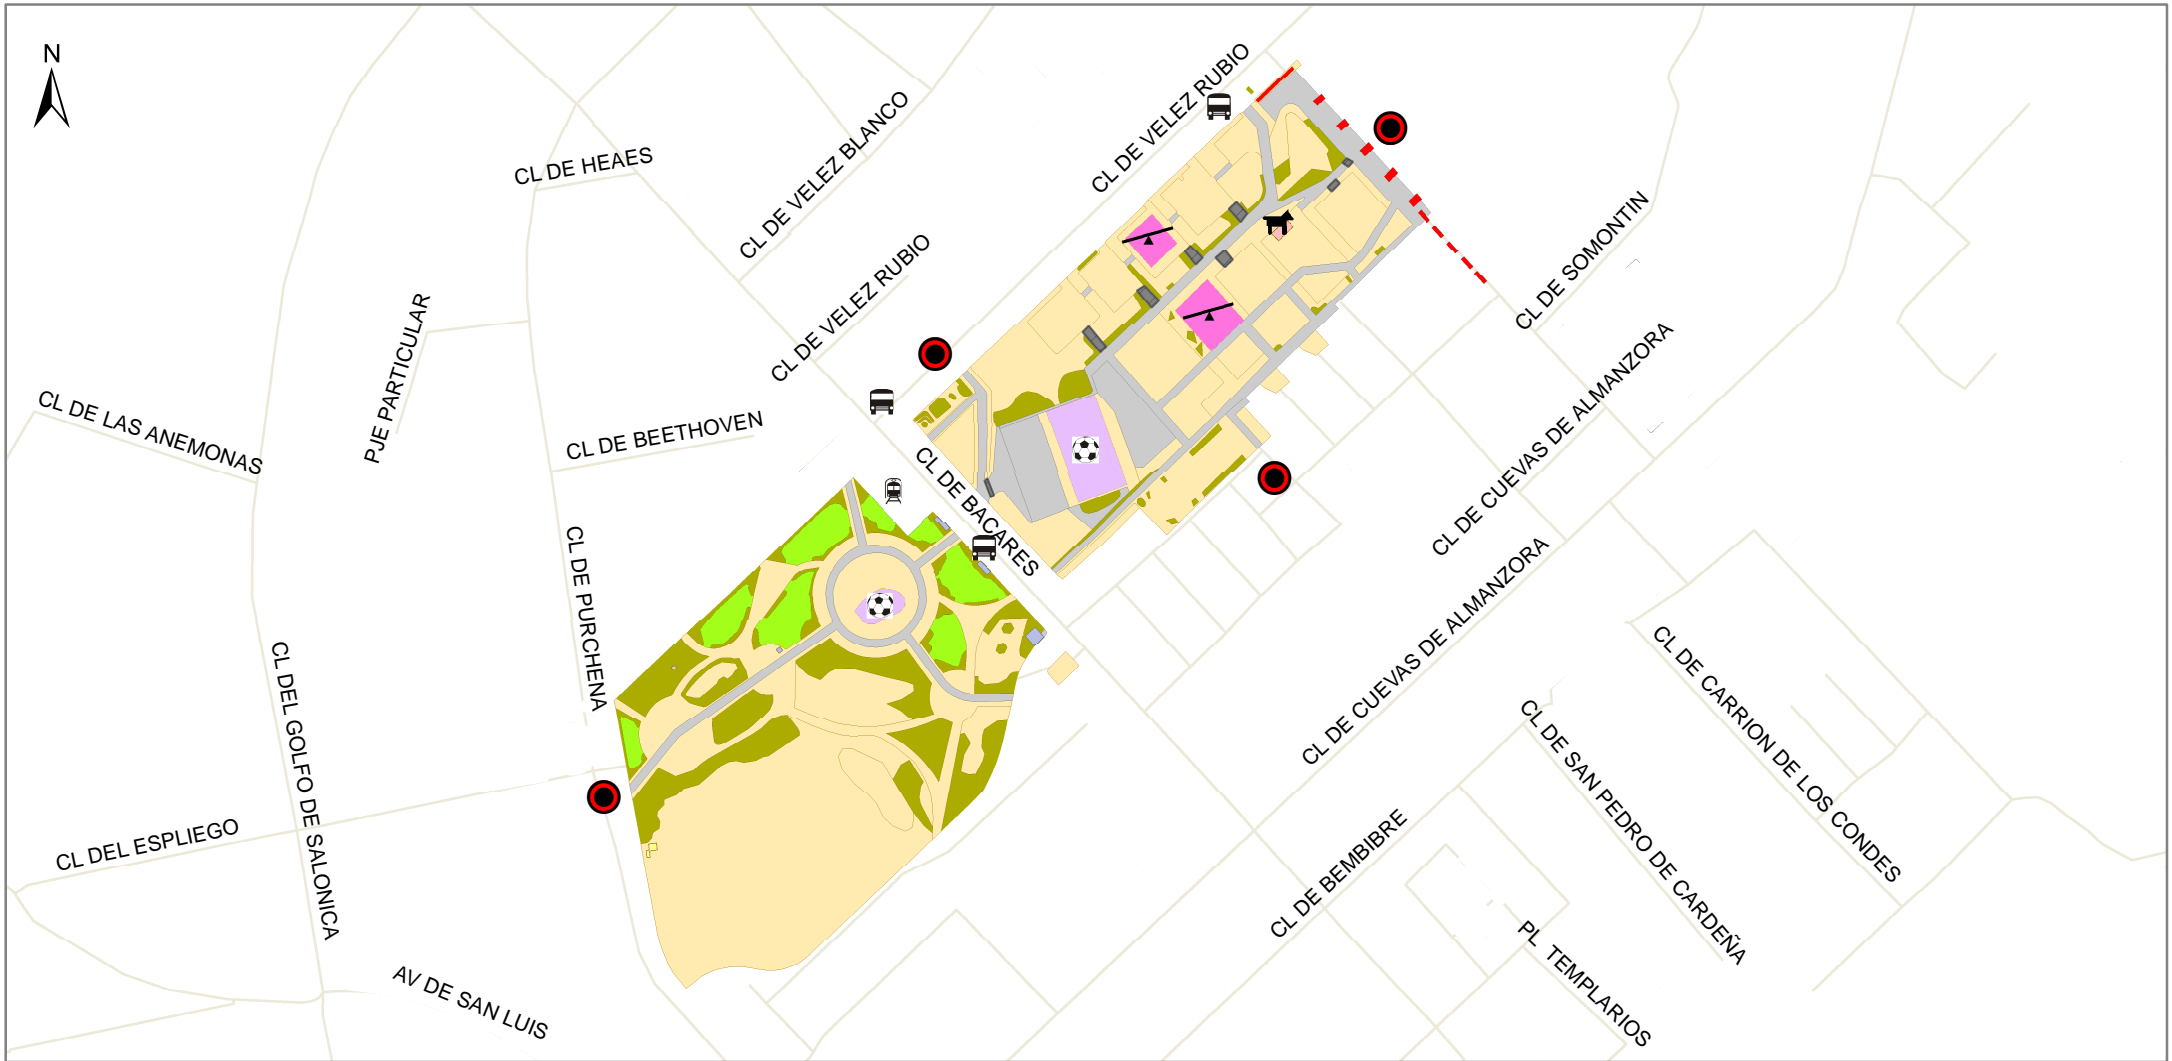

PARQUE DE MANOTERAS

iMADRID!

ÁREA DE GOBIERNO DE MEDIO AMBIENTE
Dirección General de Patrimonio Verde

SERVICIOS Y RUTAS DE INTERÉS

LEYENDA

Servicios

- | | | | |
|--|--------|--|----------------|
| | Acceso | | Zona Canina |
| | Bus | | Zona Deportiva |
| | Metro | | Zona Infantil |