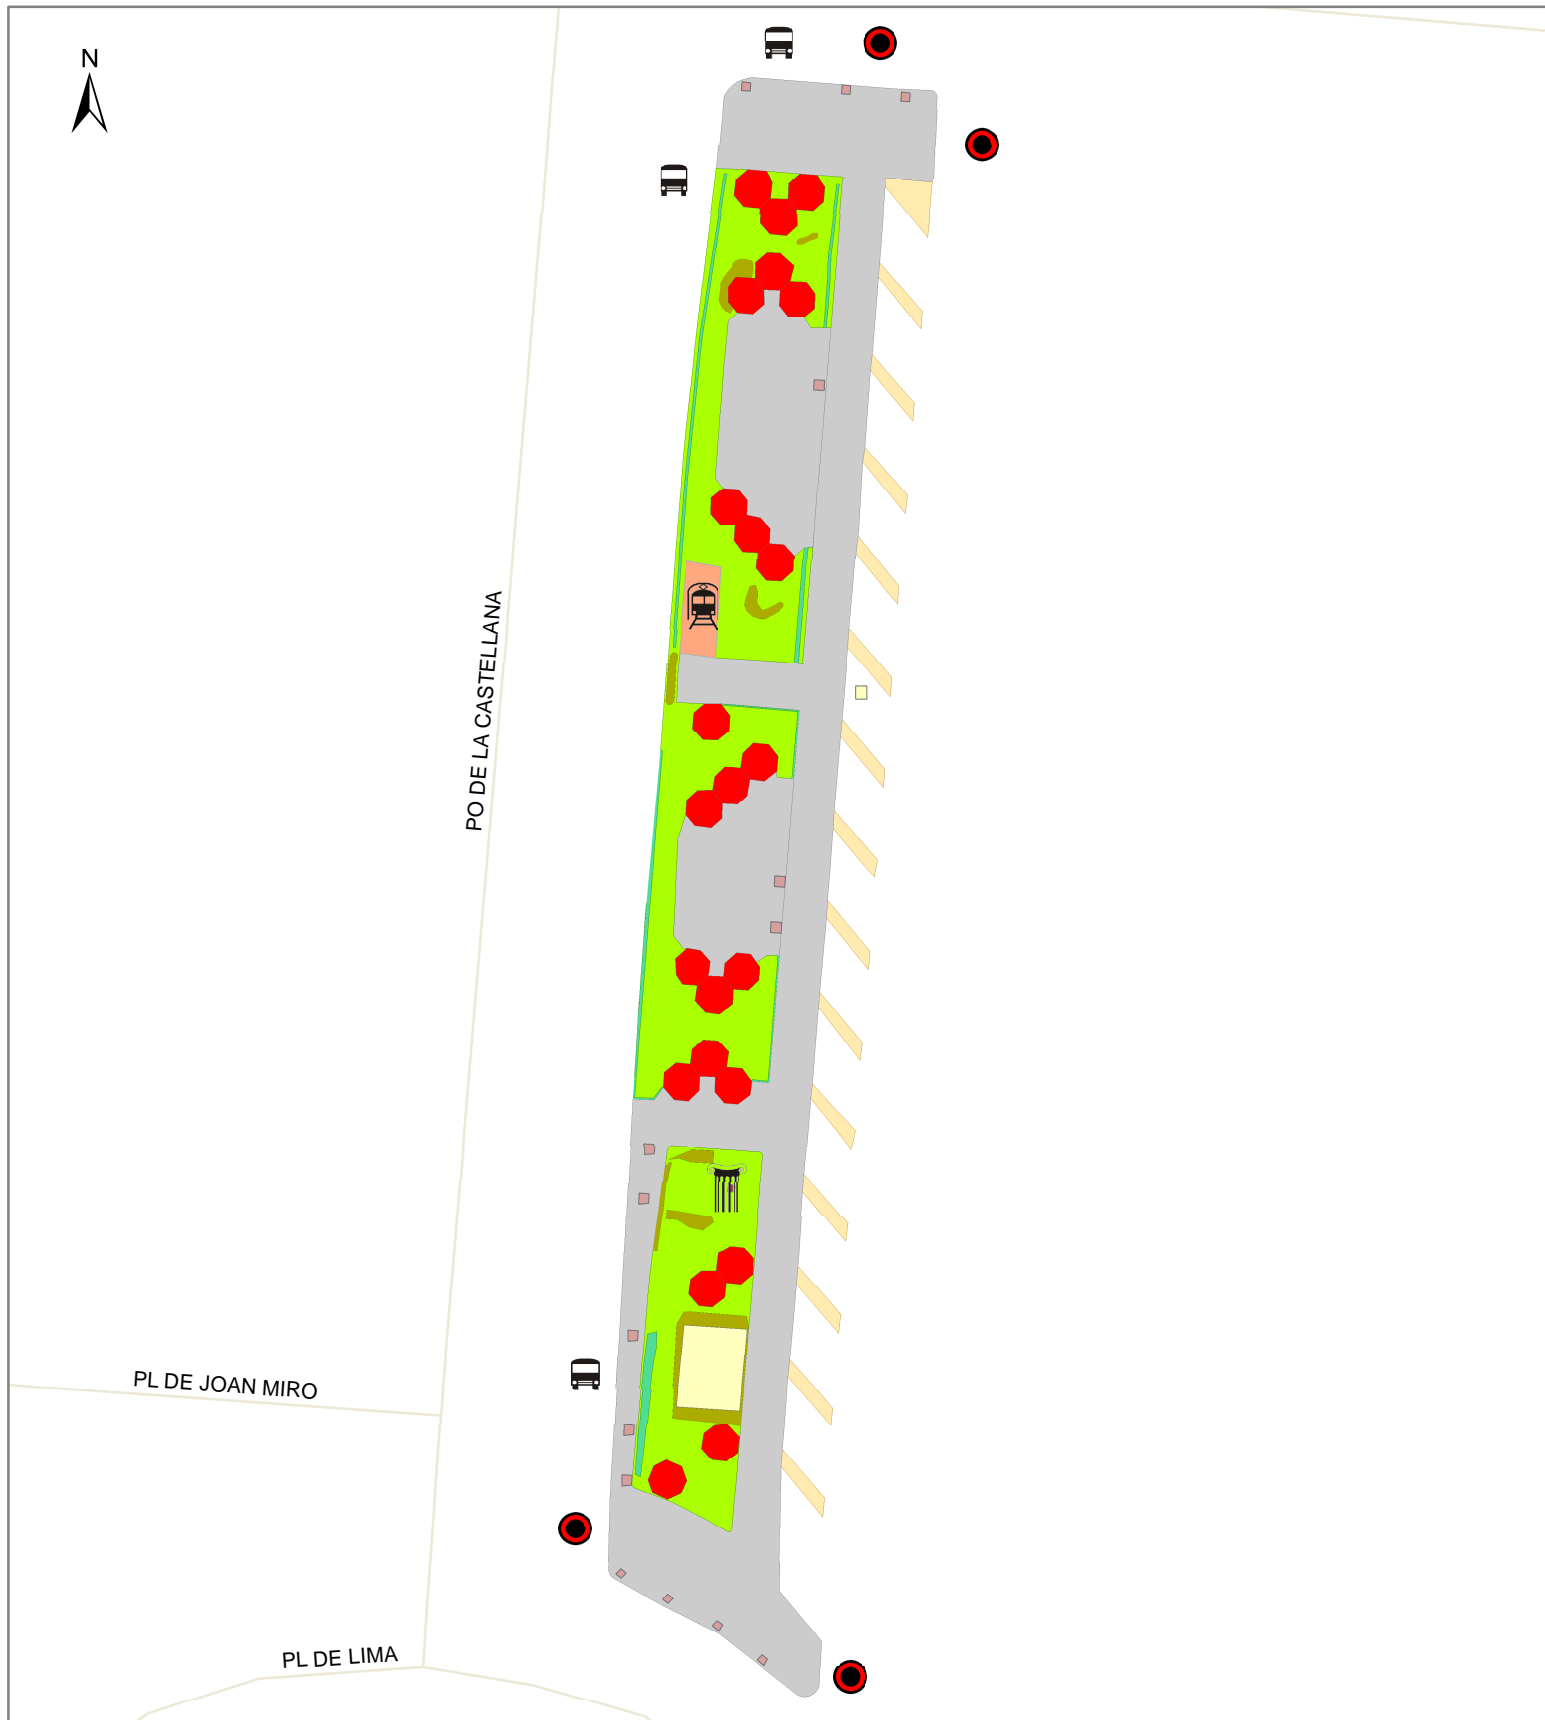

JARDINES DEL MUNDIAL

ÁREA DE GOBIERNO DE MEDIO AMBIENTE
 DIRECCIÓN GENERAL DE PATRIMONIO VERDE

SERVICIOS Y RUTAS DE INTERÉS

| LEYENDA | |
|---|------------------|
|  | Servicios Acceso |
|  | Monumento |
|  | Bus |
|  | Metro |
| Rutas y Puntos de Interés | |