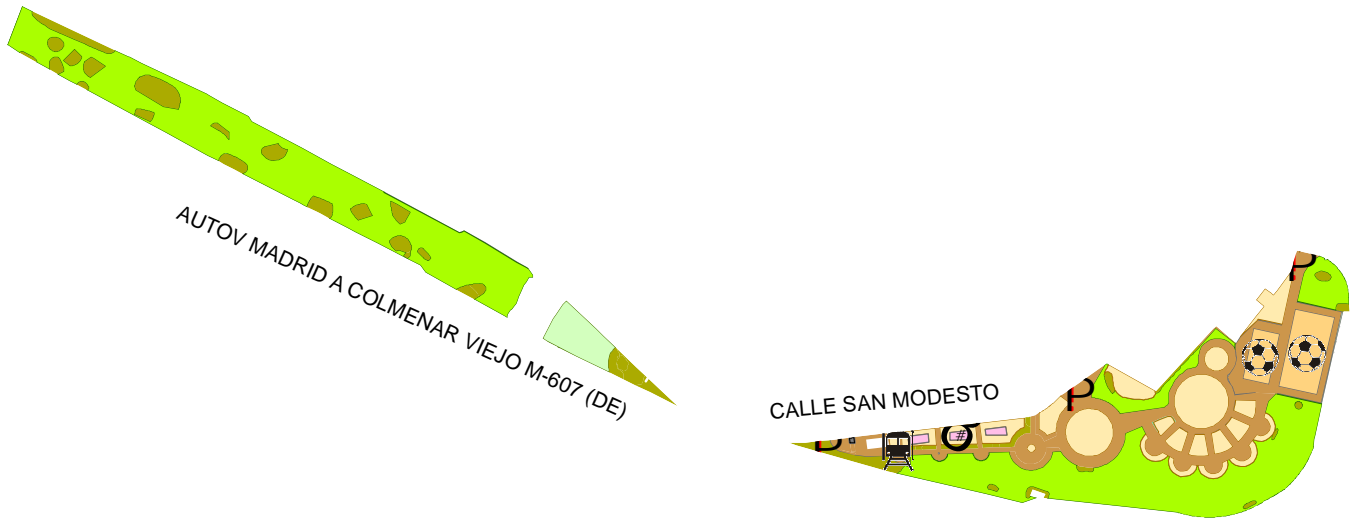

PARQUE NUDO NORTE

ÁREA DE GOBIERNO
DE MEDIO AMBIENTE
DIRECCIÓN GENERAL
DE PATRIMONIO VERDE

SERVICIOS Y RUTAS DE INTERÉS

0 50 100 200 Metros

LEYENDA

- P** Servicios Acceso
- Metro
- Zona deportiva.
- Zona infantil.

Rutas y Puntos de Interés